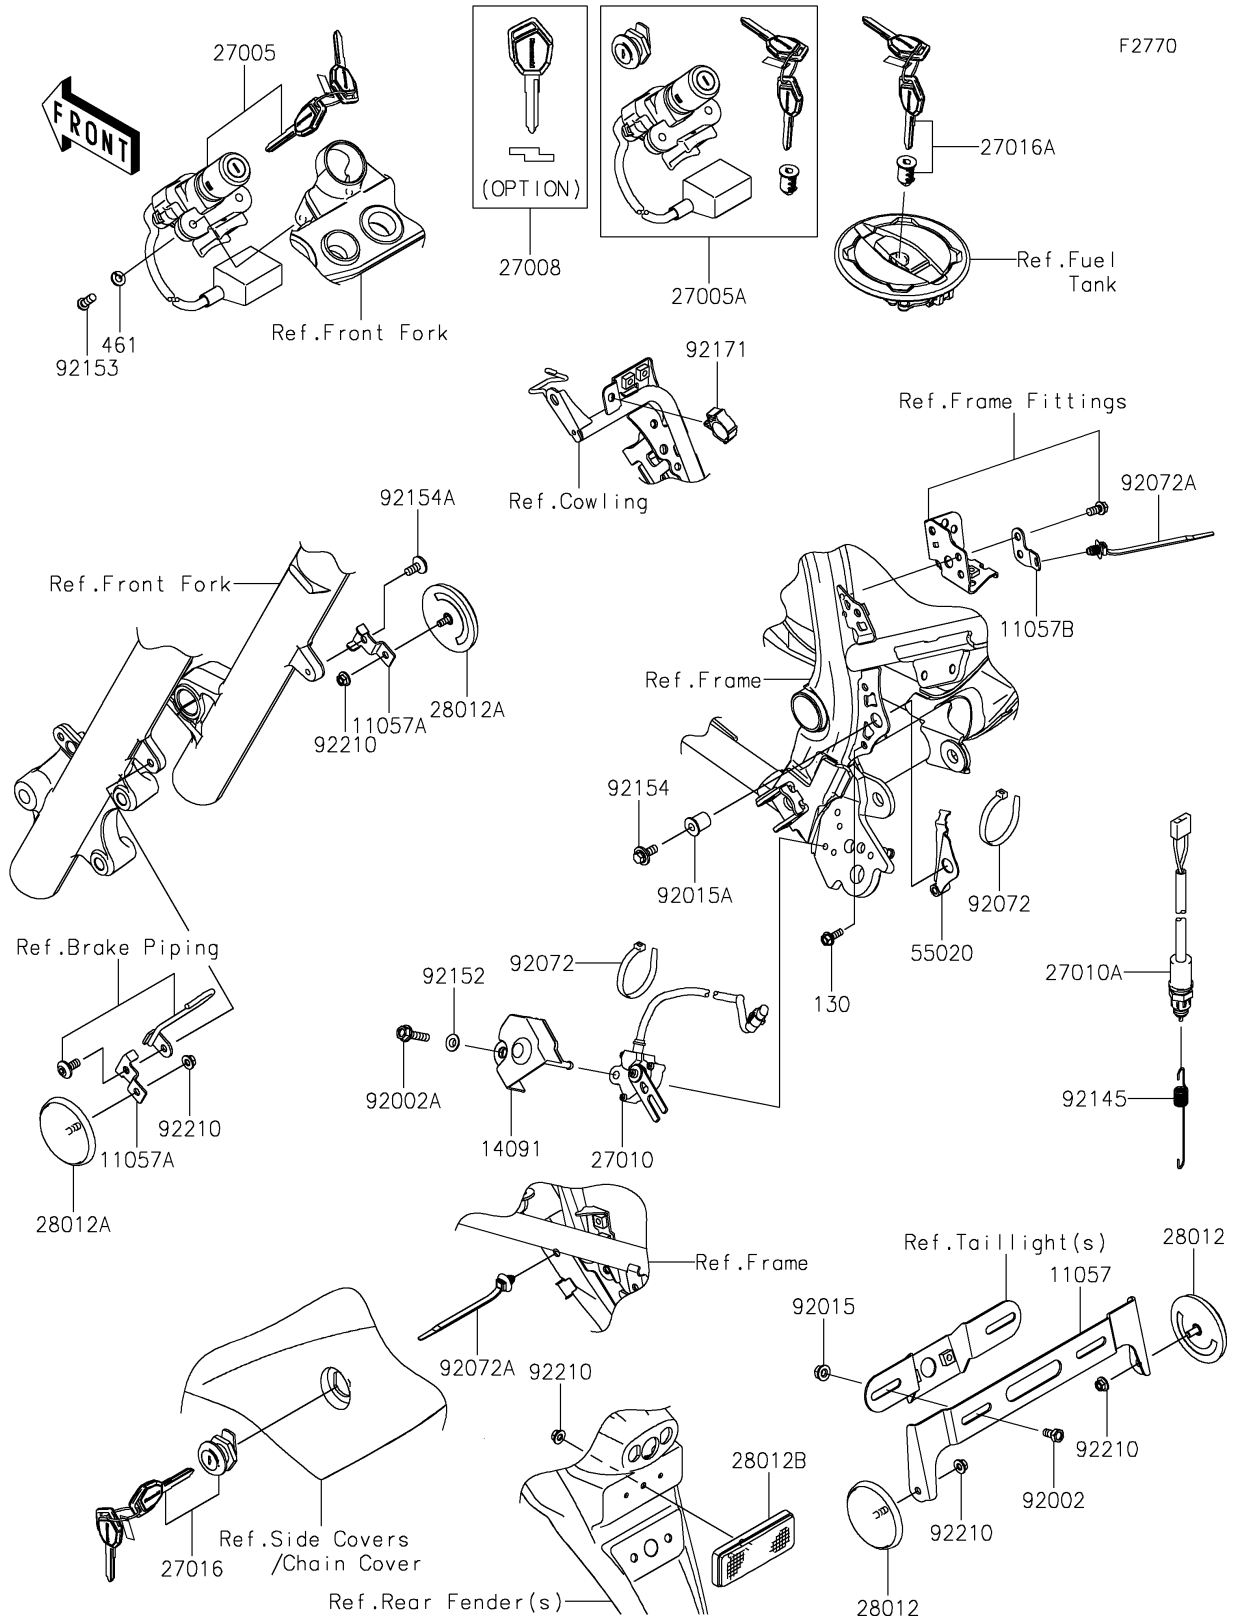

2021 KLX® 230 ABS PARTS DIAGRAM

Ignition Switch

2021 KLX® 230 ABS PARTS LIST

Ignition Switch

ITEM NAME	PART NUMBER	QUANTITY
BRACKET,REFLECTOR (Ref # 11057)	11057-0641	1
BRACKET,FR (Ref # 11057A)	11057-2421	2
BRACKET (Ref # 11057B)	11057-4032	1
BOLT-FLANGED,5X14 (Ref # 130)	130BA0514	1
COVER,SIDE STAND SWITCH (Ref # 14091)	14091-1553	1
SWITCH-ASSY-IGNITION (Ref # 27005)	27005-0694	1
SWITCH-ASSY-IGNITION (Ref # 27005A)	27005-5183	1
KEY-LOCK,BLANK (Ref # 27008)	27008-0650	1
SWITCH,SIDE STAND (Ref # 27010)	27010-0097	1
SWITCH,REAR BRAKE (Ref # 27010A)	27010-0106	1
LOCK-ASSY,SIDE COVER (Ref # 27016)	27016-5410	1
LOCK-ASSY,TANK CAP (Ref # 27016A)	27016-5414	1
REFLECTOR-REFLEX (Ref # 28012)	28012-0002	2
REFLECTOR-REFLEX (Ref # 28012A)	28012-0008	2
REFLECTOR-REFLEX (Ref # 28012B)	28012-1077	1
WASHER-SPRING,6MM (Ref # 461)	461DA0600	2
GUARD (Ref # 55020)	55020-2307	1
BOLT,6X12 (Ref # 92002)	92002-1132	2
BOLT,FLANGED,6X25 (Ref # 92002A)	92002-1582	1
NUT,FLANGED,6MM (Ref # 92015)	92015-1367	2
NUT (Ref # 92015A)	92015-1700	1
BAND,L=200 (Ref # 92072)	92072-0106	2
BAND,OS170-FT7(BLACK) (Ref # 92072A)	92072-1414	2
SPRING (Ref # 92145)	92145-1940	1
COLLAR,6.4X8X4.3 (Ref # 92152)	92152-2212	1
BOLT,TORX,6X16 (Ref # 92153)	92153-1426	2
BOLT,FLANGED-SMALL,6X16 (Ref # 92154)	92154-1183	1
BOLT,SOCKET,6X14 (Ref # 92154A)	92154-3763	1
CLAMP,BRAKE HOSE (Ref # 92171)	92171-0316	1

2021 KLX® 230 ABS PARTS LIST

Ignition Switch

ITEM NAME	PART NUMBER	QUANTITY
NUT,FLANGED,5MM (Ref # 92210)	92210-0007	5