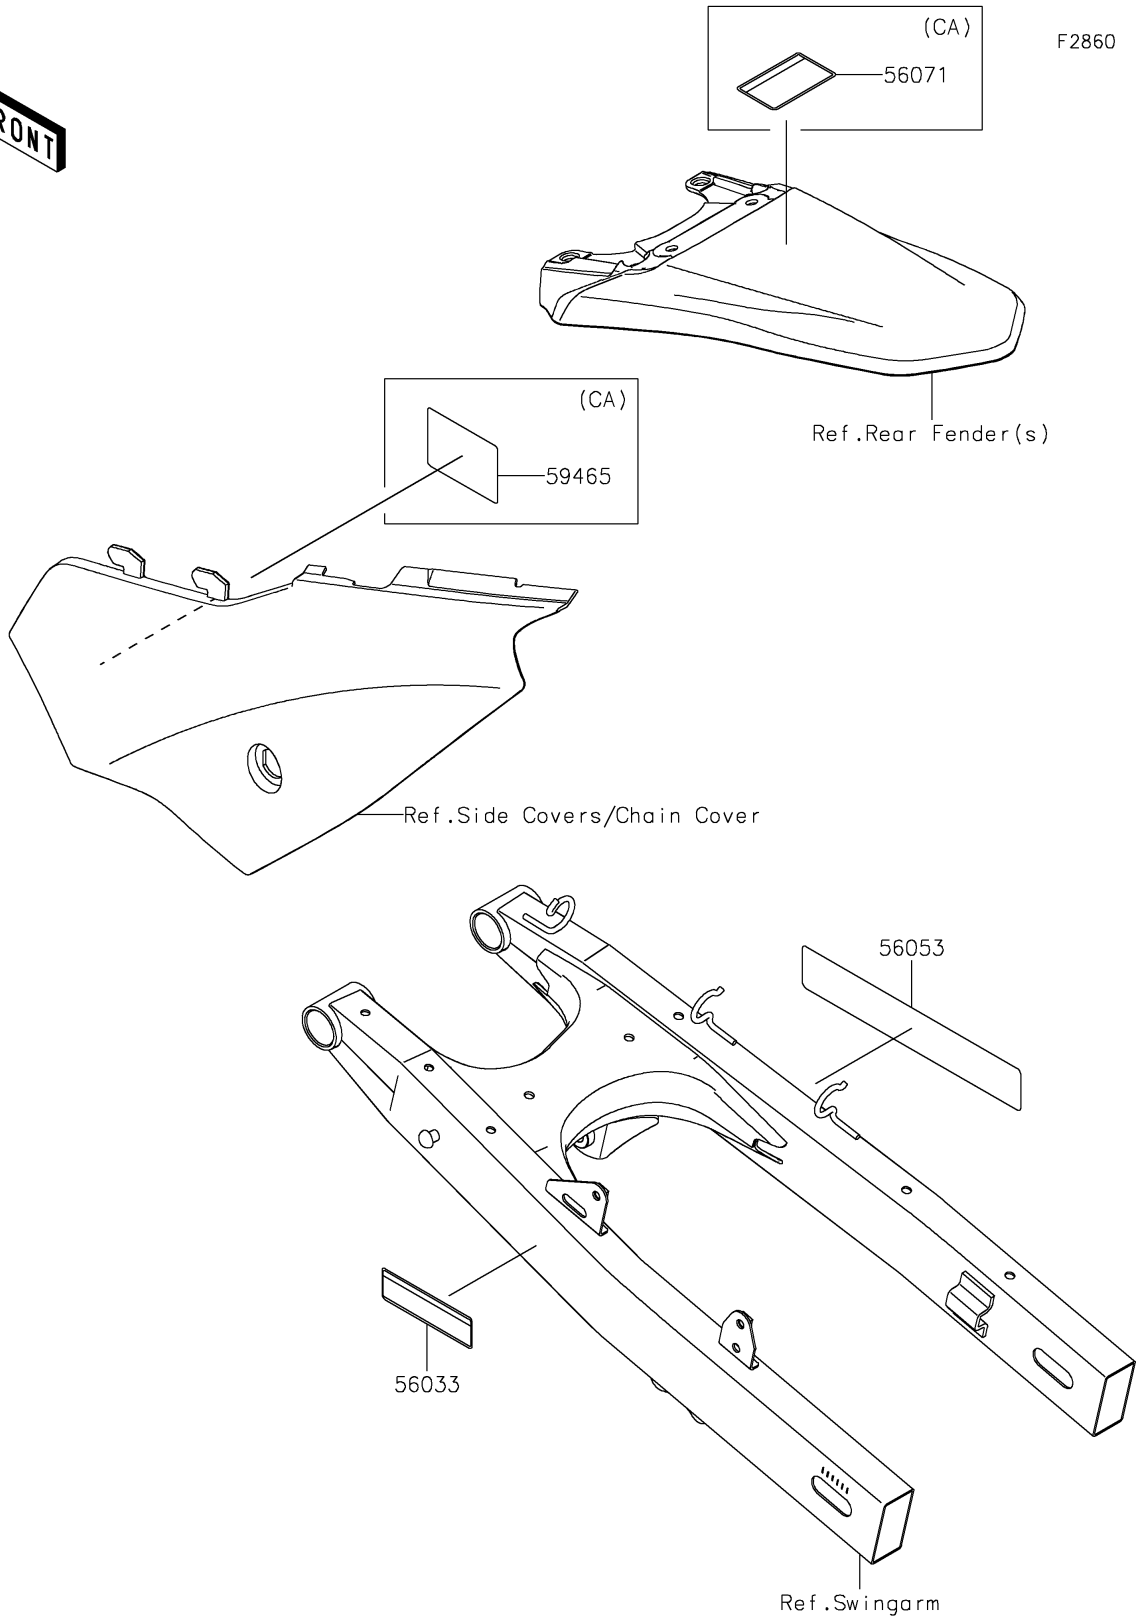

2021 KLX® 230 ABS PARTS DIAGRAM

Labels

2021 KLX® 230 ABS PARTS LIST

Labels

ITEM NAME	PART NUMBER	QUANTITY
LABEL-MANUAL,CHAIN (Ref # 56033)	56033-1466	1
LABEL-SPECIFICATION,TIRE&LOAD (Ref # 56053)	56053-1779	1
LABEL-WARNING,EVAPO (Ref # 56071)	56071-0158	1
LABEL-CERTIFICATION,ROUTING (Ref # 59465)	59465-7182	1