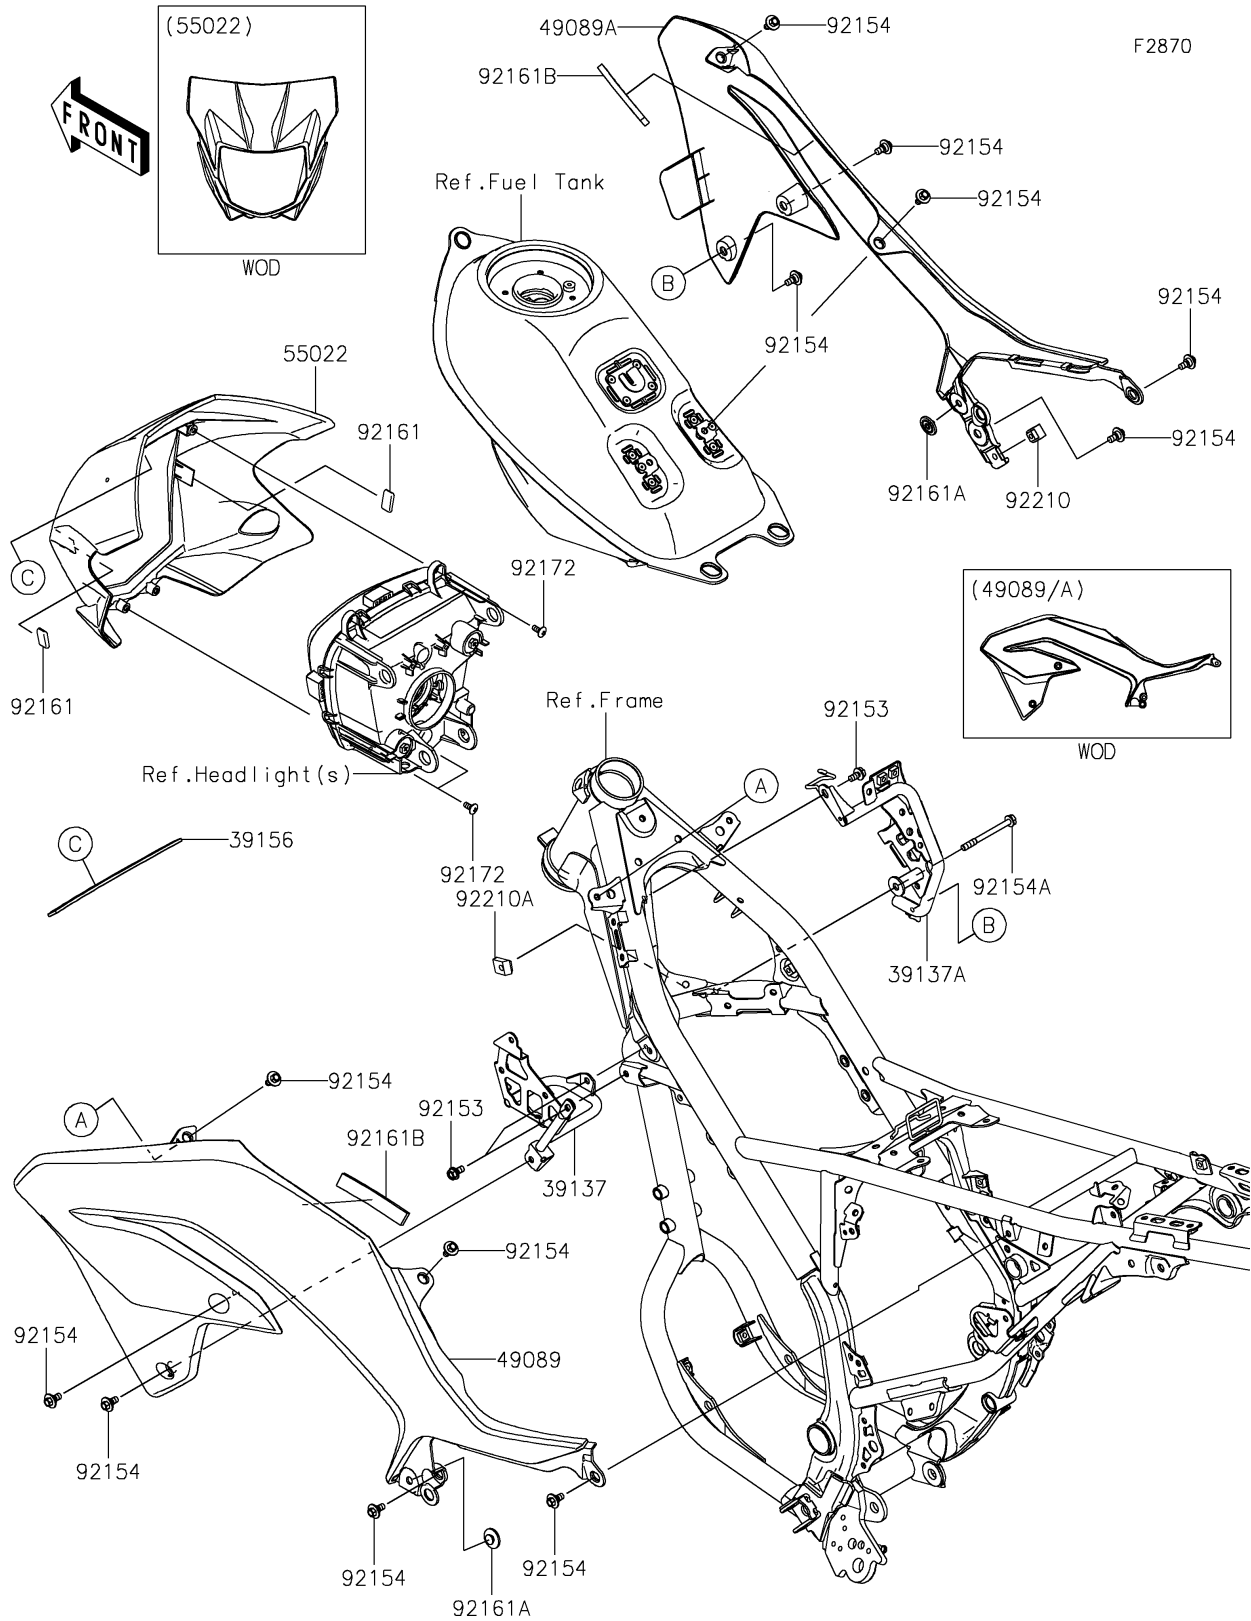

# 2021 KLX® 230 ABS PARTS DIAGRAM

Cowling

## 2021 KLX® 230 ABS PARTS LIST

### Cowling

ITEM NAME	PART NUMBER	QUANTITY
STAY-COMP,LH,P.SILVER (Ref # 39137)	39137-0704-458	1
STAY-COMP,RH,P.SILVER (Ref # 39137A)	39137-0706-458	1
PAD (Ref # 39156)	39156-2562	1
SHROUD-ENGINE,LH,L.GREEN (Ref # 49089)	49089-0957-290	1
SHROUD-ENGINE,RH,L.GREEN (Ref # 49089A)	49089-0958-290	1
COVER-HEAD LAMP,B.WHITE (Ref # 55022)	55022-0324-266	1
BOLT,FLANGED,6X12 (Ref # 92153)	92153-1283	3
BOLT,FLANGED,6X9 (Ref # 92154)	92154-0546	12
BOLT-FLANGED,6X70 (Ref # 92154A)	92154-4093	1
DAMPER,12X23 (Ref # 92161)	92161-1367	2
DAMPER,8X22X10 (Ref # 92161A)	92161-1685	2
DAMPER,70X15X6 (Ref # 92161B)	92161-1838	2
SCREW,5X12 (Ref # 92172)	92172-1095	4
NUT,6MM (Ref # 92210)	92210-0218	1
NUT (Ref # 92210A)	92210-1771	1