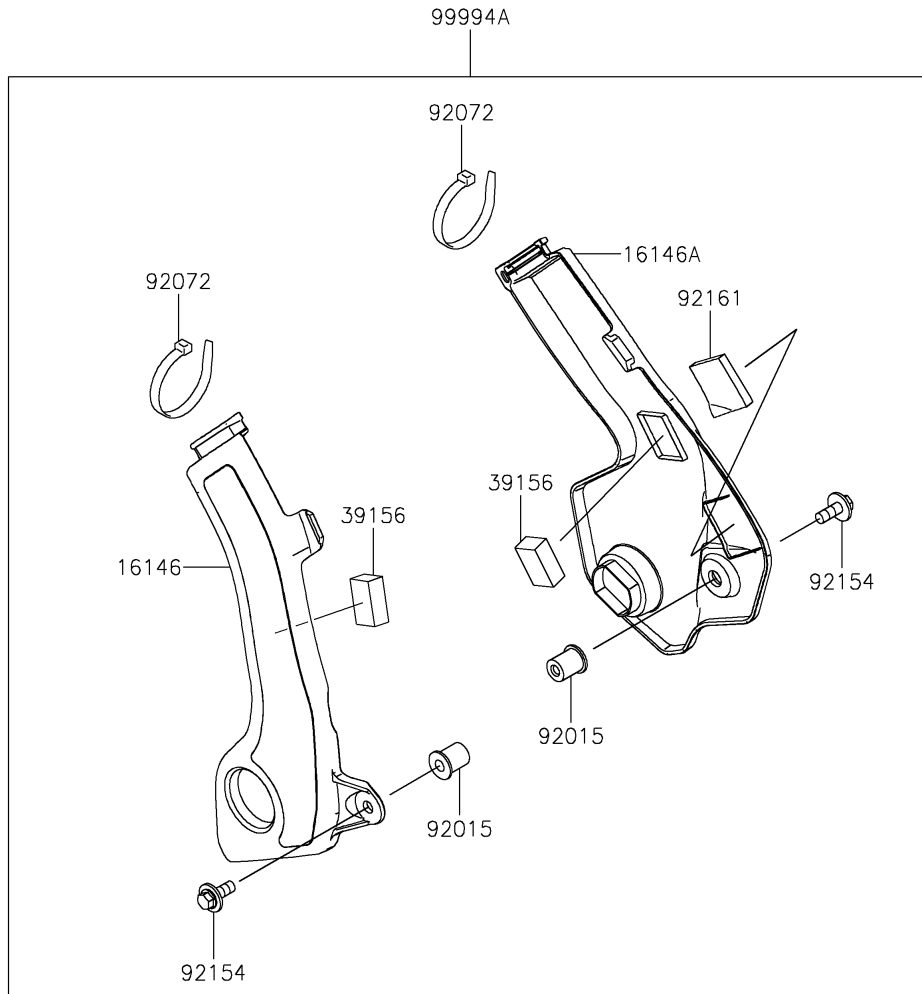

2021 KLX® 230 ABS PARTS DIAGRAM

Accessory(Frame Cover)

F2910

2021 KLX® 230 ABS PARTS LIST

Accessory(Frame Cover)

ITEM NAME	PART NUMBER	QUANTITY
COVER,SKID PLATE (Ref # 14093)	14093-1040	1
COVER-ASSY,FRAME,LH (Ref # 16146)	16146-0867	1
COVER-ASSY,FRAME,RH (Ref # 16146A)	16146-0868	1
PAD,15X25X10 (Ref # 39156)	39156-2489	2
NUT (Ref # 92015)	92015-1700	2
BAND,L=202 (Ref # 92072)	92072-1195	2
BOLT,FLANGED-SMALL,6X16 (Ref # 92154)	92154-1183	2
BOLT,FLANGED,6X9 (Ref # 92154A)	92154-4084	3
DAMPER (Ref # 92161)	92161-1591	1
SKID PLATE (Ref # 99994)	99994-1246	1
COVER-FRAME (Ref # 99994A)	99994-1466	1