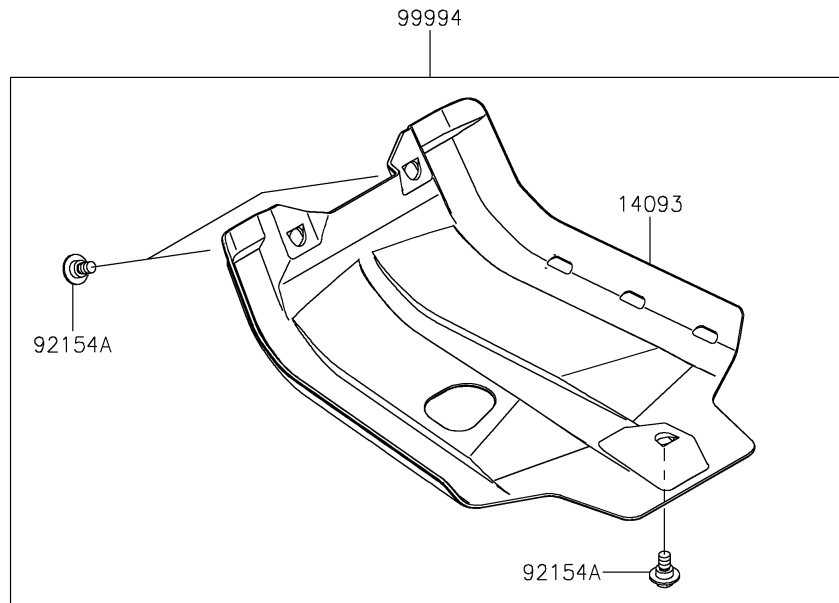

2021 KLX® 230 ABS PARTS DIAGRAM

Accessory(Frame Cover)

F2910

2021 KLX® 230 ABS PARTS LIST

Accessory(Frame Cover)

ITEM NAME	PART NUMBER	QUANTITY
COVER,SKID PLATE (Ref # 14093)	14093-1040	1
COVER-ASSY,FRAME,LH (Ref # 16146)	16146-0867	1
COVER-ASSY,FRAME,RH (Ref # 16146A)	16146-0868	1
PAD,15X25X10 (Ref # 39156)	39156-2489	2
NUT (Ref # 92015)	92015-1700	2
BAND,L=202 (Ref # 92072)	92072-1195	2
BOLT,FLANGED-SMALL,6X16 (Ref # 92154)	92154-1183	2
BOLT,FLANGED,6X9 (Ref # 92154A)	92154-4084	3
DAMPER (Ref # 92161)	92161-1591	1
SKID PLATE (Ref # 99994)	99994-1246	1
COVER-FRAME (Ref # 99994A)	99994-1466	1