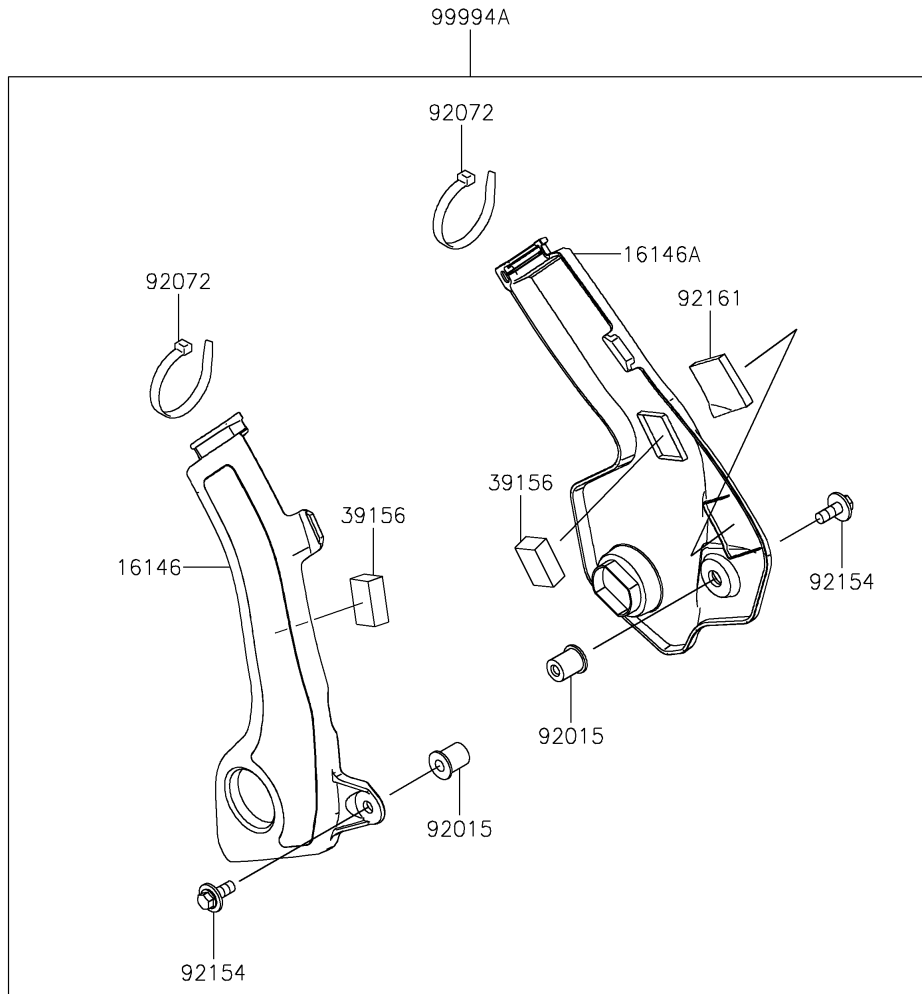

# 2021 KLX® 230 ABS PARTS DIAGRAM

Accessory(Frame Cover)

F2910

# 2021 KLX® 230 ABS PARTS LIST

Accessory(Frame Cover)

ITEM NAME	PART NUMBER	QUANTITY
-----------	-------------	----------