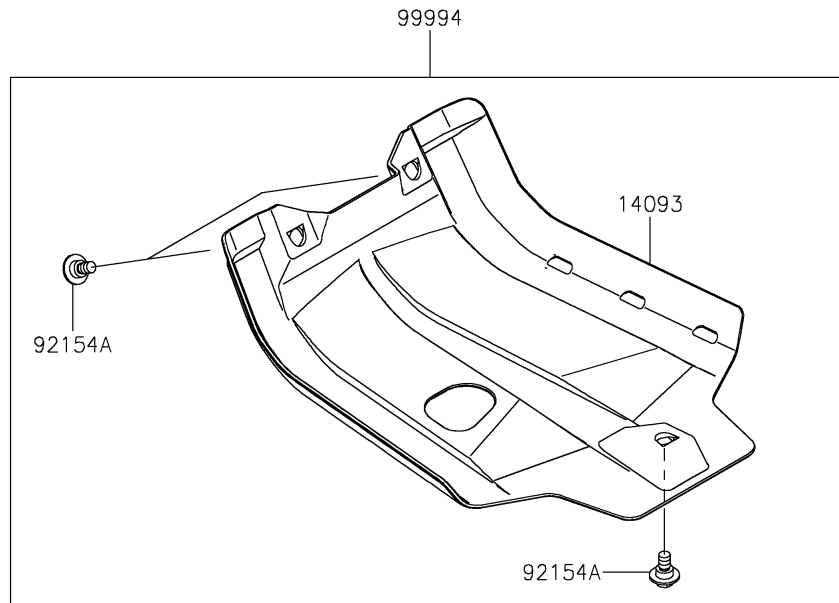

# 2021 KLX® 230 ABS PARTS DIAGRAM

Accessory(Frame Cover)

F2910

# 2021 KLX® 230 ABS PARTS LIST

Accessory(Frame Cover)

ITEM NAME	PART NUMBER	QUANTITY
-----------	-------------	----------