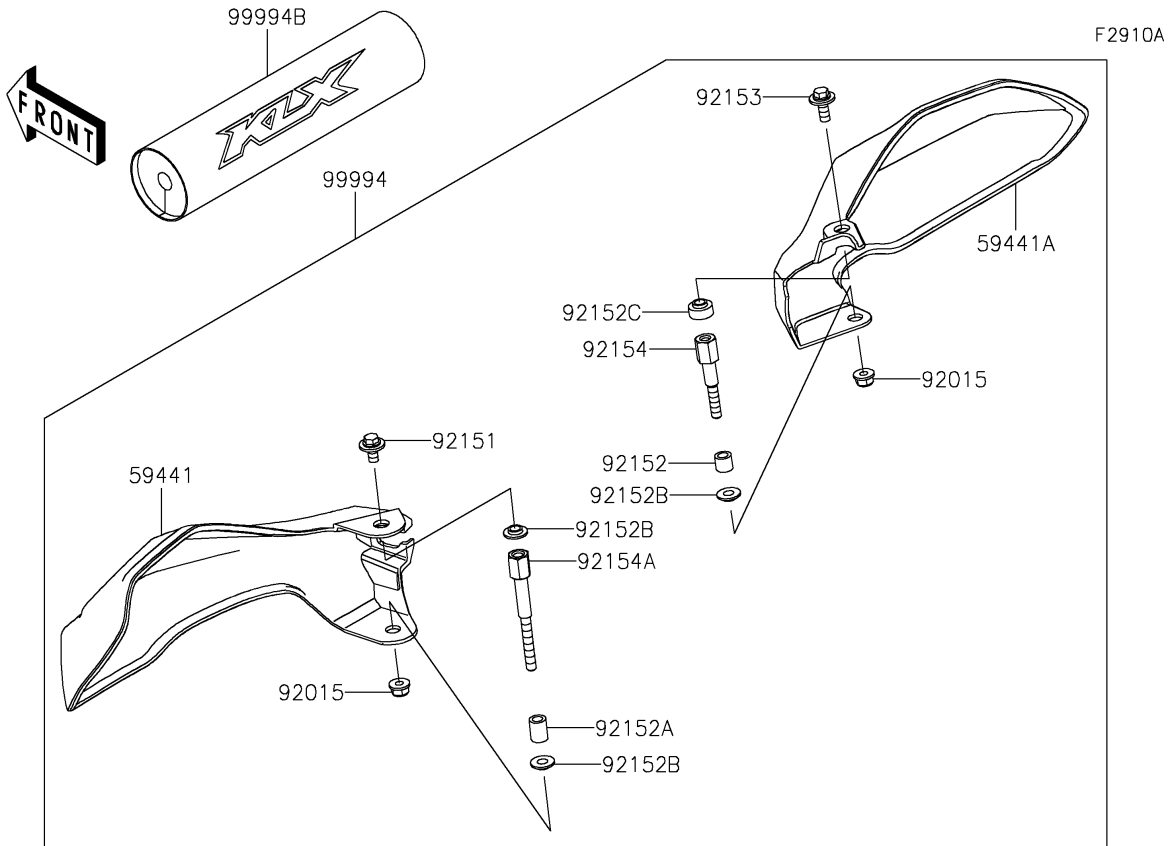

2021 KLX® 230 ABS PARTS DIAGRAM

Accessory(Handle)

2021 KLX® 230 ABS PARTS LIST

Accessory(Handle)

| ITEM NAME | PART NUMBER | QUANTITY |
|-----------|-------------|----------|
|-----------|-------------|----------|