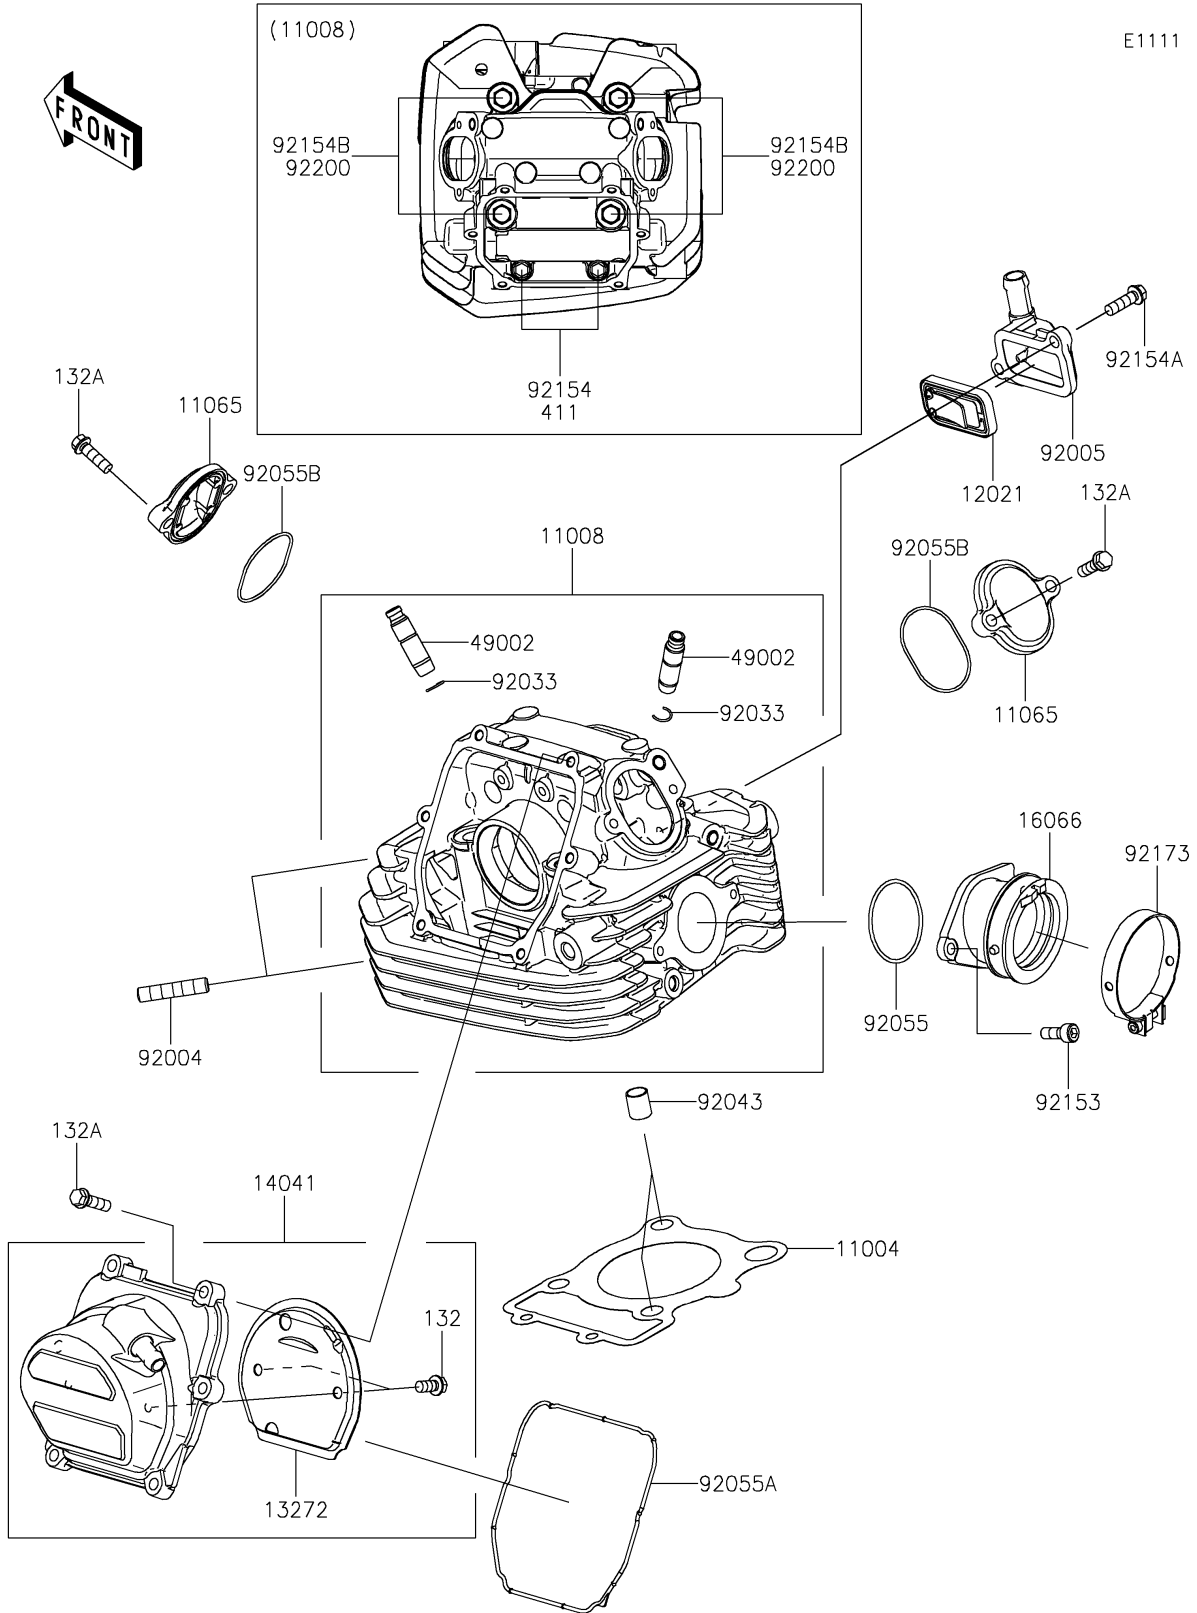

2021 KLX® 230 PARTS DIAGRAM

Cylinder Head

2021 KLX® 230 PARTS LIST

Cylinder Head

ITEM NAME	PART NUMBER	QUANTITY
-----------	-------------	----------