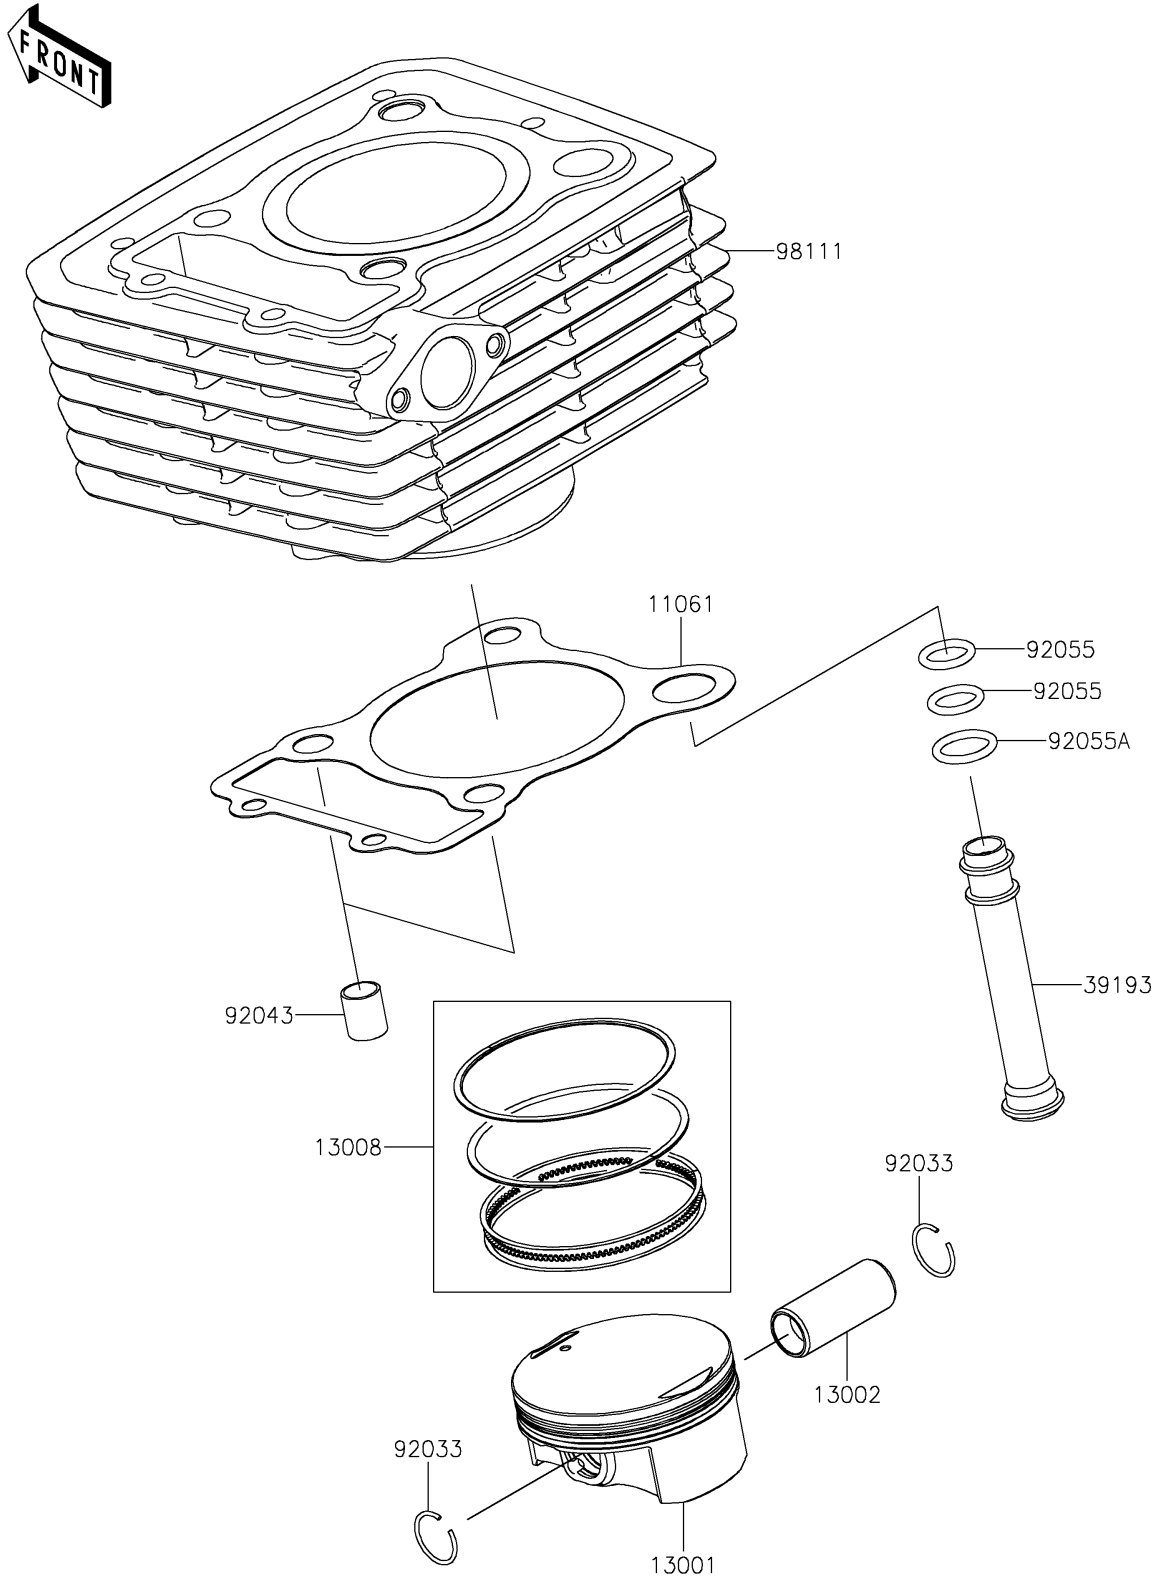

# 2021 KLX® 230 PARTS DIAGRAM

Cylinder/Piston(s)

E1120

## 2021 KLX® 230 PARTS LIST

Cylinder/Piston(s)

ITEM NAME	PART NUMBER	QUANTITY
GASKET,CYLINDER BASE (Ref # 11061)	11061-1298	1
PISTON-ENGINE (Ref # 13001)	13001-0804	1
PIN-PISTON (Ref # 13002)	13002-0718	1
RING-SET-PISTON (Ref # 13008)	13008-0580	1
PIPE-OIL (Ref # 39193)	39193-0586	1
RING-SNAP,PISTON PIN (Ref # 92033)	92033-0732	2
PIN,10.1X12X14 (Ref # 92043)	92043-4009	2
RING-O,12.3X2.4 (Ref # 92055)	92055-0918	2
RING-O,14.8X2.4 (Ref # 92055A)	92055-0919	1
CYLINDER-COMP-ENGINE (Ref # 98111)	98111-0046	1