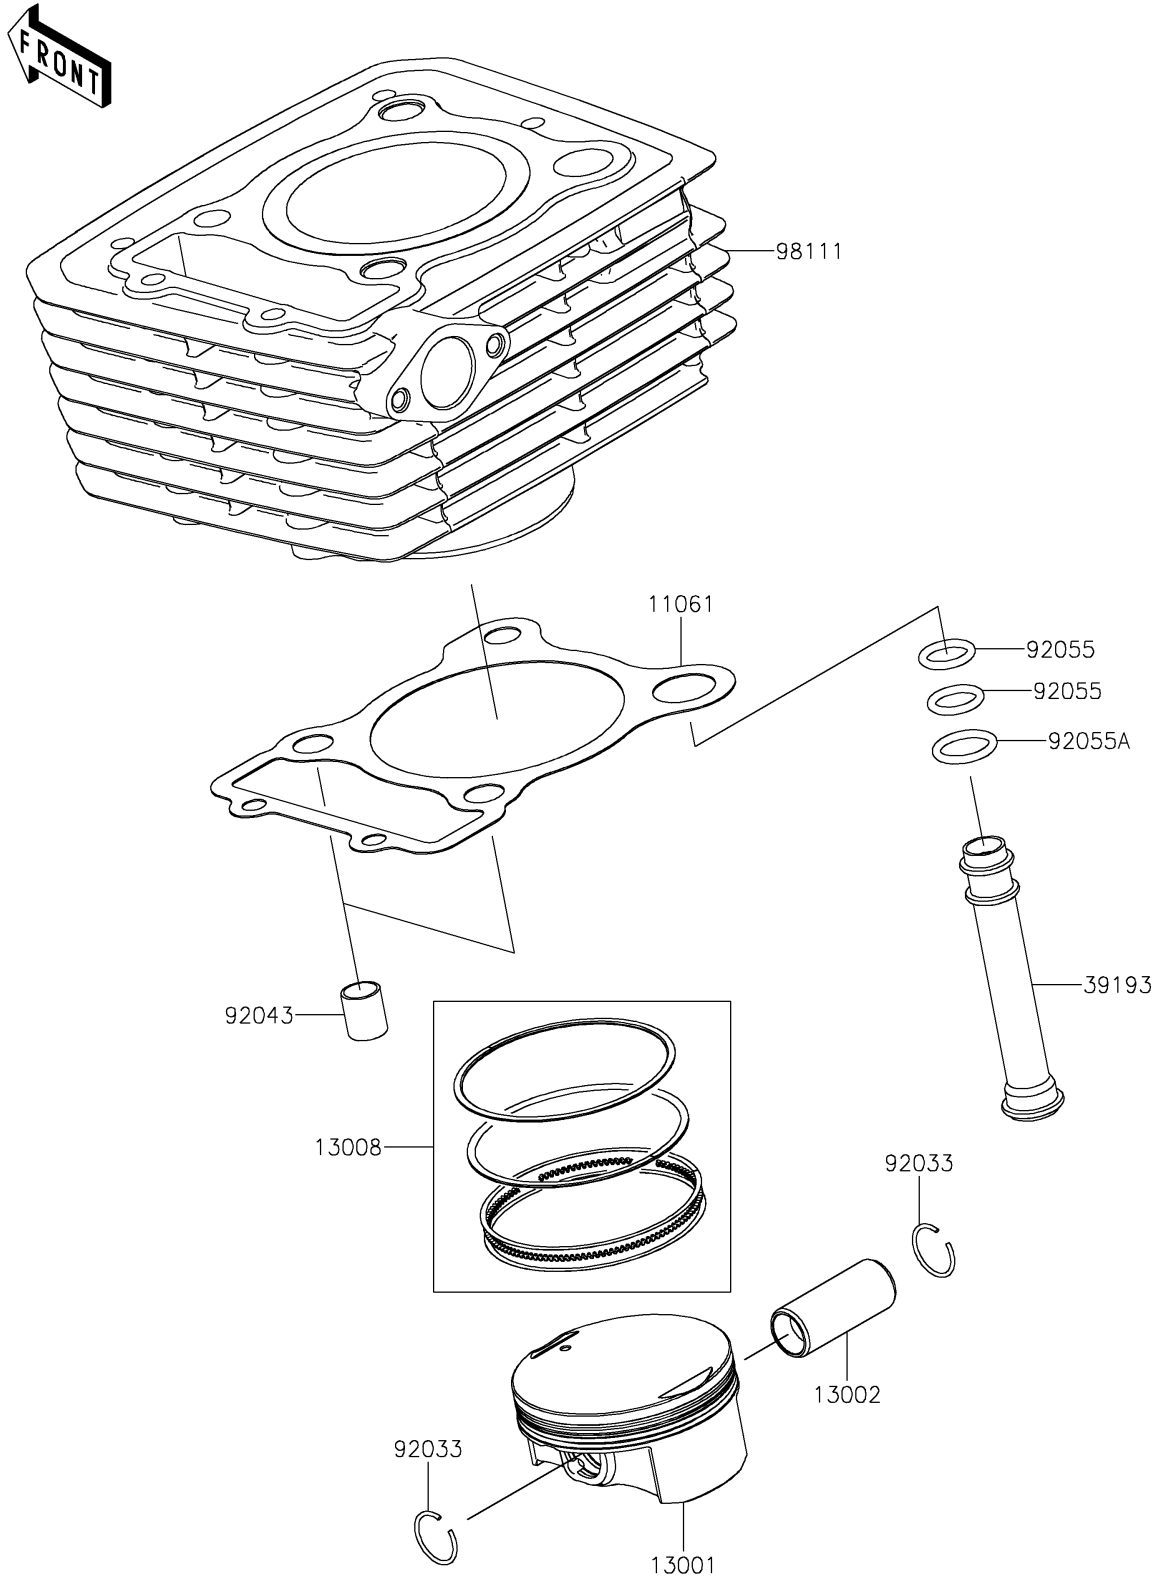

2021 KLX® 230 PARTS DIAGRAM

Cylinder/Piston(s)

E1120

2021 KLX® 230 PARTS LIST

Cylinder/Piston(s)

ITEM NAME	PART NUMBER	QUANTITY
GASKET,CYLINDER BASE (Ref # 11061)	11061-1298	1
PISTON-ENGINE (Ref # 13001)	13001-0804	1
PIN-PISTON (Ref # 13002)	13002-0718	1
RING-SET-PISTON (Ref # 13008)	13008-0580	1
PIPE-OIL (Ref # 39193)	39193-0586	1
RING-SNAP,PISTON PIN (Ref # 92033)	92033-0732	2
PIN,10.1X12X14 (Ref # 92043)	92043-4009	2
RING-O,12.3X2.4 (Ref # 92055)	92055-0918	2
RING-O,14.8X2.4 (Ref # 92055A)	92055-0919	1
CYLINDER-COMP-ENGINE (Ref # 98111)	98111-0046	1