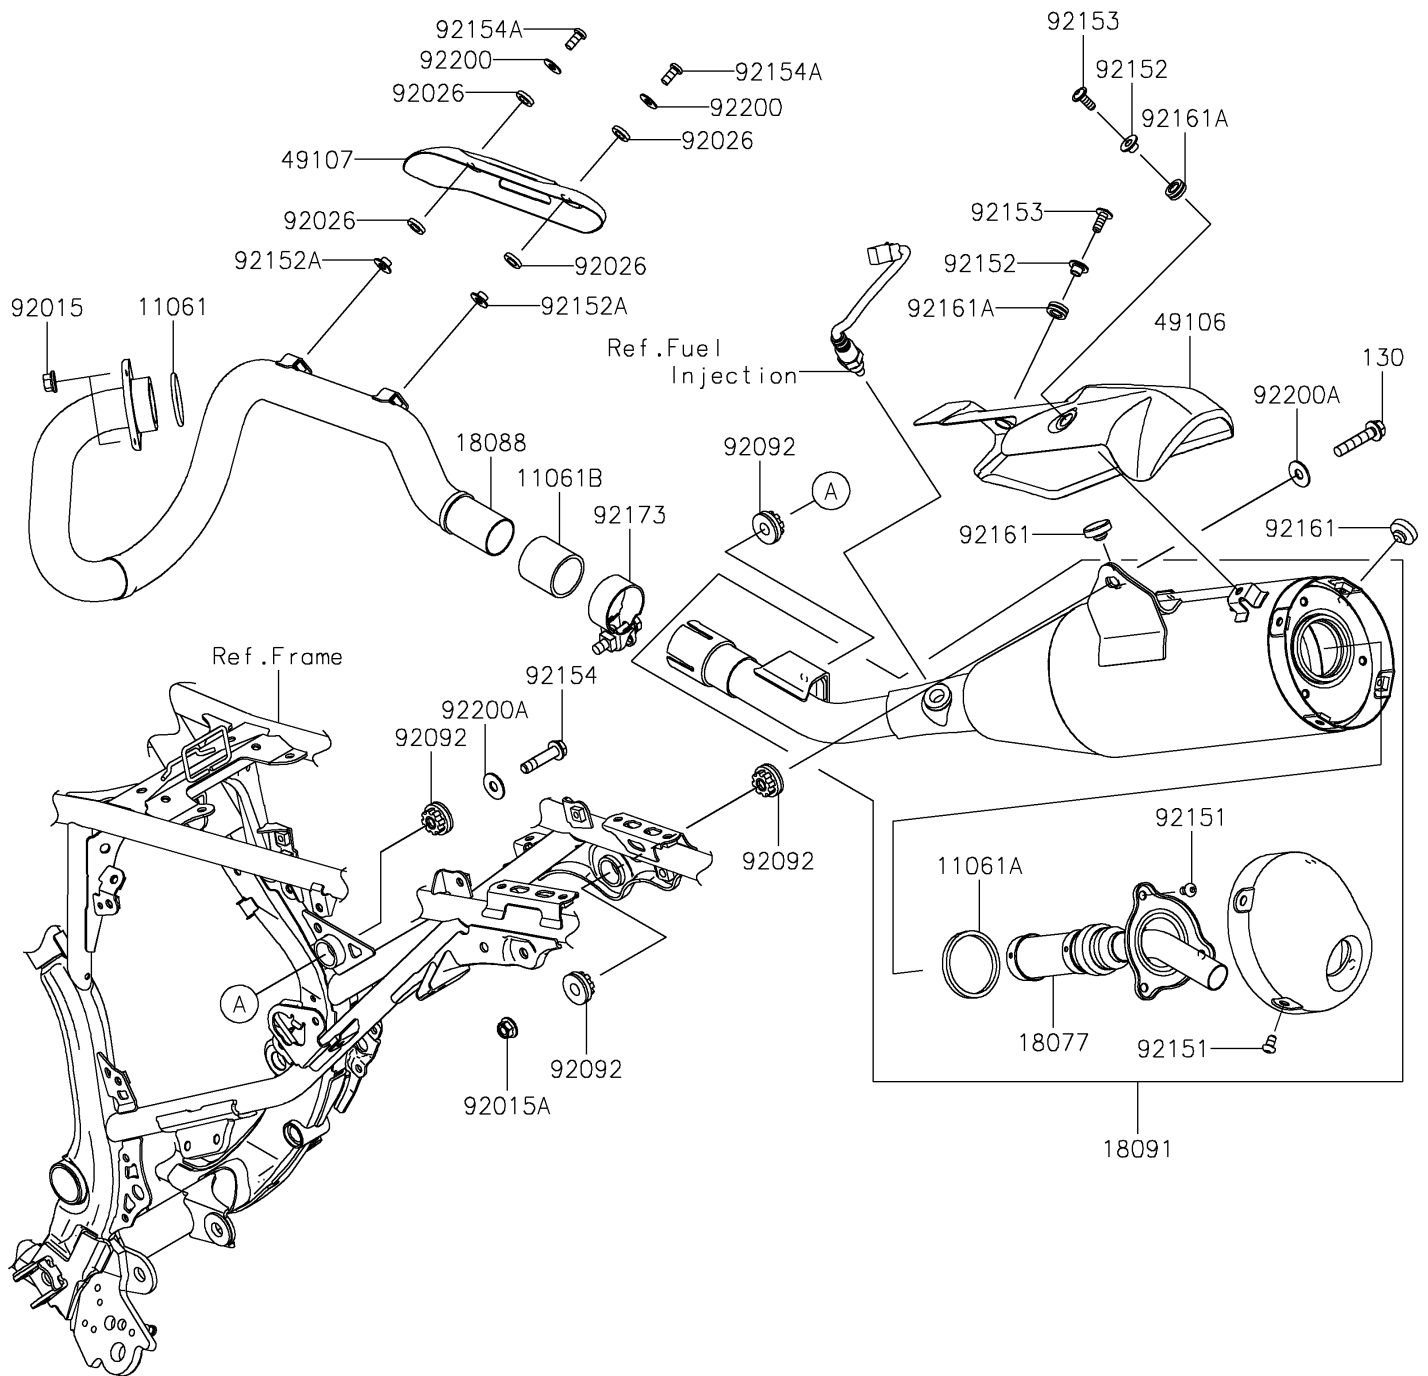

# 2021 KLX® 230 PARTS DIAGRAM

Muffler(s)

E1140

## 2021 KLX® 230 PARTS LIST

### Muffler(s)

ITEM NAME	PART NUMBER	QUANTITY
GASKET,EX PIPE (Ref # 11061)	11061-0027	1
GASKET,J/P-SILENCER (Ref # 11061A)	11061-0174	1
GASKET,EXHAUST PIPE CONNECTING (Ref # 11061B)	11061-1055	1
BOLT-FLANGED,8X40 (Ref # 130)	130CA0840	1
ARRESTER-SPARK (Ref # 18077)	18077-0046	1
PIPE-EXHAUST (Ref # 18088)	18088-1453	1
BODY-COMP-MUFFLER (Ref # 18091)	18091-1176	1
COVER-MUFFLER (Ref # 49106)	49106-0840	1
COVER-EXHAUST PIPE (Ref # 49107)	49107-0813	1
NUT,8MM (Ref # 92015)	92015-1143	2
NUT,8MM (Ref # 92015A)	92015-1432	1
SPACER,8.7X15.2X3 (Ref # 92026)	92026-0868	4
BUSHING-RUBBER (Ref # 92092)	92092-0018	4
BOLT,SOCKET,6X10 (Ref # 92151)	92151-1449	7
COLLAR,6.3X8.3X7.2 (Ref # 92152)	92152-1602	2
COLLAR,6.3X8.3X6.2 (Ref # 92152A)	92152-2586	2
BOLT,SOCKET,6X16 (Ref # 92153)	92153-0817	2
BOLT,FLANGED,8X36 (Ref # 92154)	92154-1301	1
BOLT,6X14 (Ref # 92154A)	92154-3955	2
DAMPER,MUFFLER (Ref # 92161)	92161-1284	2
DAMPER (Ref # 92161A)	92161-1475	2
CLAMP (Ref # 92173)	92173-2189	1
WASHER,6.5X16X1 (Ref # 92200)	92200-1974	2
WASHER,8.5X22X1.5 (Ref # 92200A)	92200-1975	2