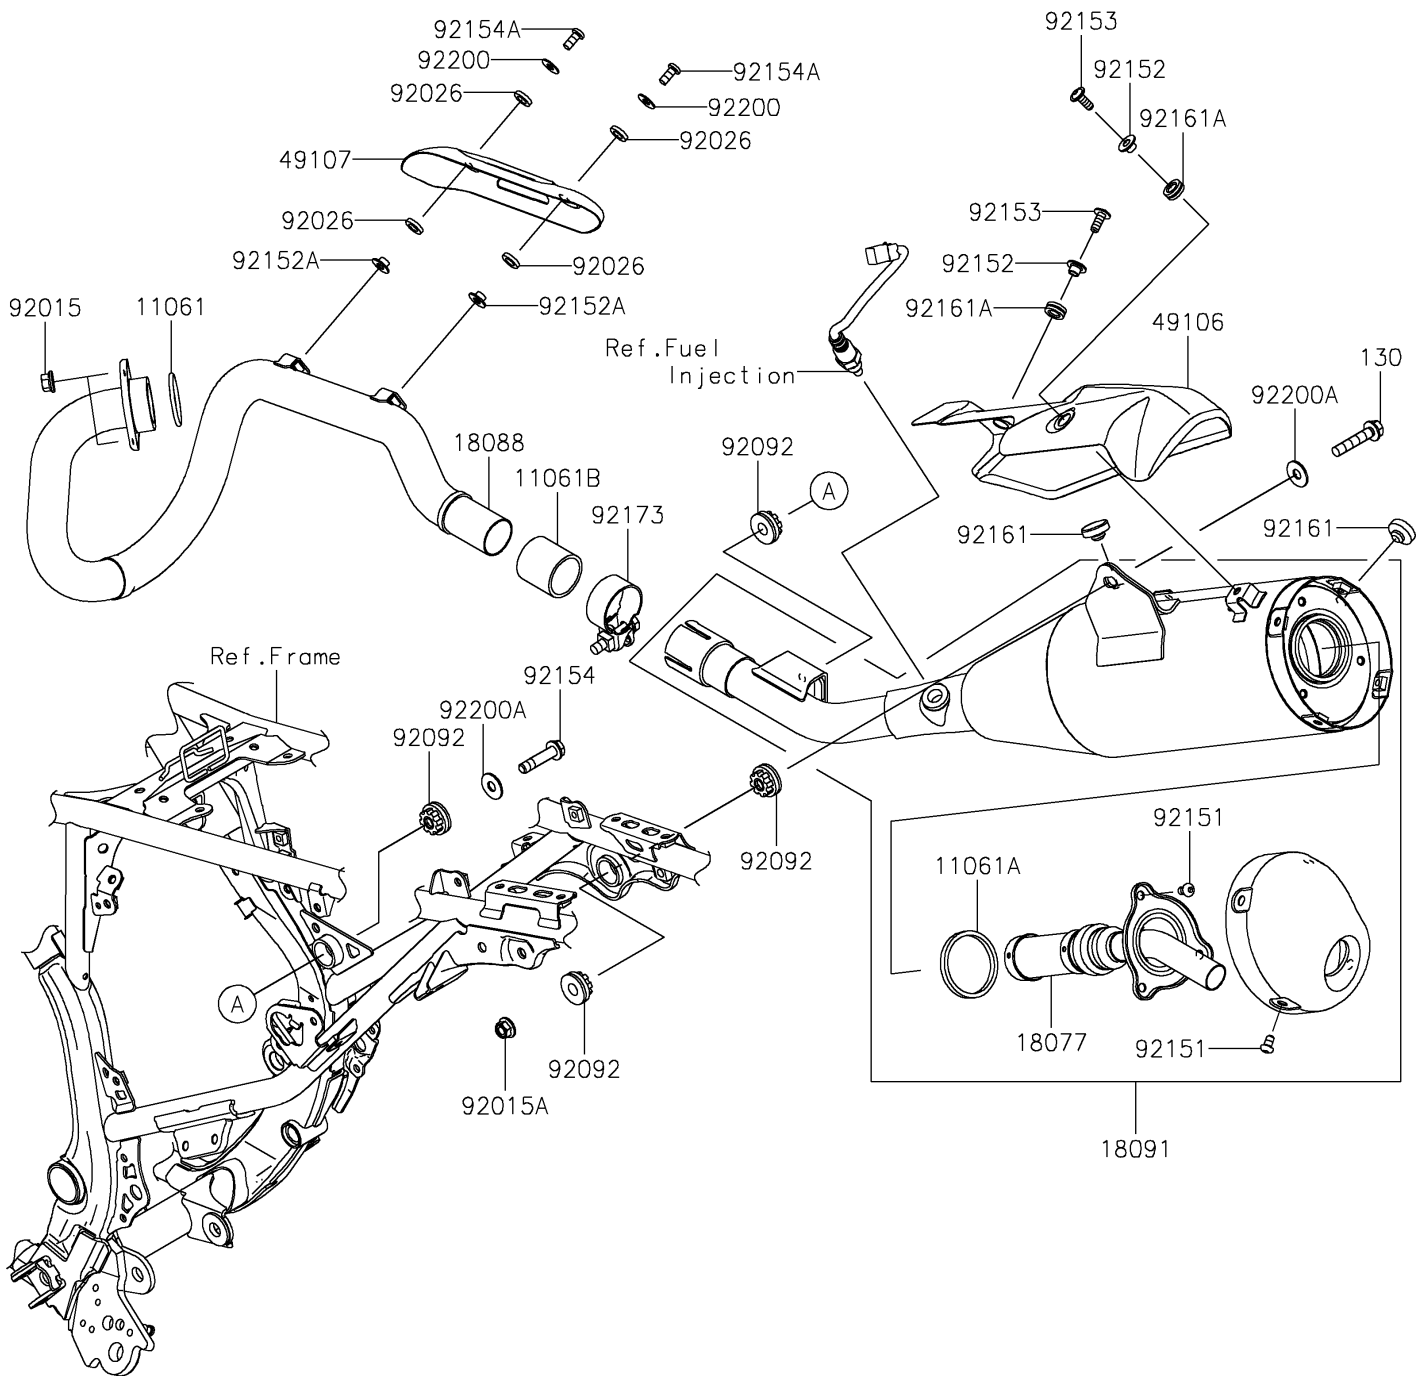

# 2021 KLX® 230 PARTS DIAGRAM

Muffler(s)

E1140

## 2021 KLX® 230 PARTS LIST

### Muffler(s)

ITEM NAME	PART NUMBER	QUANTITY
GASKET,EX PIPE (Ref # 11061)	11061-0027	1
GASKET,J/P-SILENCER (Ref # 11061A)	11061-0174	1
GASKET,EXHAUST PIPE CONNECTING (Ref # 11061B)	11061-1055	1
BOLT-FLANGED,8X40 (Ref # 130)	130CA0840	1
ARRESTER-SPARK (Ref # 18077)	18077-0046	1
PIPE-EXHAUST (Ref # 18088)	18088-1453	1
BODY-COMP-MUFFLER (Ref # 18091)	18091-1176	1
COVER-MUFFLER (Ref # 49106)	49106-0840	1
COVER-EXHAUST PIPE (Ref # 49107)	49107-0813	1
NUT,8MM (Ref # 92015)	92015-1143	2
NUT,8MM (Ref # 92015A)	92015-1432	1
SPACER,8.7X15.2X3 (Ref # 92026)	92026-0868	4
BUSHING-RUBBER (Ref # 92092)	92092-0018	4
BOLT,SOCKET,6X10 (Ref # 92151)	92151-1449	7
COLLAR,6.3X8.3X7.2 (Ref # 92152)	92152-1602	2
COLLAR,6.3X8.3X6.2 (Ref # 92152A)	92152-2586	2
BOLT,SOCKET,6X16 (Ref # 92153)	92153-0817	2
BOLT,FLANGED,8X36 (Ref # 92154)	92154-1301	1
BOLT,6X14 (Ref # 92154A)	92154-3955	2
DAMPER,MUFFLER (Ref # 92161)	92161-1284	2
DAMPER (Ref # 92161A)	92161-1475	2
CLAMP (Ref # 92173)	92173-2189	1
WASHER,6.5X16X1 (Ref # 92200)	92200-1974	2
WASHER,8.5X22X1.5 (Ref # 92200A)	92200-1975	2