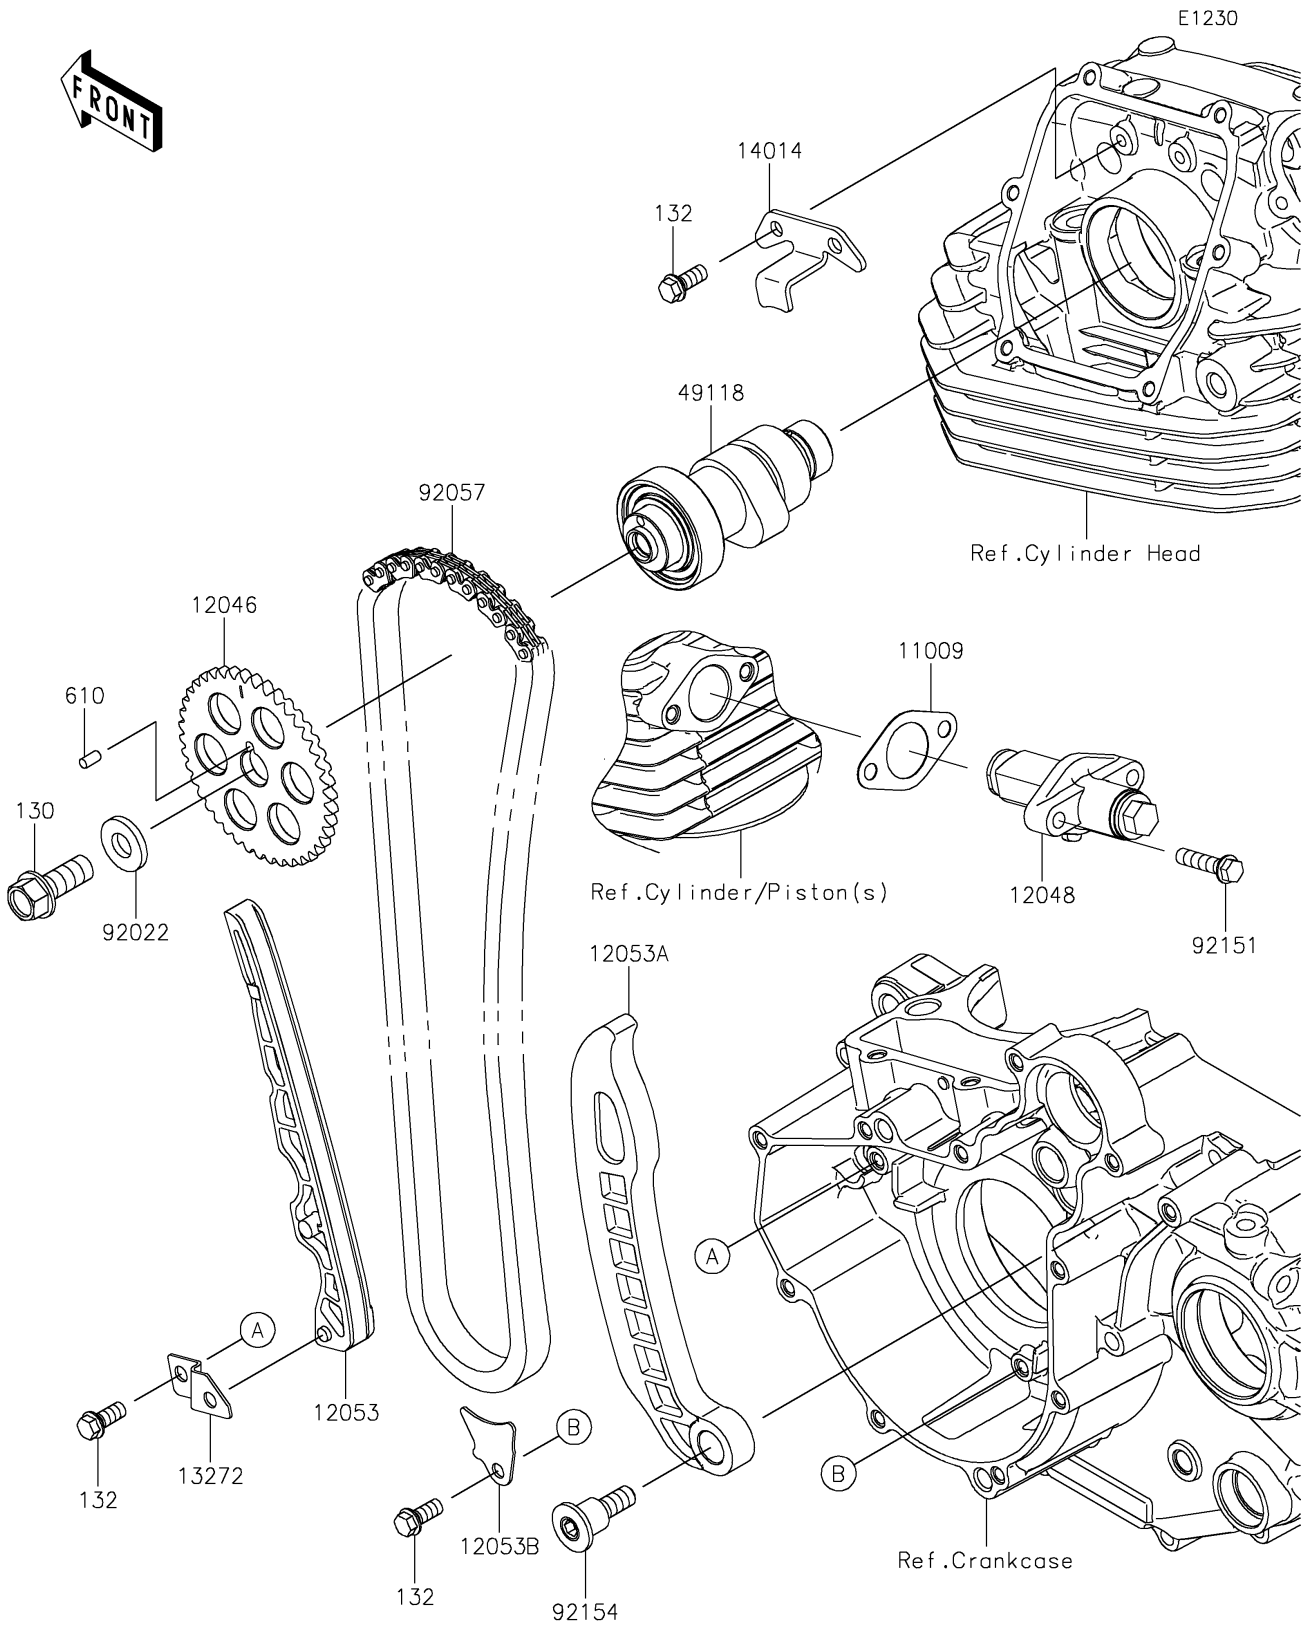

2021 KLX® 230 PARTS DIAGRAM

Camshaft(s)/Tensioner

2021 KLX® 230 PARTS LIST

Camshaft(s)/Tensioner

ITEM NAME	PART NUMBER	QUANTITY
GASKET,TENSIONER (Ref # 11009)	11009-1858	1
SPROCKET,42T (Ref # 12046)	12046-0615	1
TENSIONER-ASSY (Ref # 12048)	12048-1113	1
GUIDE-CHAIN,FR (Ref # 12053)	12053-0273	1
GUIDE-CHAIN,RR (Ref # 12053A)	12053-0274	1
GUIDE-CHAIN,LWR (Ref # 12053B)	12053-0275	1
BOLT-FLANGED,10X25 (Ref # 130)	130BA1025	1
BOLT-FLANGED-SMALL,6X14 (Ref # 132)	132BD0614	4
PLATE,CHAIN GUIDE (Ref # 13272)	13272-2626	1
PLATE-POSITION (Ref # 14014)	14014-0578	1
CAMSHAFT-COMP (Ref # 49118)	49118-0970	1
ROLLER,4X8 (Ref # 610)	610A0408	1
WASHER,10X22X3 (Ref # 92022)	92022-1365	1
CHAIN,CAM,92RH2010-110M (Ref # 92057)	92057-0764	1
BOLT,FLANGED-SMALL,6X25 (Ref # 92151)	92151-1930	2
BOLT (Ref # 92154)	92154-1307	1