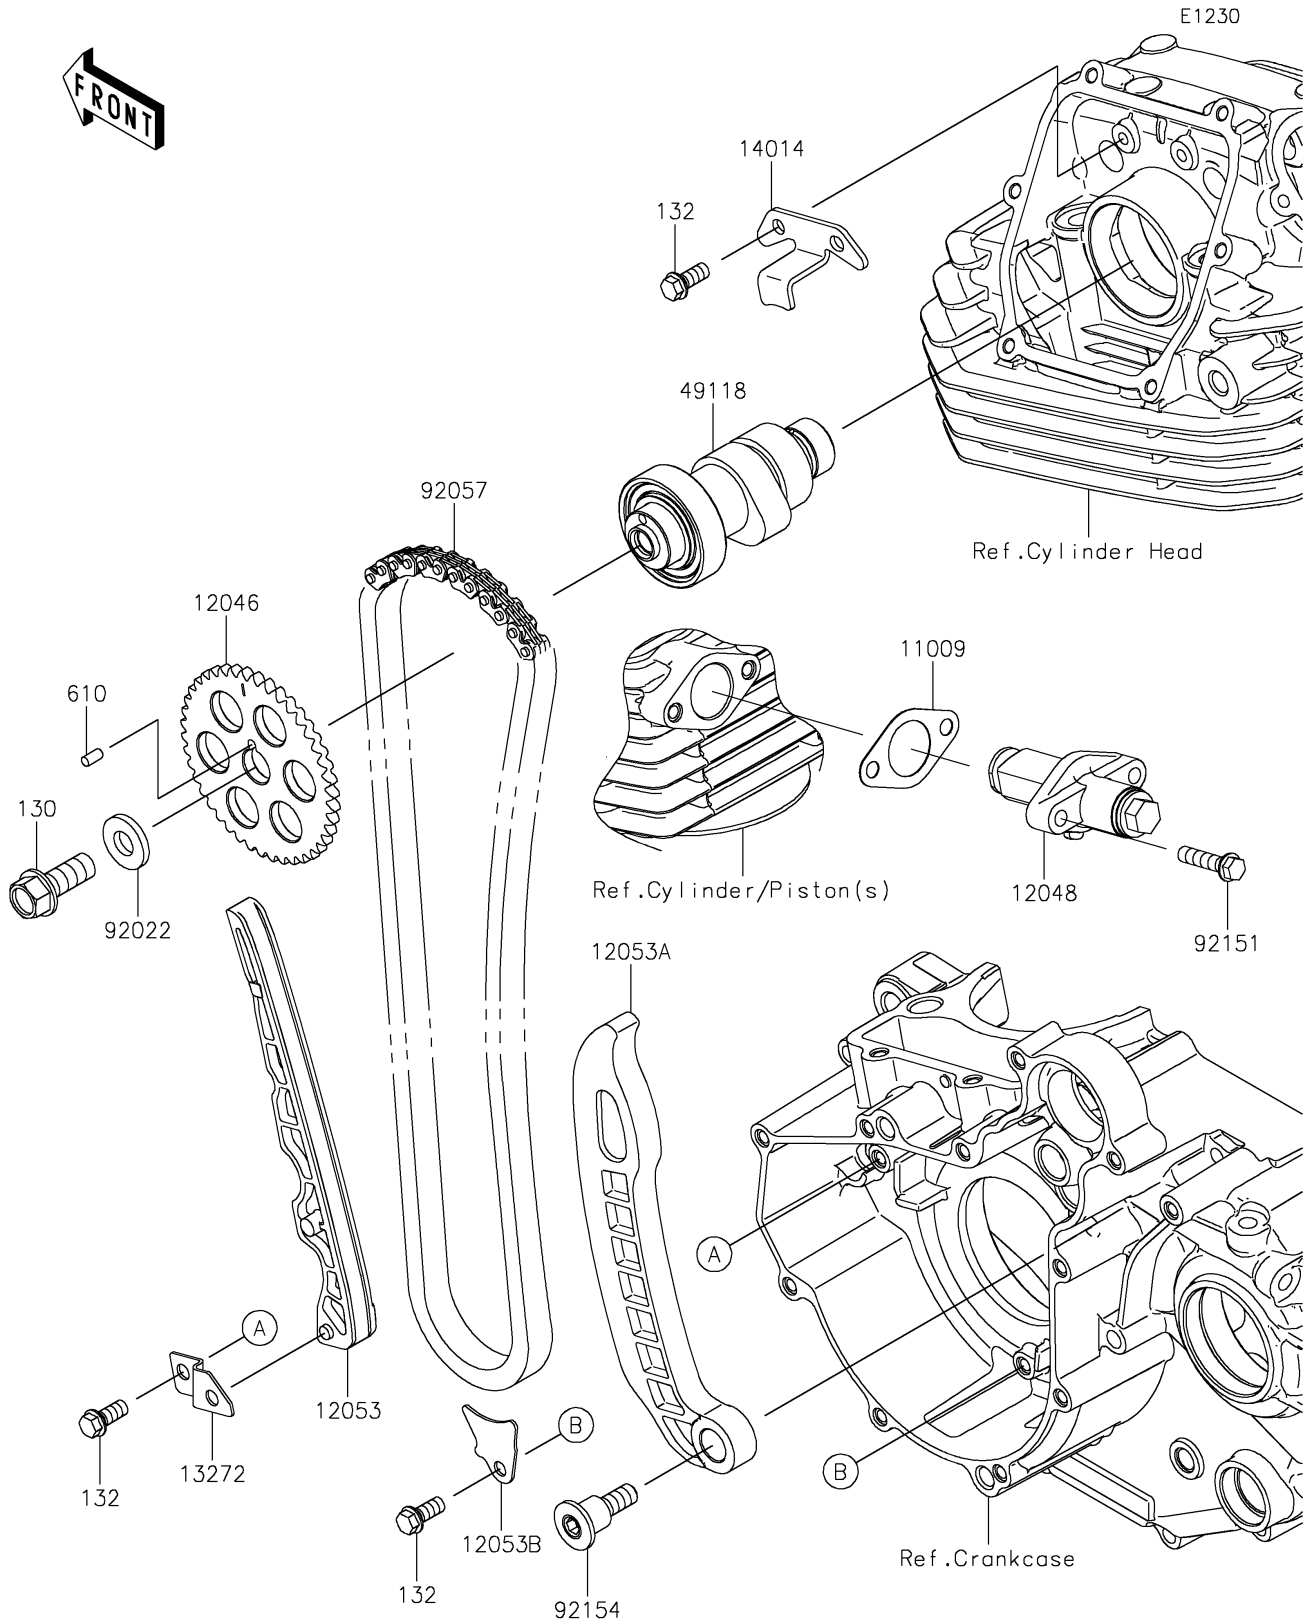

# 2021 KLX® 230 PARTS DIAGRAM

Camshaft(s)/Tensioner

## 2021 KLX® 230 PARTS LIST

### Camshaft(s)/Tensioner

ITEM NAME	PART NUMBER	QUANTITY
GASKET,TENSIONER (Ref # 11009)	11009-1858	1
SPROCKET,42T (Ref # 12046)	12046-0615	1
TENSIONER-ASSY (Ref # 12048)	12048-1113	1
GUIDE-CHAIN,FR (Ref # 12053)	12053-0273	1
GUIDE-CHAIN,RR (Ref # 12053A)	12053-0274	1
GUIDE-CHAIN,LWR (Ref # 12053B)	12053-0275	1
BOLT-FLANGED,10X25 (Ref # 130)	130BA1025	1
BOLT-FLANGED-SMALL,6X14 (Ref # 132)	132BD0614	4
PLATE,CHAIN GUIDE (Ref # 13272)	13272-2626	1
PLATE-POSITION (Ref # 14014)	14014-0578	1
CAMSHAFT-COMP (Ref # 49118)	49118-0970	1
ROLLER,4X8 (Ref # 610)	610A0408	1
WASHER,10X22X3 (Ref # 92022)	92022-1365	1
CHAIN,CAM,92RH2010-110M (Ref # 92057)	92057-0764	1
BOLT,FLANGED-SMALL,6X25 (Ref # 92151)	92151-1930	2
BOLT (Ref # 92154)	92154-1307	1