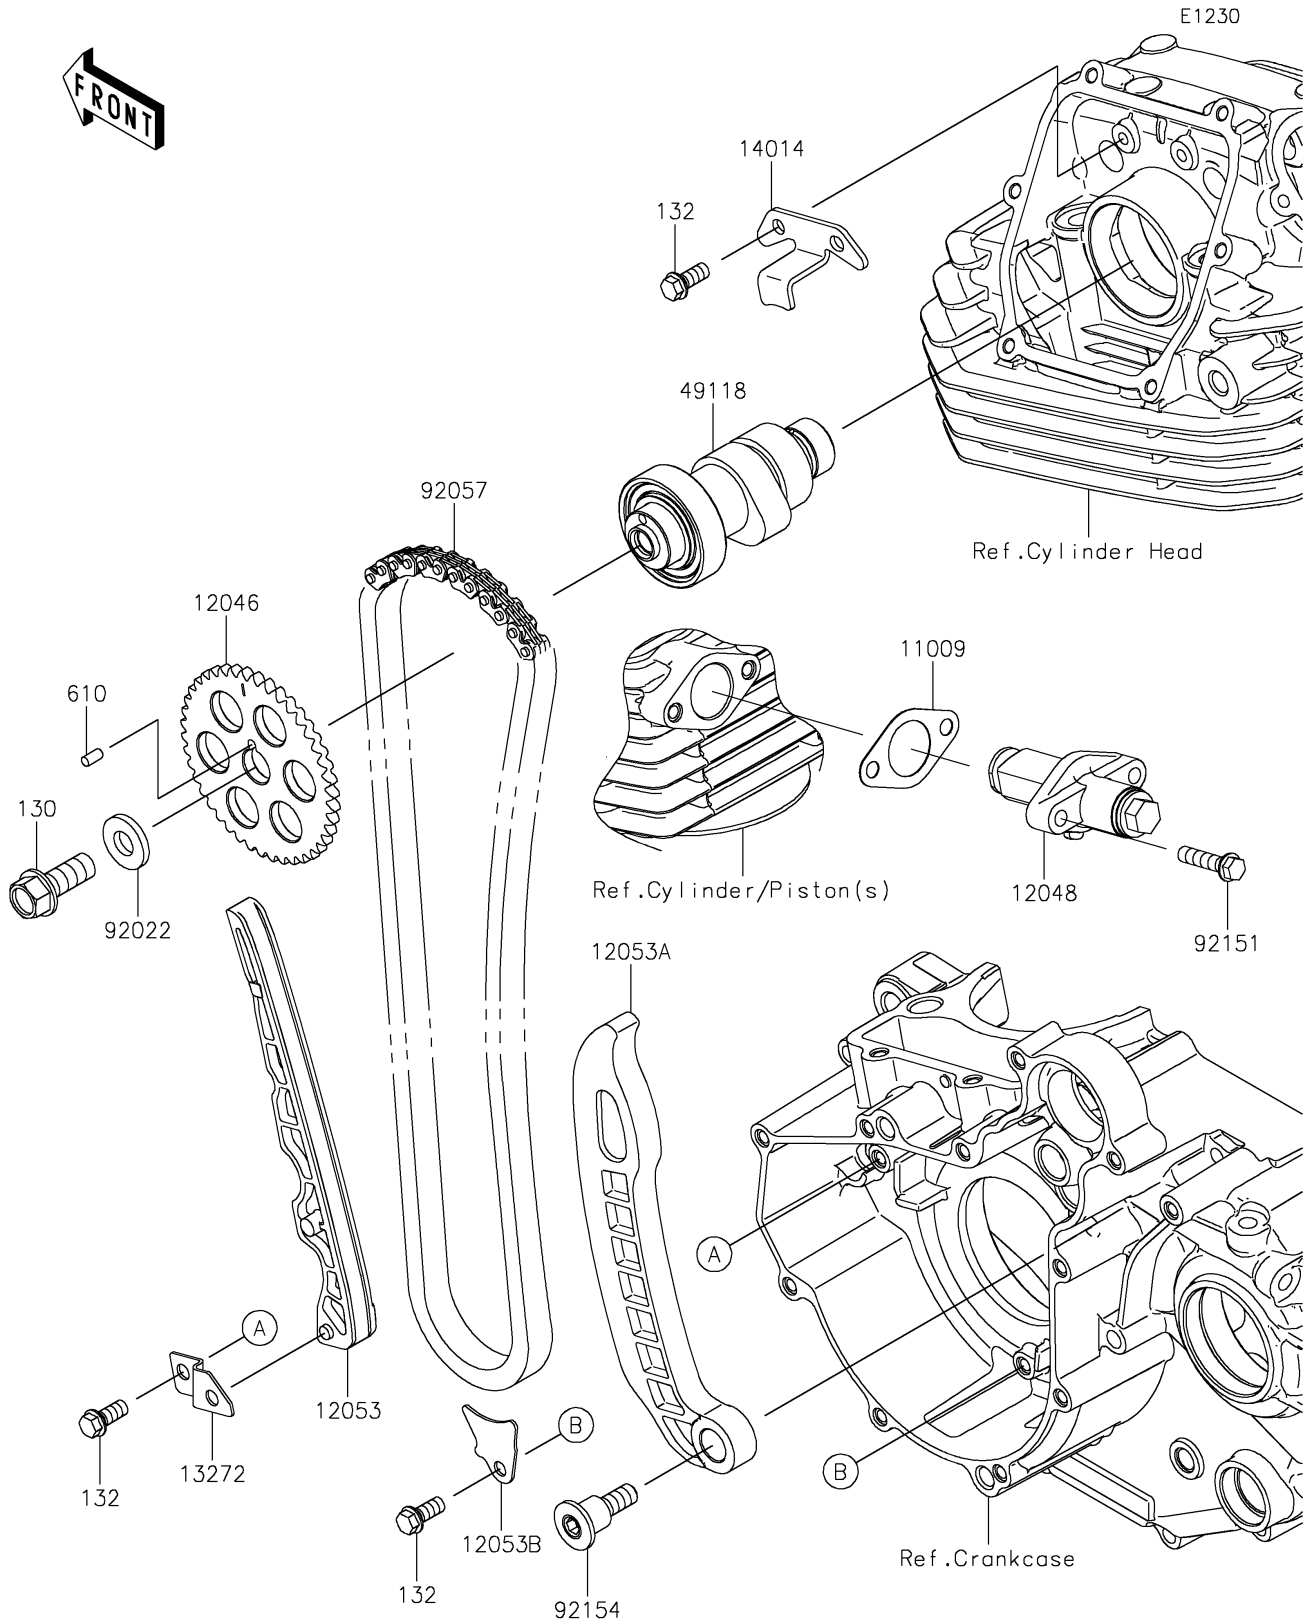

2021 KLX® 230 PARTS DIAGRAM

Camshaft(s)/Tensioner

2021 KLX® 230 PARTS LIST

Camshaft(s)/Tensioner

ITEM NAME	PART NUMBER	QUANTITY
GASKET,TENSIONER (Ref # 11009)	11009-1858	1
SPROCKET,42T (Ref # 12046)	12046-0615	1
TENSIONER-ASSY (Ref # 12048)	12048-1113	1
GUIDE-CHAIN,FR (Ref # 12053)	12053-0273	1
GUIDE-CHAIN,RR (Ref # 12053A)	12053-0274	1
GUIDE-CHAIN,LWR (Ref # 12053B)	12053-0275	1
BOLT-FLANGED,10X25 (Ref # 130)	130BA1025	1
BOLT-FLANGED-SMALL,6X14 (Ref # 132)	132BD0614	4
PLATE,CHAIN GUIDE (Ref # 13272)	13272-2626	1
PLATE-POSITION (Ref # 14014)	14014-0578	1
CAMSHAFT-COMP (Ref # 49118)	49118-0970	1
ROLLER,4X8 (Ref # 610)	610A0408	1
WASHER,10X22X3 (Ref # 92022)	92022-1365	1
CHAIN,CAM,92RH2010-110M (Ref # 92057)	92057-0764	1
BOLT,FLANGED-SMALL,6X25 (Ref # 92151)	92151-1930	2
BOLT (Ref # 92154)	92154-1307	1