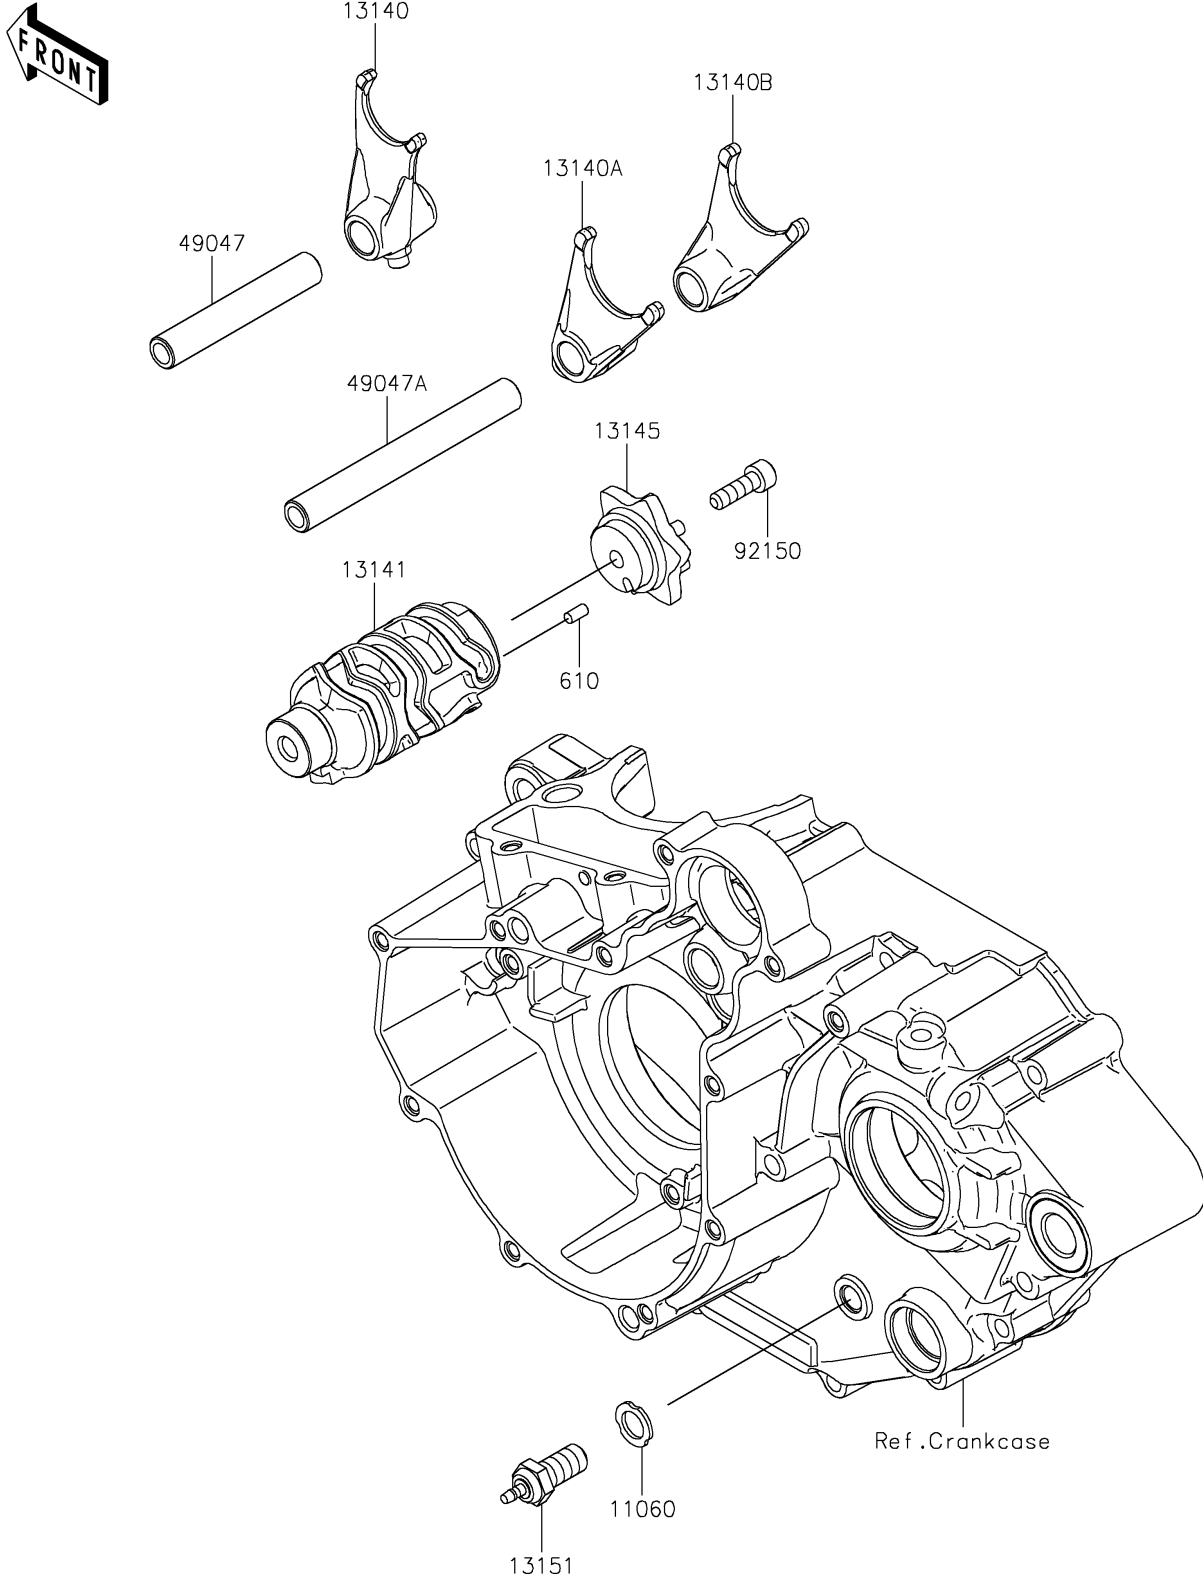

2021 KLX® 230 PARTS DIAGRAM

Gear Change Drum/Shift Fork(s)

E1362

2021 KLX® 230 PARTS LIST

Gear Change Drum/Shift Fork(s)

ITEM NAME	PART NUMBER	QUANTITY
GASKET,10.5X16X1.5 (Ref # 11060)	11060-1676	1
FORK-SHIFT,INPUT (Ref # 13140)	13140-0678	1
FORK-SHIFT,OUTPUT LH (Ref # 13140A)	13140-0679	1
FORK-SHIFT,OUTPUT RH (Ref # 13140B)	13140-0680	1
DRUM-CHANGE (Ref # 13141)	13141-0602	1
CAM-CHANGE DRUM (Ref # 13145)	13145-0574	1
SWITCH-COMP,NEUTRAL (Ref # 13151)	13151-0589	1
ROD-SHIFT,INPUT (Ref # 49047)	49047-0642	1
ROD-SHIFT,OUTPUT (Ref # 49047A)	49047-0643	1
ROLLER,4X8 (Ref # 610)	610A0408	1
BOLT,SOCKET,6X20 (Ref # 92150)	92150-1880	1