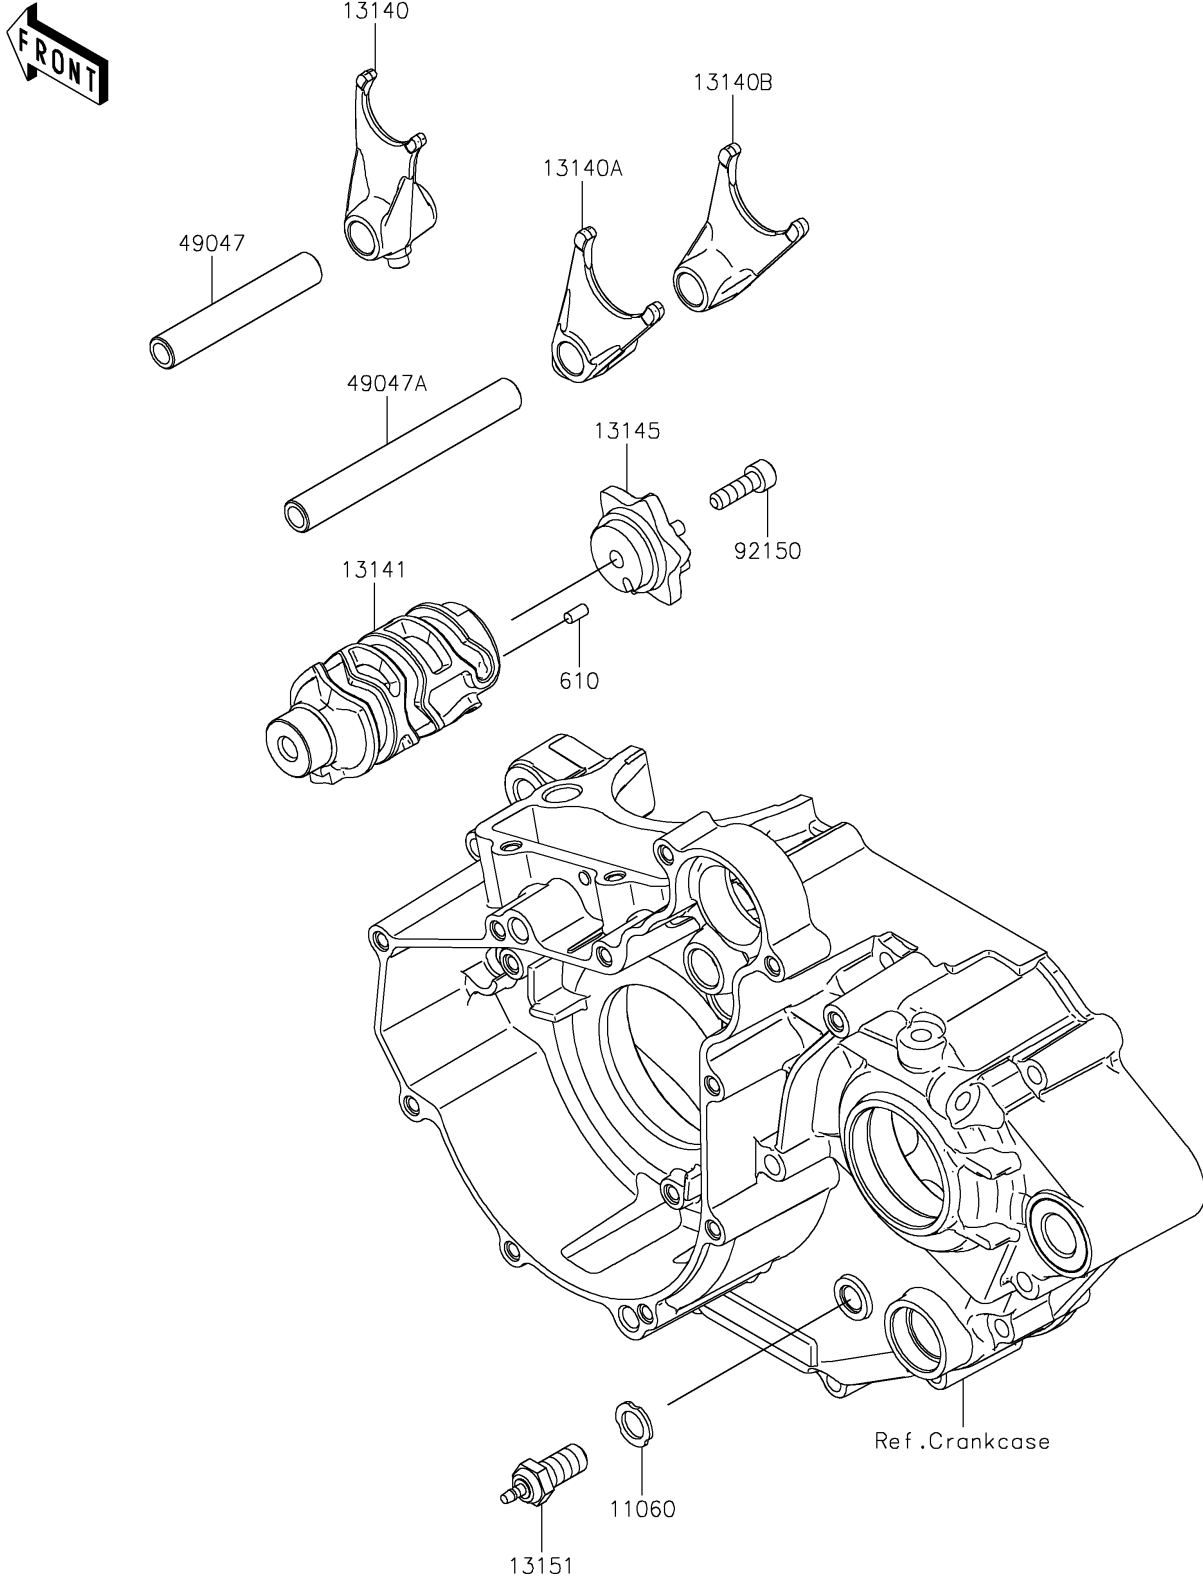

2021 KLX[®] 230 PARTS DIAGRAM

Gear Change Drum/Shift Fork(s)

E1362

2021 KLX® 230 PARTS LIST

Gear Change Drum/Shift Fork(s)

ITEM NAME	PART NUMBER	QUANTITY
GASKET,10.5X16X1.5 (Ref # 11060)	11060-1676	1
FORK-SHIFT,INPUT (Ref # 13140)	13140-0678	1
FORK-SHIFT,OUTPUT LH (Ref # 13140A)	13140-0679	1
FORK-SHIFT,OUTPUT RH (Ref # 13140B)	13140-0680	1
DRUM-CHANGE (Ref # 13141)	13141-0602	1
CAM-CHANGE DRUM (Ref # 13145)	13145-0574	1
SWITCH-COMP,NEUTRAL (Ref # 13151)	13151-0589	1
ROD-SHIFT,INPUT (Ref # 49047)	49047-0642	1
ROD-SHIFT,OUTPUT (Ref # 49047A)	49047-0643	1
ROLLER,4X8 (Ref # 610)	610A0408	1
BOLT,SOCKET,6X20 (Ref # 92150)	92150-1880	1