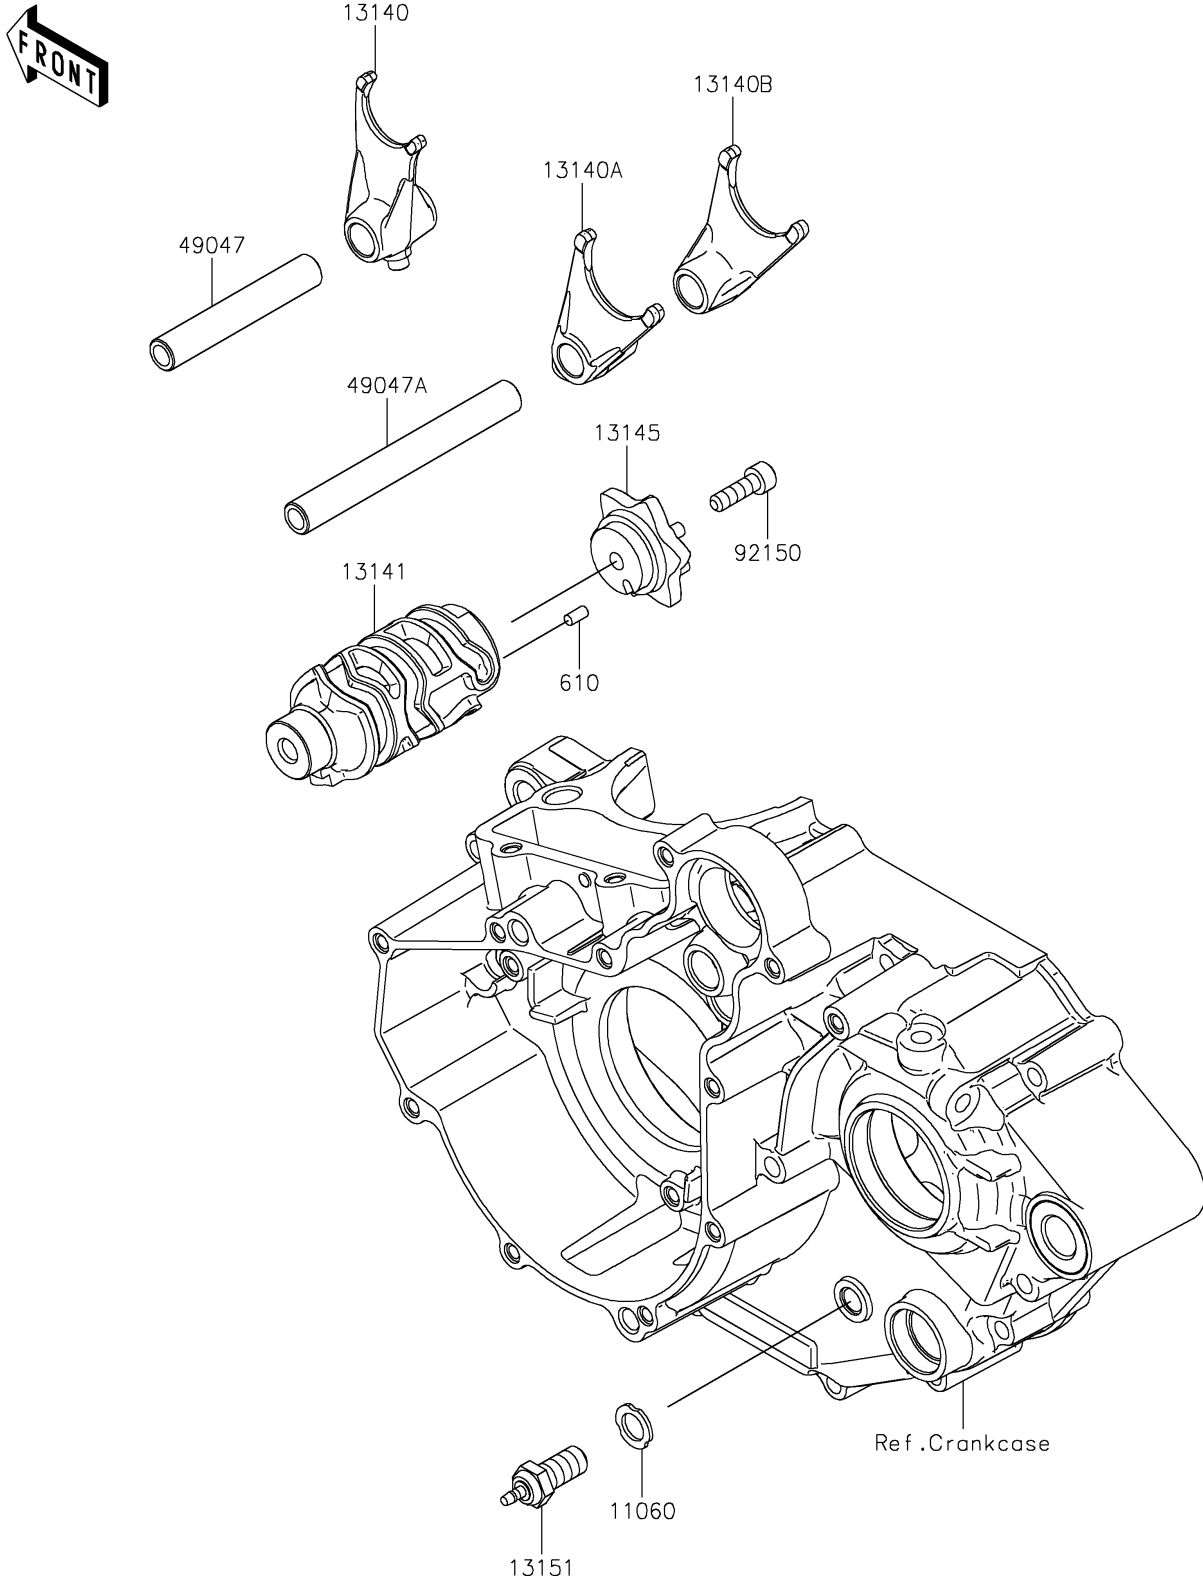

2021 KLX® 230 PARTS DIAGRAM

Gear Change Drum/Shift Fork(s)

E1362

2021 KLX® 230 PARTS LIST

Gear Change Drum/Shift Fork(s)

ITEM NAME	PART NUMBER	QUANTITY
GASKET,10.5X16X1.5 (Ref # 11060)	11060-1676	1
FORK-SHIFT,INPUT (Ref # 13140)	13140-0678	1
FORK-SHIFT,OUTPUT LH (Ref # 13140A)	13140-0679	1
FORK-SHIFT,OUTPUT RH (Ref # 13140B)	13140-0680	1
DRUM-CHANGE (Ref # 13141)	13141-0602	1
CAM-CHANGE DRUM (Ref # 13145)	13145-0574	1
SWITCH-COMP,NEUTRAL (Ref # 13151)	13151-0589	1
ROD-SHIFT,INPUT (Ref # 49047)	49047-0642	1
ROD-SHIFT,OUTPUT (Ref # 49047A)	49047-0643	1
ROLLER,4X8 (Ref # 610)	610A0408	1
BOLT,SOCKET,6X20 (Ref # 92150)	92150-1880	1