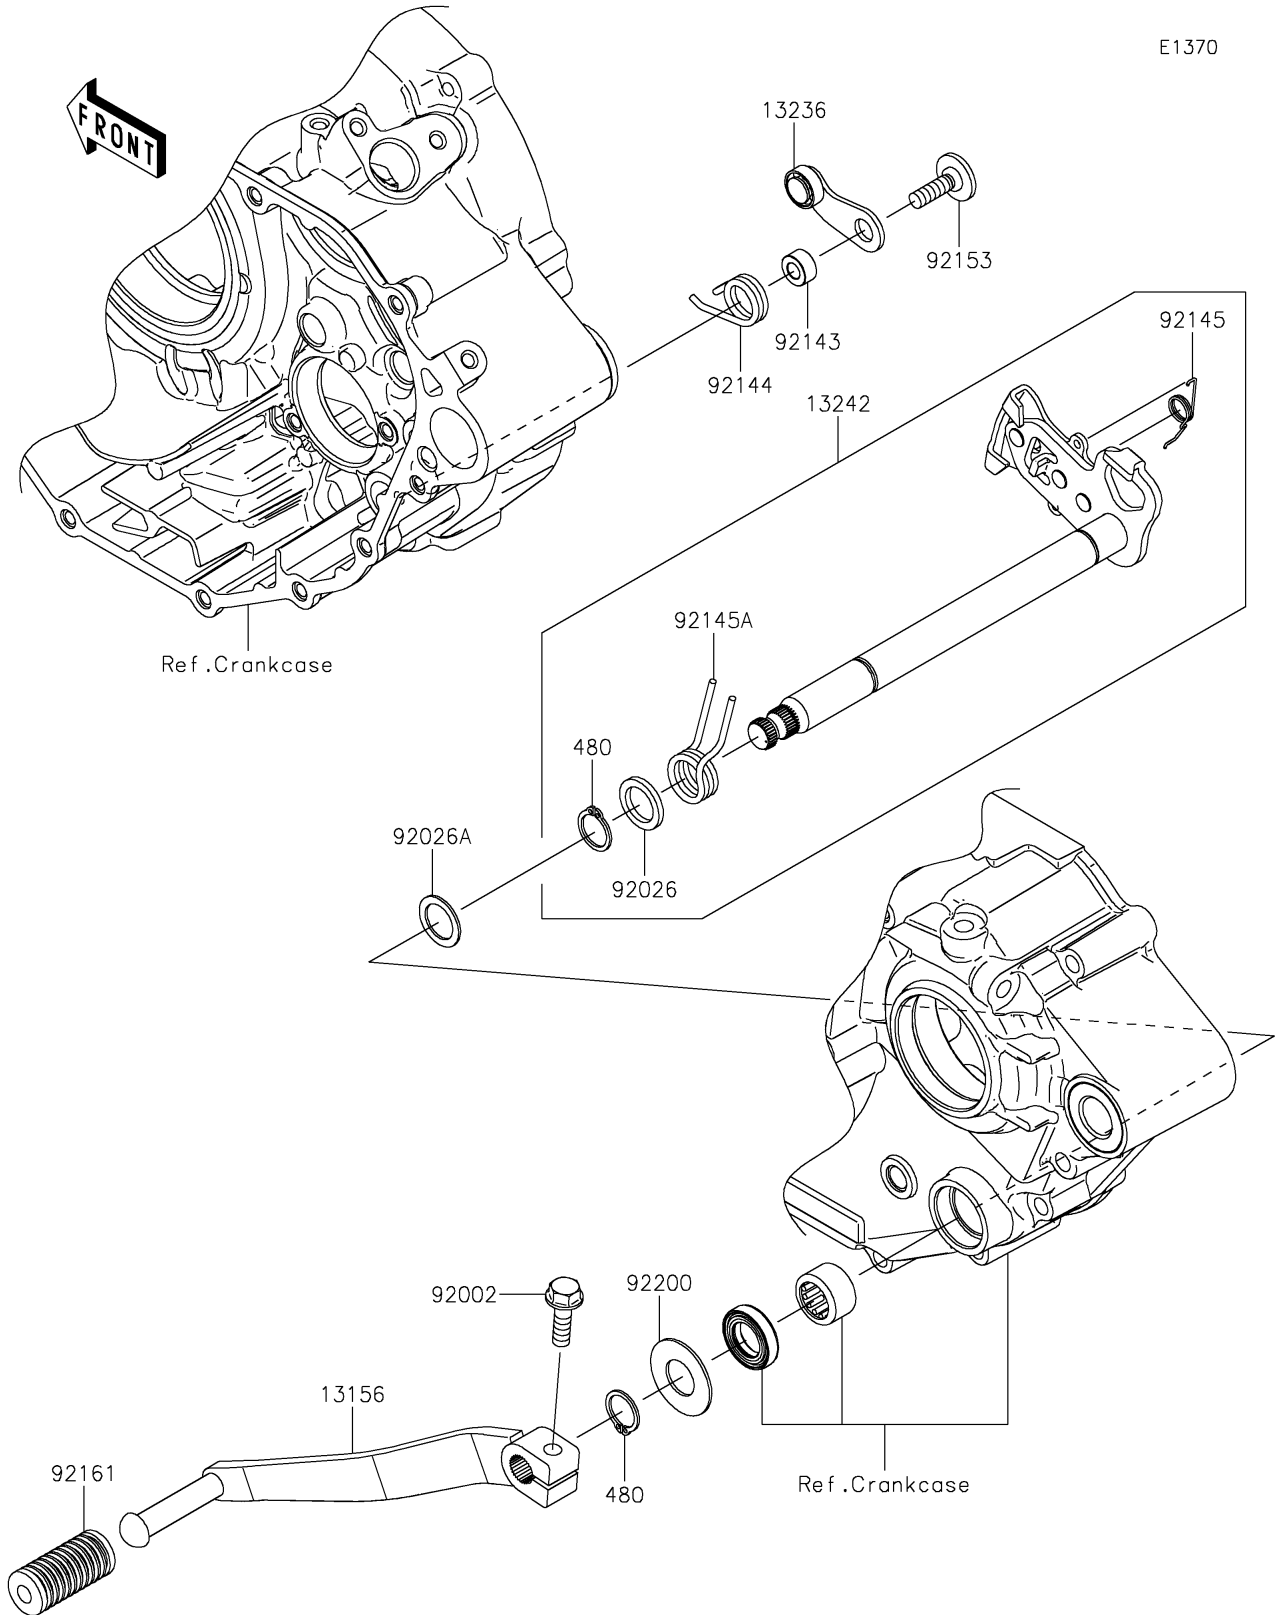

2021 KLX® 230 PARTS DIAGRAM

Gear Change Mechanism

E1370

2021 KLX® 230 PARTS LIST

Gear Change Mechanism

ITEM NAME	PART NUMBER	QUANTITY
-----------	-------------	----------