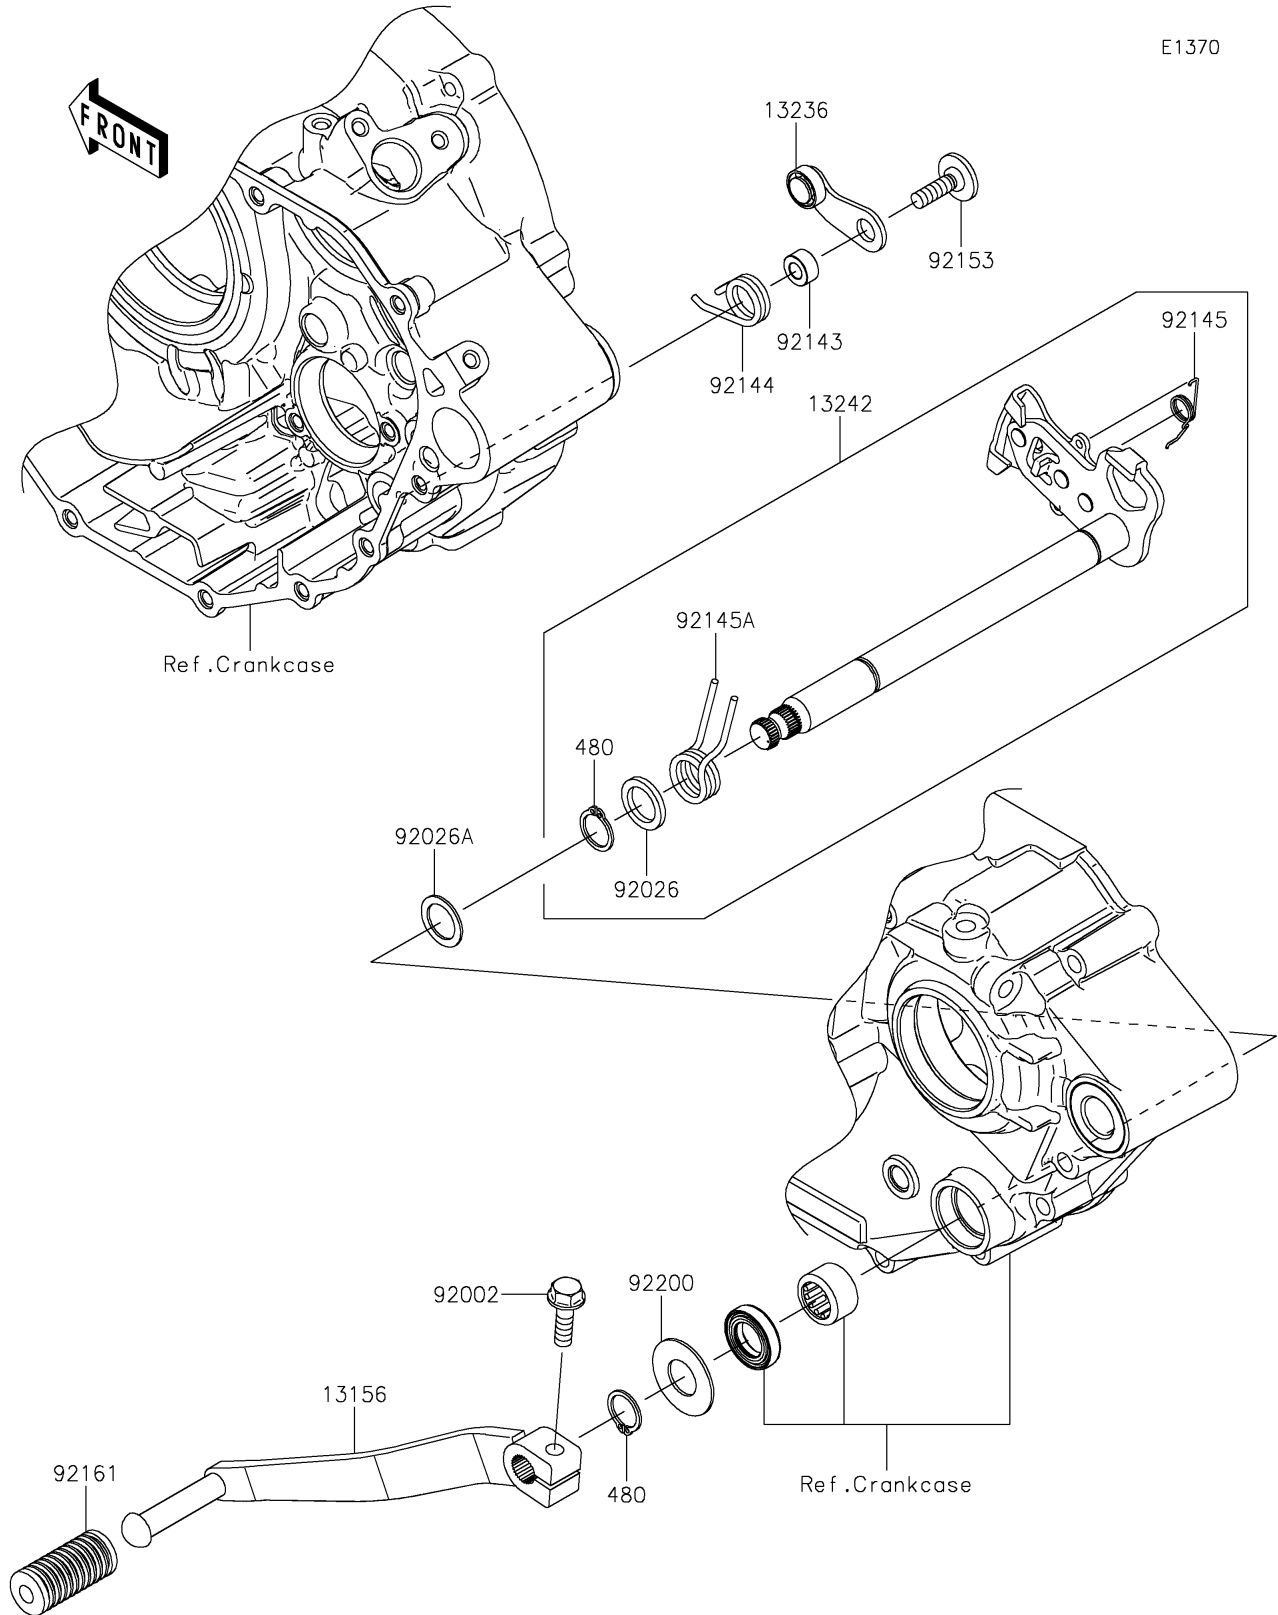

2021 KLX® 230 PARTS DIAGRAM

Gear Change Mechanism

E1370

2021 KLX® 230 PARTS LIST

Gear Change Mechanism

ITEM NAME	PART NUMBER	QUANTITY
-----------	-------------	----------