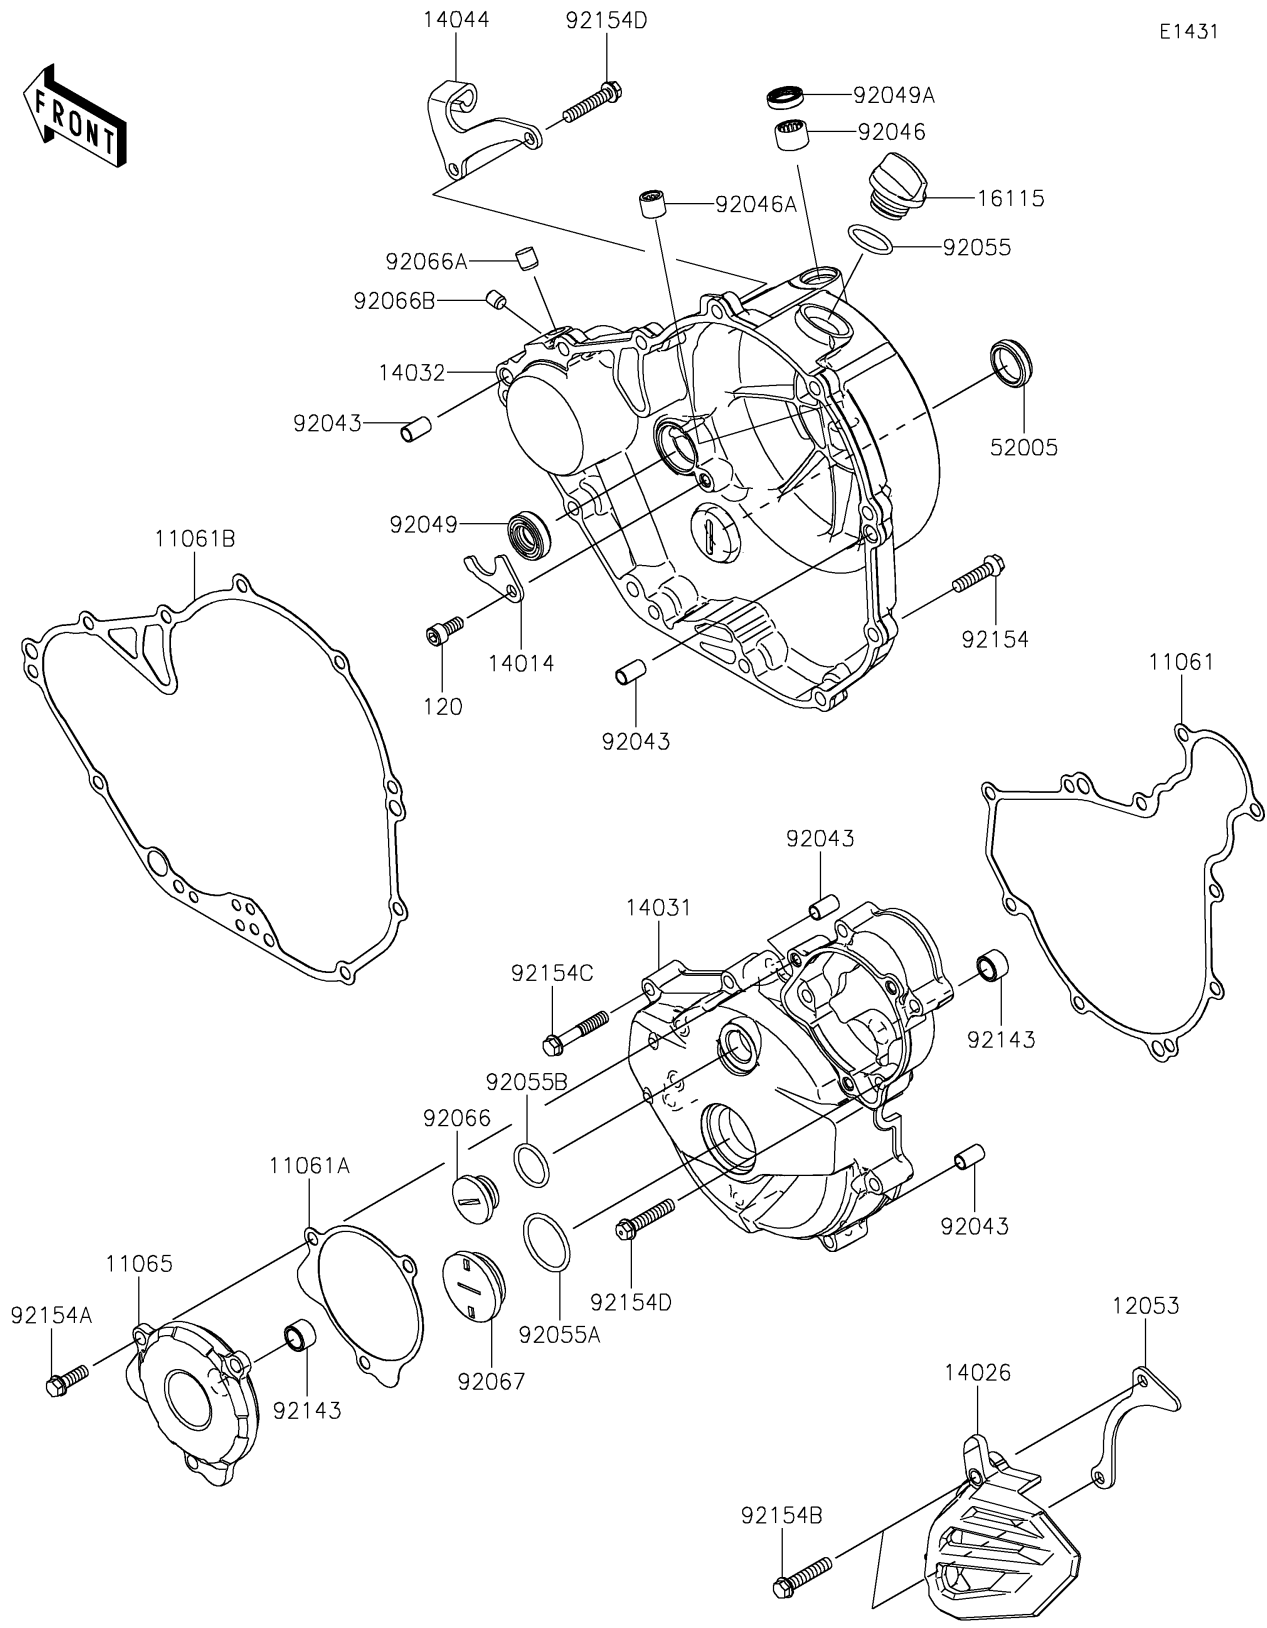

2021 KLX® 230 PARTS DIAGRAM

Engine Cover(s)

E1431

2021 KLX® 230 PARTS LIST

Engine Cover(s)

ITEM NAME	PART NUMBER	QUANTITY
-----------	-------------	----------