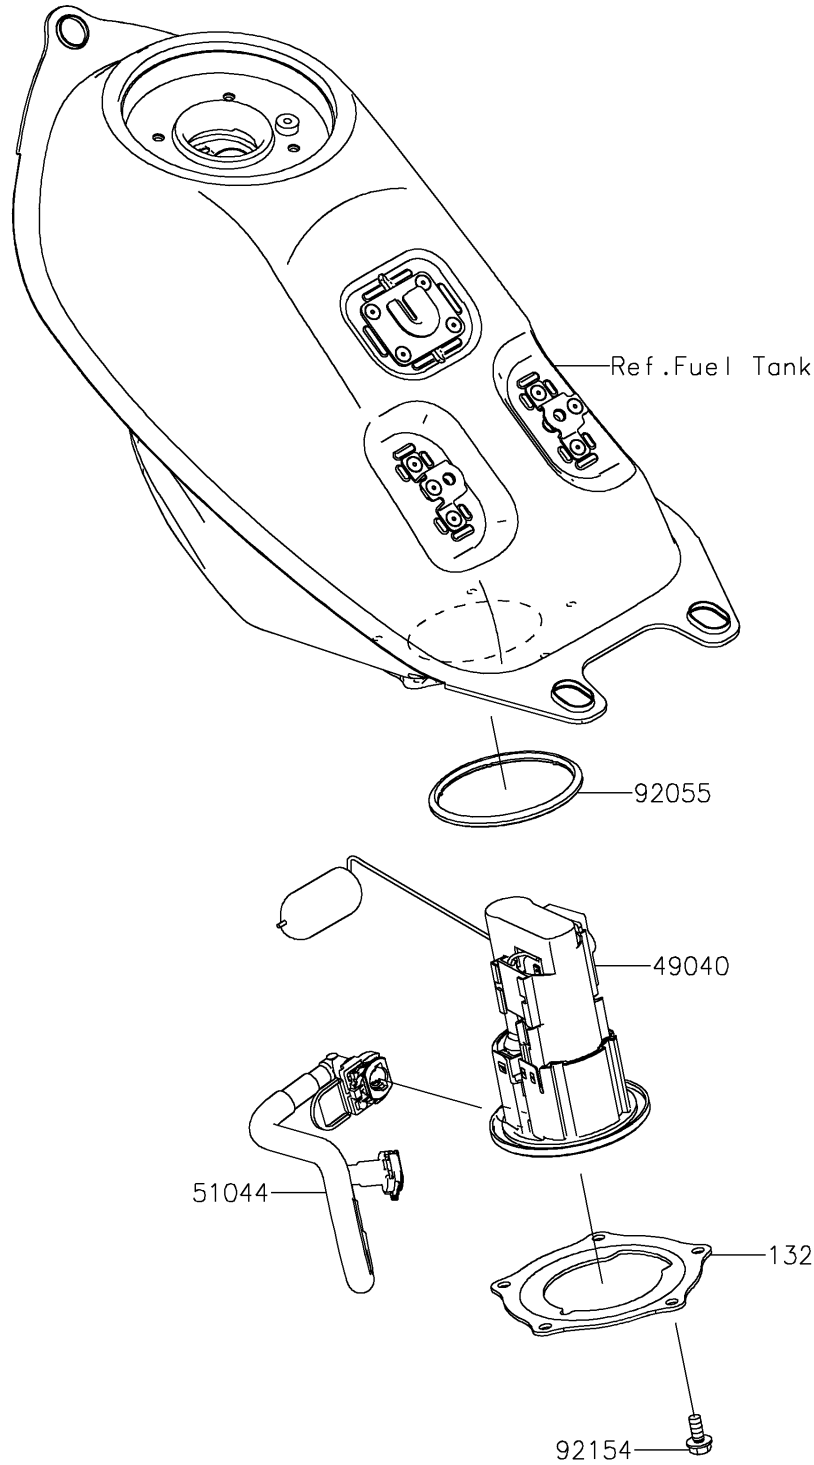

2021 KLX® 230 PARTS DIAGRAM

Fuel Pump

E1520

2021 KLX® 230 PARTS LIST

Fuel Pump

| ITEM NAME | PART NUMBER | QUANTITY |
|---------------------------------|-------------|----------|
| PLATE,FUEL PUMP (Ref # 13272) | 13272-2614 | 1 |
| PUMP-FUEL (Ref # 49040) | 49040-0783 | 1 |
| TUBE-ASSY,FUEL (Ref # 51044) | 51044-0903 | 1 |
| RING-O,FUEL PUMP (Ref # 92055) | 92055-0920 | 1 |
| BOLT,FLANGED,6X14 (Ref # 92154) | 92154-3963 | 5 |