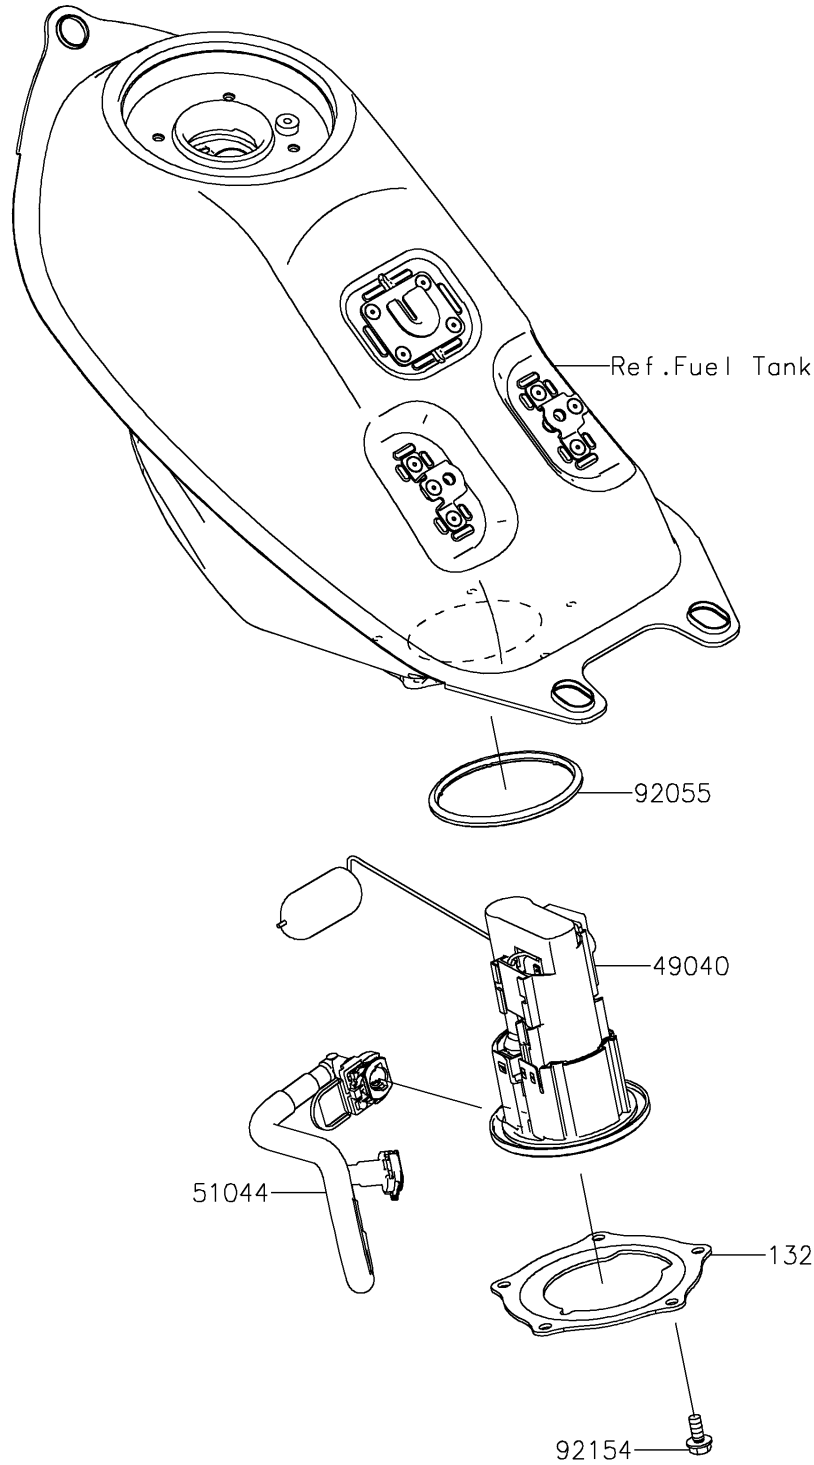

2021 KLX® 230 PARTS DIAGRAM

Fuel Pump

E1520

2021 KLX® 230 PARTS LIST

Fuel Pump

ITEM NAME	PART NUMBER	QUANTITY
PLATE,FUEL PUMP (Ref # 13272)	13272-2614	1
PUMP-FUEL (Ref # 49040)	49040-0783	1
TUBE-ASSY,FUEL (Ref # 51044)	51044-0903	1
RING-O,FUEL PUMP (Ref # 92055)	92055-0920	1
BOLT,FLANGED,6X14 (Ref # 92154)	92154-3963	5