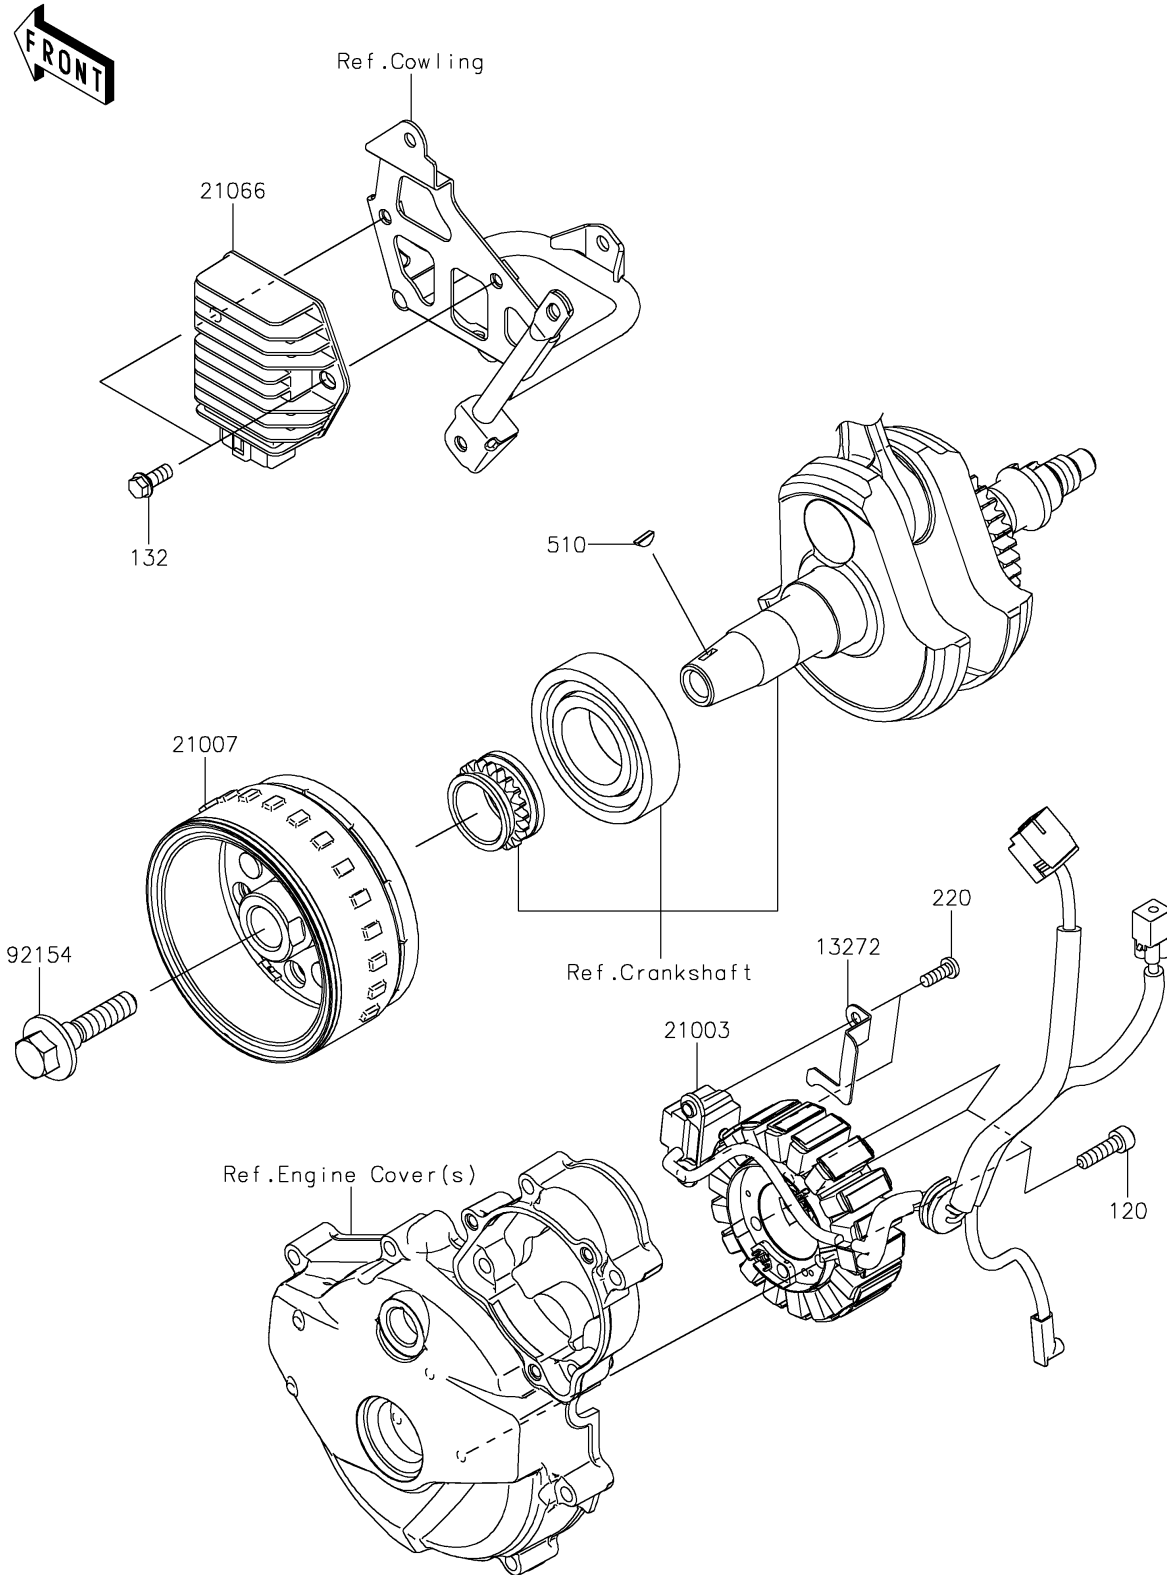

# 2021 KLX® 230 PARTS DIAGRAM

Generator

E1810

## 2021 KLX® 230 PARTS LIST

### Generator

ITEM NAME	PART NUMBER	QUANTITY
BOLT-SOCKET,6X22 (Ref # 120)	120CA0622	3
BOLT-FLANGED-SMALL,6X14 (Ref # 132)	132BA0614	2
PLATE,PULSING COIL (Ref # 13272)	13272-2615	1
STATOR (Ref # 21003)	21003-0200	1
ROTOR (Ref # 21007)	21007-0684	1
REGULATOR-VOLTAGE (Ref # 21066)	21066-0781	1
SCREW-PAN-CROS,5X14 (Ref # 220)	220AA0514	2
KEY-WOODRUFF (Ref # 510)	510A3100	1
BOLT (Ref # 92154)	92154-1309	1