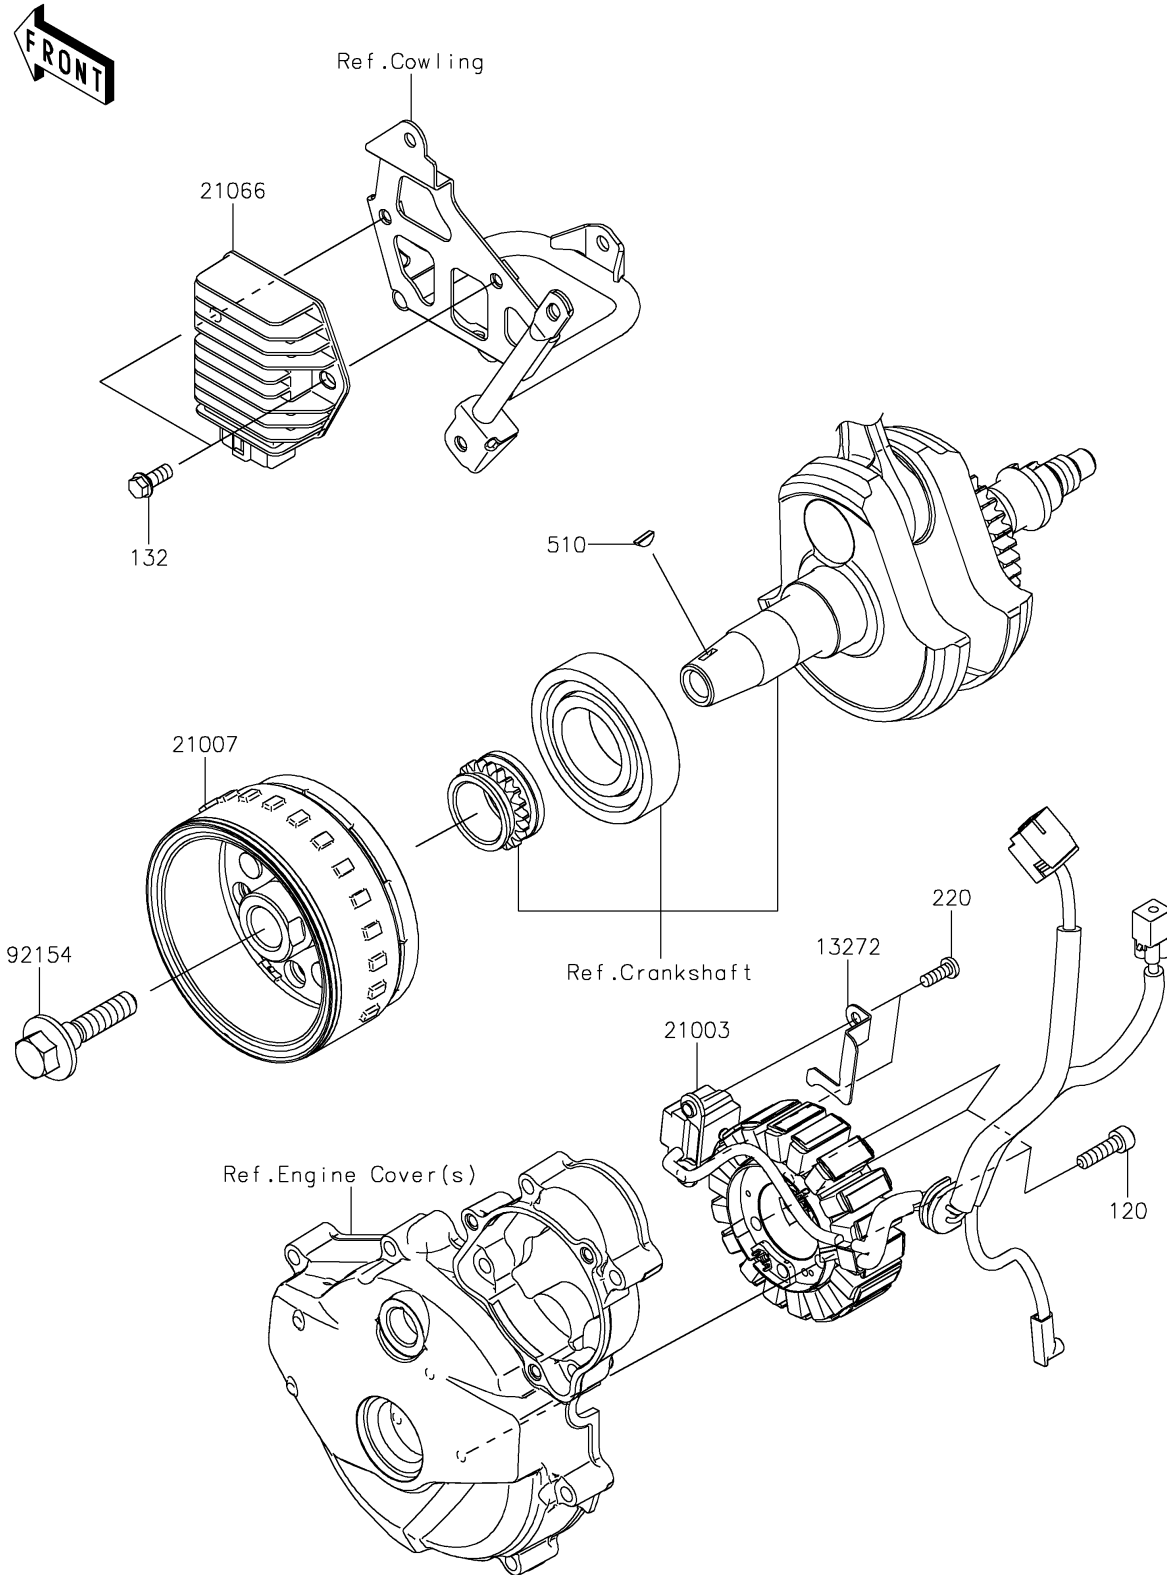

2021 KLX® 230 PARTS DIAGRAM

Generator

E1810

2021 KLX® 230 PARTS LIST

Generator

ITEM NAME	PART NUMBER	QUANTITY
BOLT-SOCKET,6X22 (Ref # 120)	120CA0622	3
BOLT-FLANGED-SMALL,6X14 (Ref # 132)	132BA0614	2
PLATE,PULSING COIL (Ref # 13272)	13272-2615	1
STATOR (Ref # 21003)	21003-0200	1
ROTOR (Ref # 21007)	21007-0684	1
REGULATOR-VOLTAGE (Ref # 21066)	21066-0781	1
SCREW-PAN-CROS,5X14 (Ref # 220)	220AA0514	2
KEY-WOODRUFF (Ref # 510)	510A3100	1
BOLT (Ref # 92154)	92154-1309	1