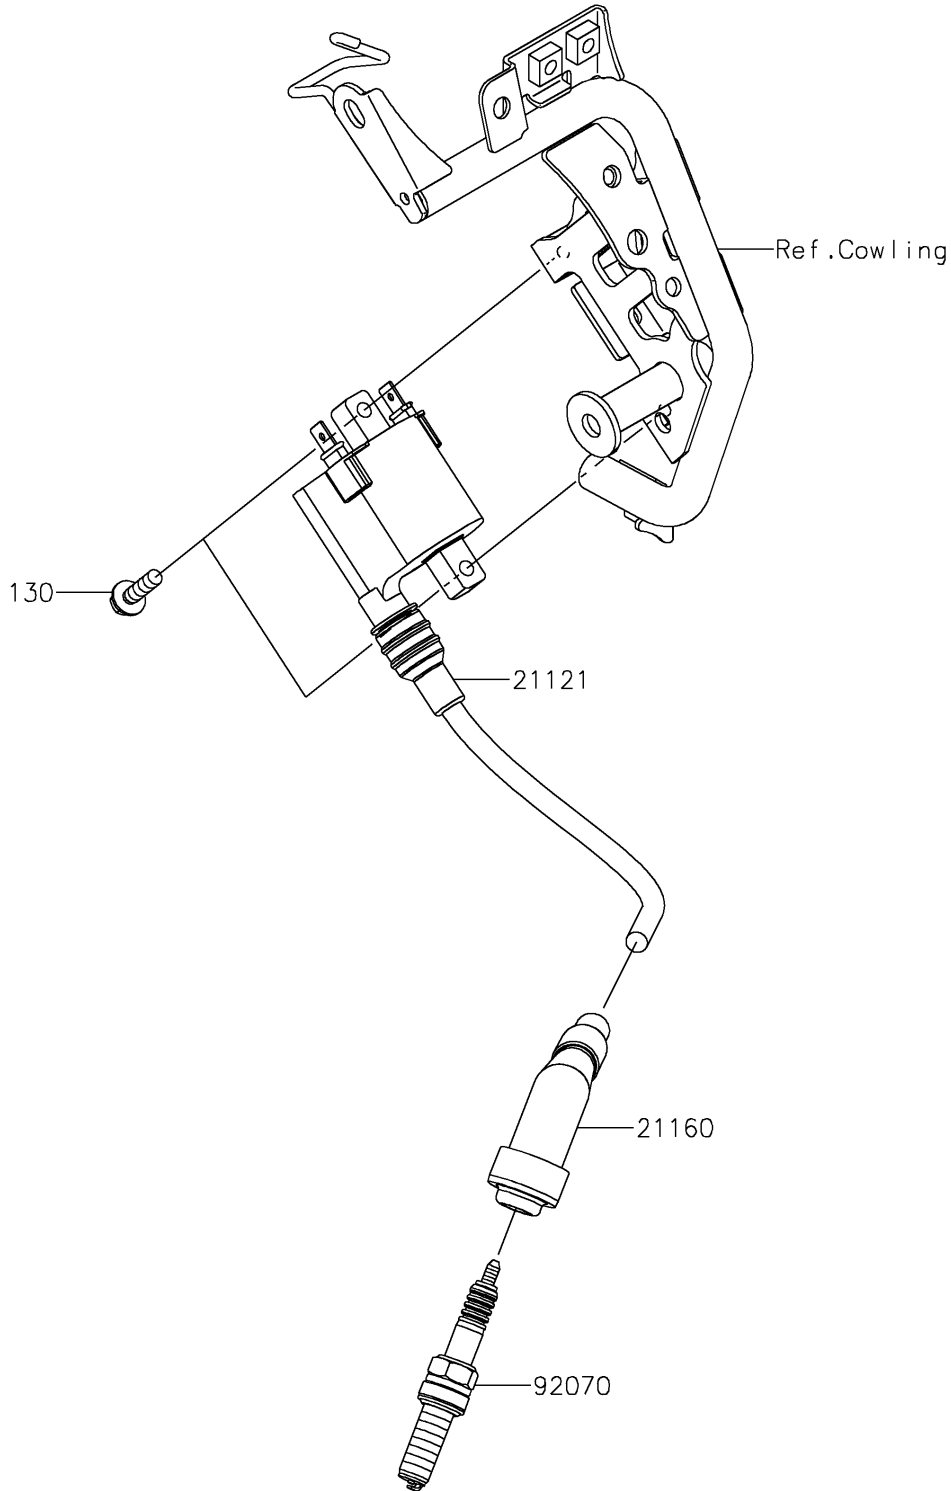

2021 KLX® 230 PARTS DIAGRAM

Ignition System

E1830

2021 KLX® 230 PARTS LIST

Ignition System

ITEM NAME	PART NUMBER	QUANTITY
BOLT-FLANGED,5X18 (Ref # 130)	130BB0518	2
COIL-IGNITION (Ref # 21121)	21121-0735	1
CAP-ASSY-PLUG (Ref # 21160)	21160-0026	1
PLUG-SPARK,LMAR9G(NGK) (Ref # 92070)	92070-0716	1