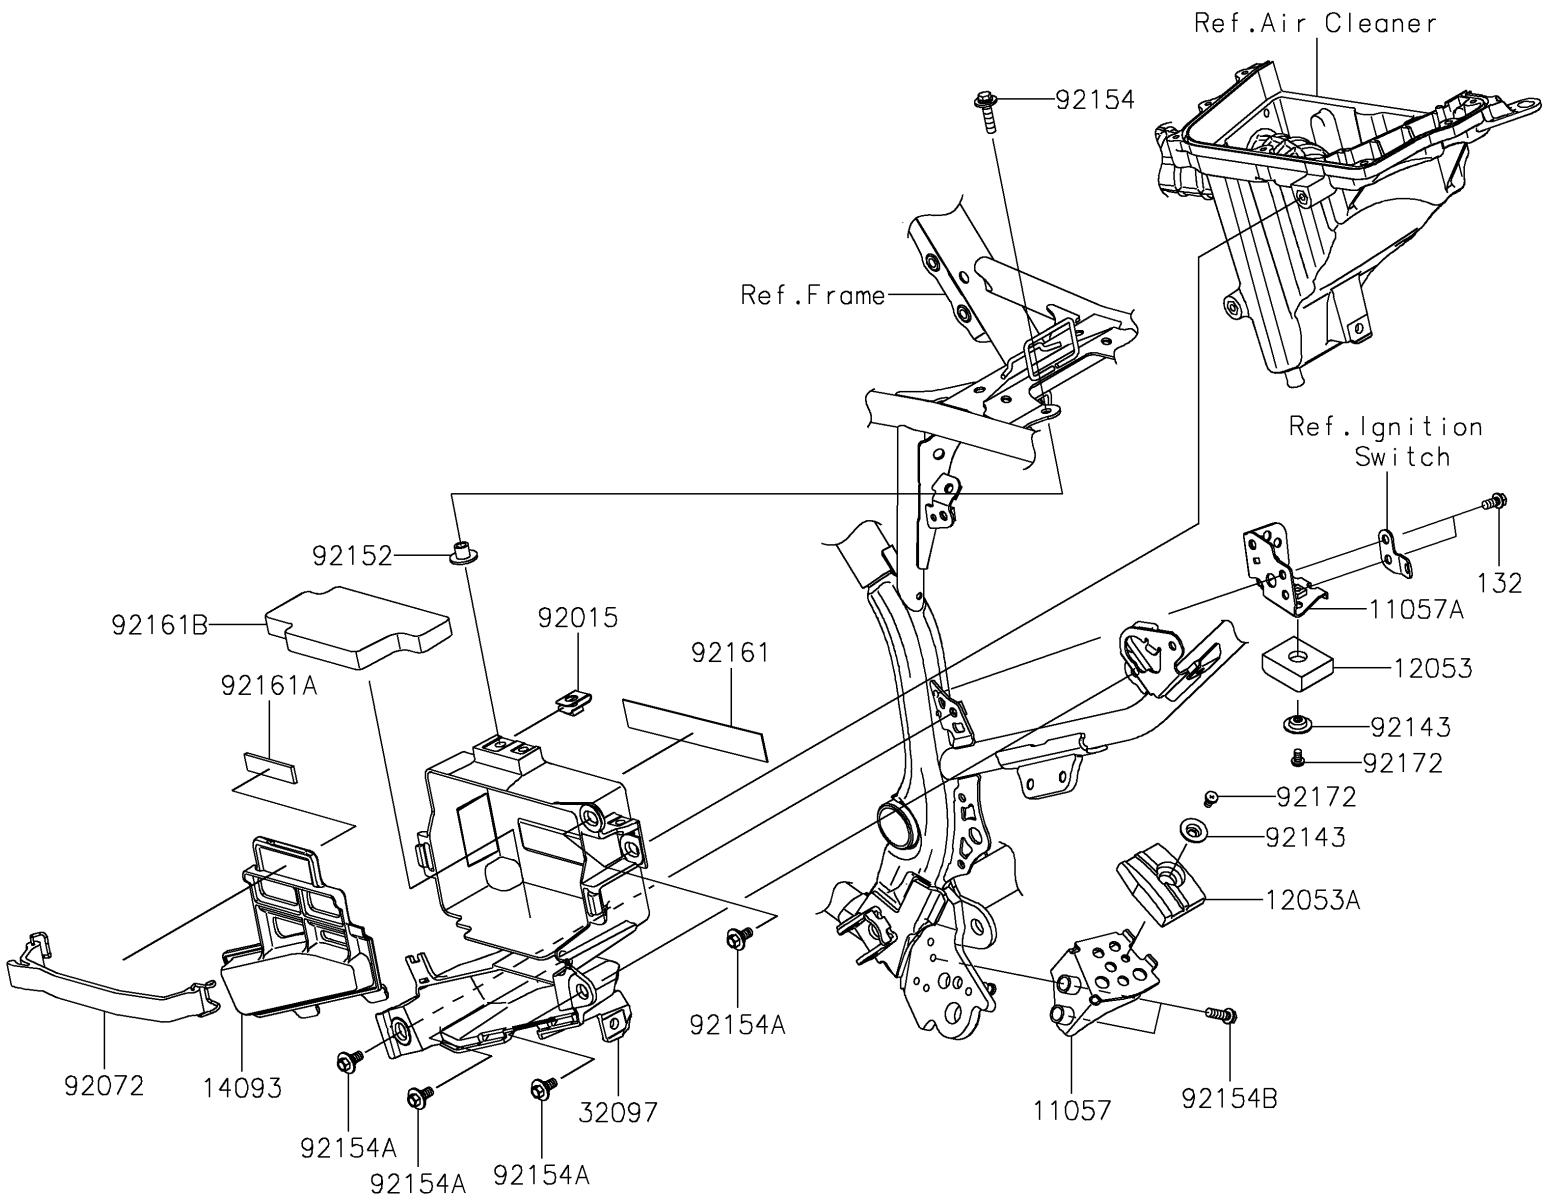

2021 KLX® 230 PARTS DIAGRAM

Frame Fittings

F2131