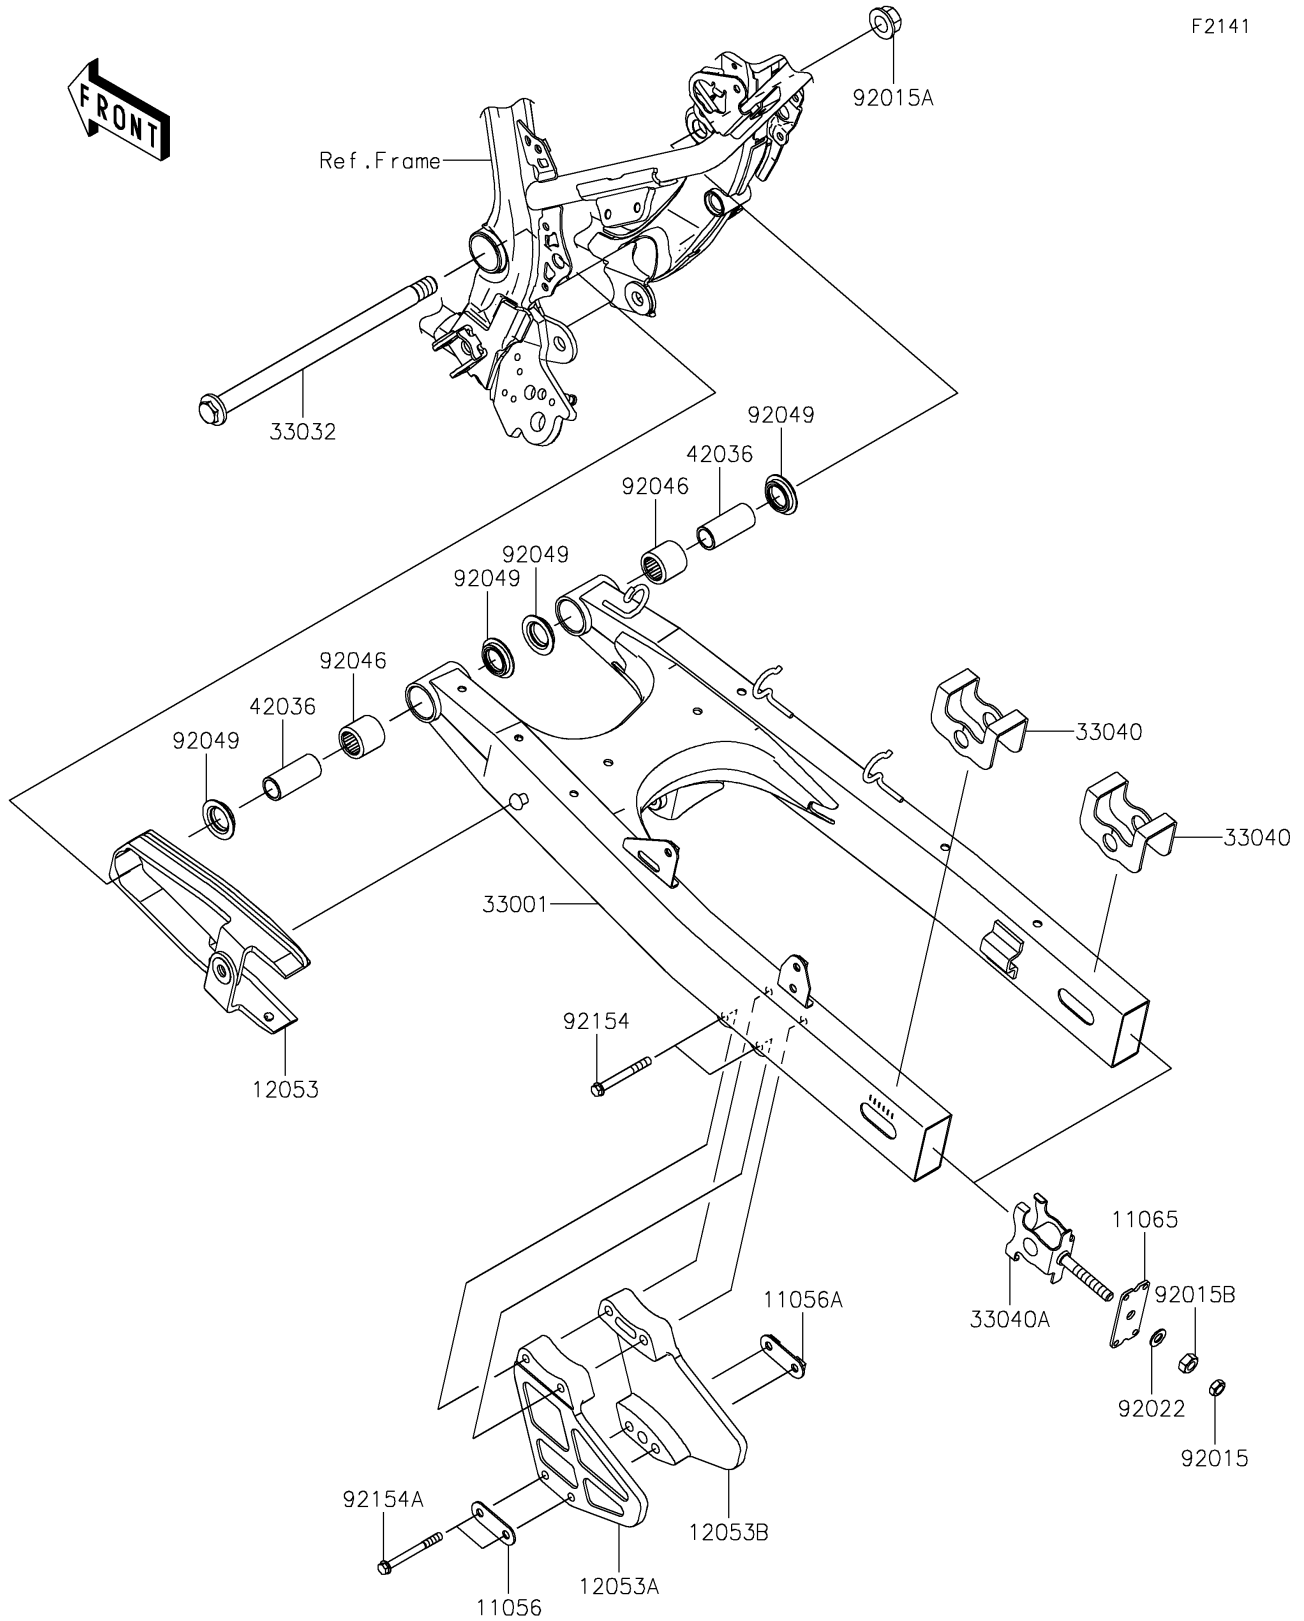

2021 KLX® 230 PARTS DIAGRAM

Swingarm

F2141

2021 KLX®230 PARTS LIST

Swingarm

ITEM NAME	PART NUMBER	QUANTITY
-----------	-------------	----------