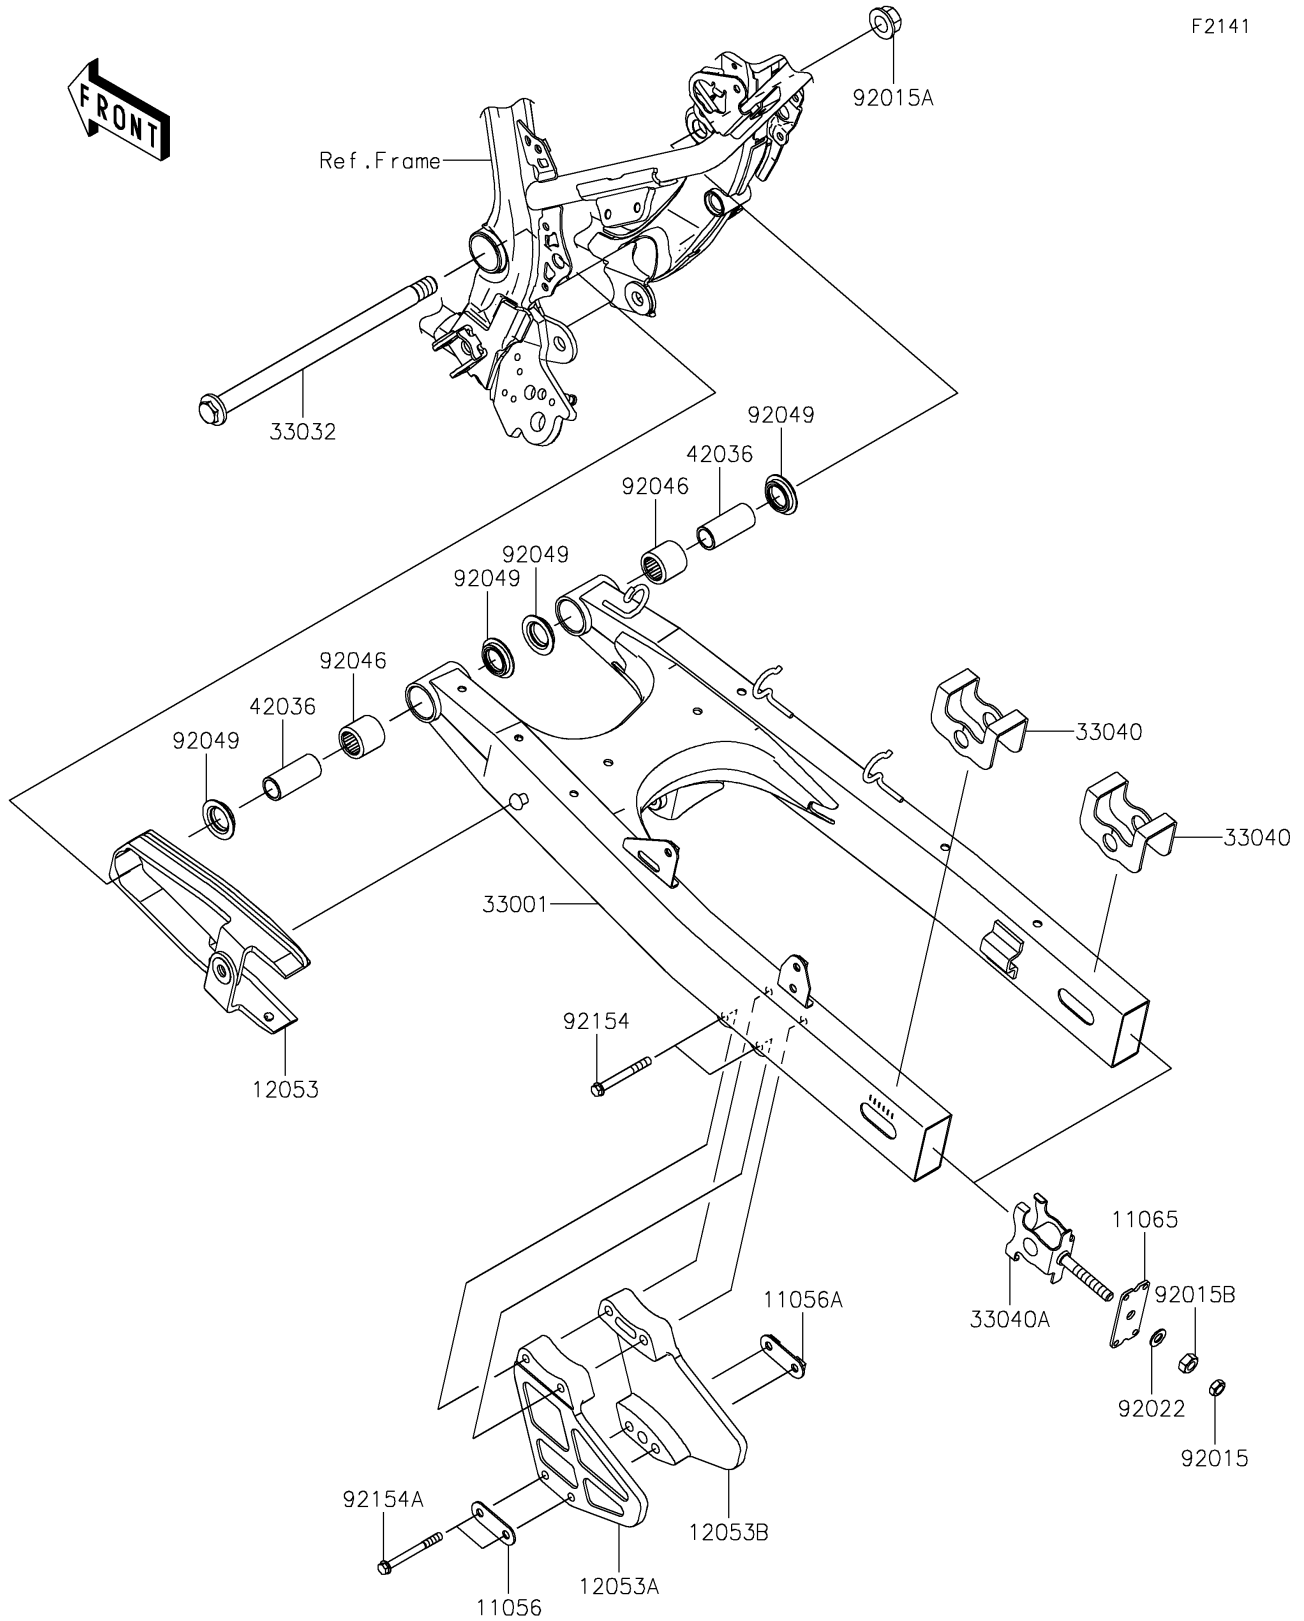

# 2021 KLX® 230 PARTS DIAGRAM

Swingarm

F2141

## 2021 KLX® 230 PARTS LIST

### Swingarm

ITEM NAME	PART NUMBER	QUANTITY
BRACKET (Ref # 11056)	11056-2395	1
BRACKET,WITH NUT (Ref # 11056A)	11056-2396	1
CAP (Ref # 11065)	11065-1309	2
GUIDE-CHAIN,FR (Ref # 12053)	12053-0286	1
GUIDE-CHAIN,RR,OUTSIDE (Ref # 12053A)	12053-0287	1
GUIDE-CHAIN,RR,INSIDE (Ref # 12053B)	12053-0288	1
ARM-COMP-SWING,P.SILVER (Ref # 33001)	33001-0712-458	1
SHAFT-SWING ARM,14X243 (Ref # 33032)	33032-0061	1
ADJUSTER-CHAIN,OUTSIDE (Ref # 33040)	33040-0092	2
ADJUSTER-CHAIN,INSIDE (Ref # 33040A)	33040-0093	2
SLEEVE,15X20X46 (Ref # 42036)	42036-0831	2
NUT,8MM (Ref # 92015)	92015-1364	2
NUT,14MM (Ref # 92015A)	92015-1407	1
NUT,8MM (Ref # 92015B)	92015-1658	2
WASHER,8.5X16X1.2 (Ref # 92022)	92022-1582	2
BEARING-NEEDLE,BM202726 (Ref # 92046)	92046-1110	2
SEAL-OIL,ARM (Ref # 92049)	92049-1109	4
BOLT,FLANGED,6X55 (Ref # 92154)	92154-1190	2
BOLT,FLANGED,6X60 (Ref # 92154A)	92154-2762	2