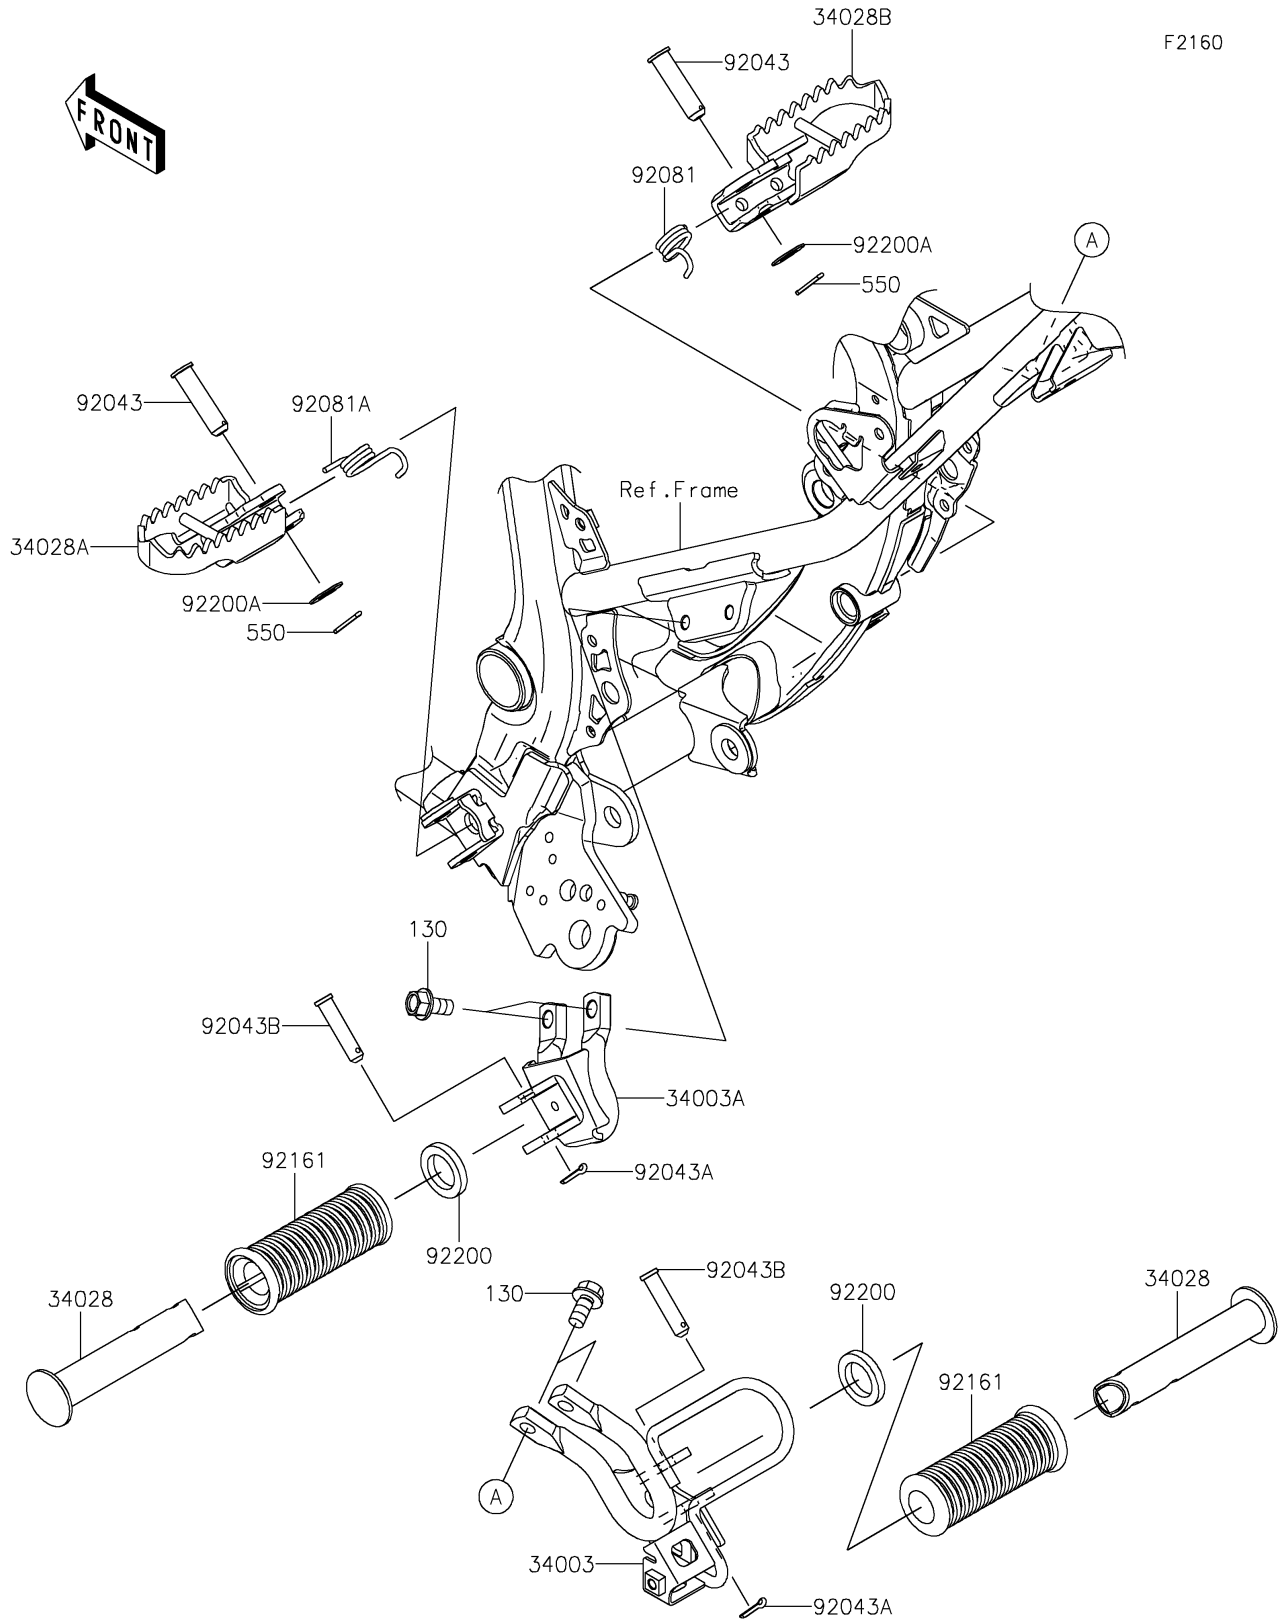

2021 KLX® 230 PARTS DIAGRAM

Footrests

F2160

2021 KLX® 230 PARTS LIST

Footrests

ITEM NAME	PART NUMBER	QUANTITY
BOLT-FLANGED,8X16 (Ref # 130)	130CA0816	4
HOLDER-STEP,RH,P.SILVER (Ref # 34003)	34003-0182-458	1
HOLDER-STEP,LH,P.SILVER (Ref # 34003A)	34003-0183-458	1
STEP,RR (Ref # 34028)	34028-0007	2
STEP,LH (Ref # 34028A)	34028-0369	1
STEP,RH (Ref # 34028B)	34028-0371	1
PIN-COTTER,2.0X18 (Ref # 550)	550AA2018	2
PIN,10X35 (Ref # 92043)	92043-0744	2
PIN,COTTER,2.5X18 (Ref # 92043A)	92043-0771	2
PIN (Ref # 92043B)	92043-1714	2
SPRING,STEP,RH (Ref # 92081)	92081-1606	1
SPRING,STEP,LH (Ref # 92081A)	92081-1607	1
DAMPER,REAR STEP (Ref # 92161)	92161-0866	2
WASHER,20X30X4.5 (Ref # 92200)	92200-0869	2
WASHER,10.5X20X1.0 (Ref # 92200A)	92200-0870	2