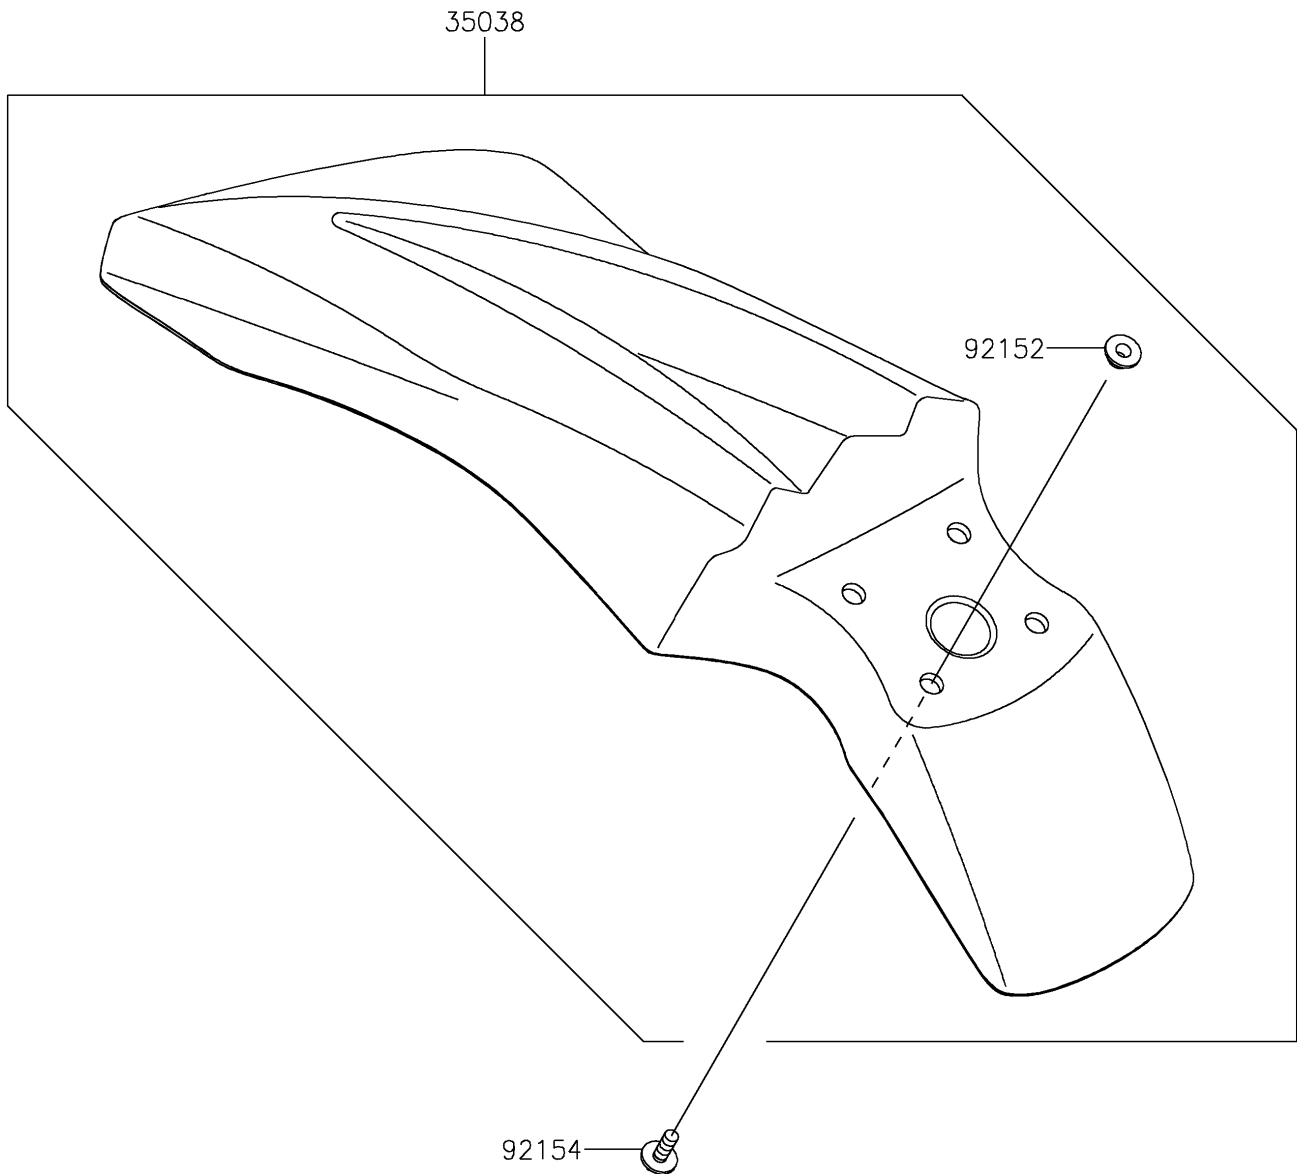

# 2021 KLX® 230 PARTS DIAGRAM

Front Fender(s)

F2171

## 2021 KLX® 230 PARTS LIST

Front Fender(s)

ITEM NAME	PART NUMBER	QUANTITY
FENDER-FRONT,L.GREEN (Ref # 35038)	35038-0028-290	1
COLLAR,6.8X10(16)X6.6 (Ref # 92152)	92152-0842	4
BOLT,FLANGED,6X18 (Ref # 92154)	92154-3994	4