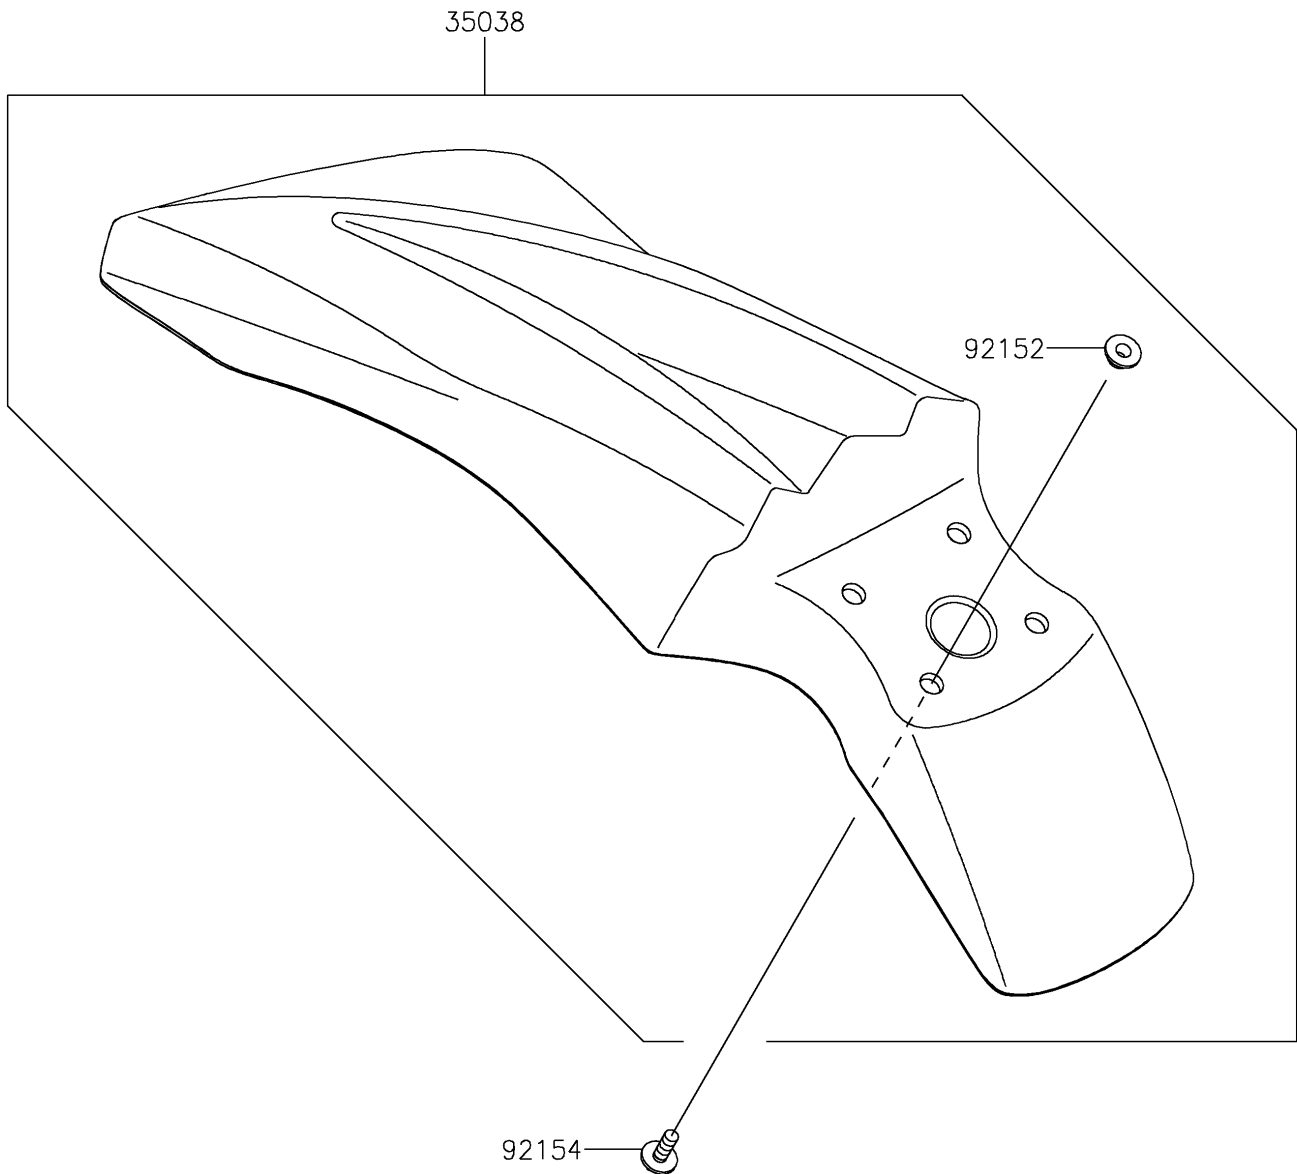

2021 KLX® 230 PARTS DIAGRAM

Front Fender(s)

F2171

2021 KLX® 230 PARTS LIST

Front Fender(s)

ITEM NAME	PART NUMBER	QUANTITY
FENDER-FRONT,L.GREEN (Ref # 35038)	35038-0028-290	1
COLLAR,6.8X10(16)X6.6 (Ref # 92152)	92152-0842	4
BOLT,FLANGED,6X18 (Ref # 92154)	92154-3994	4