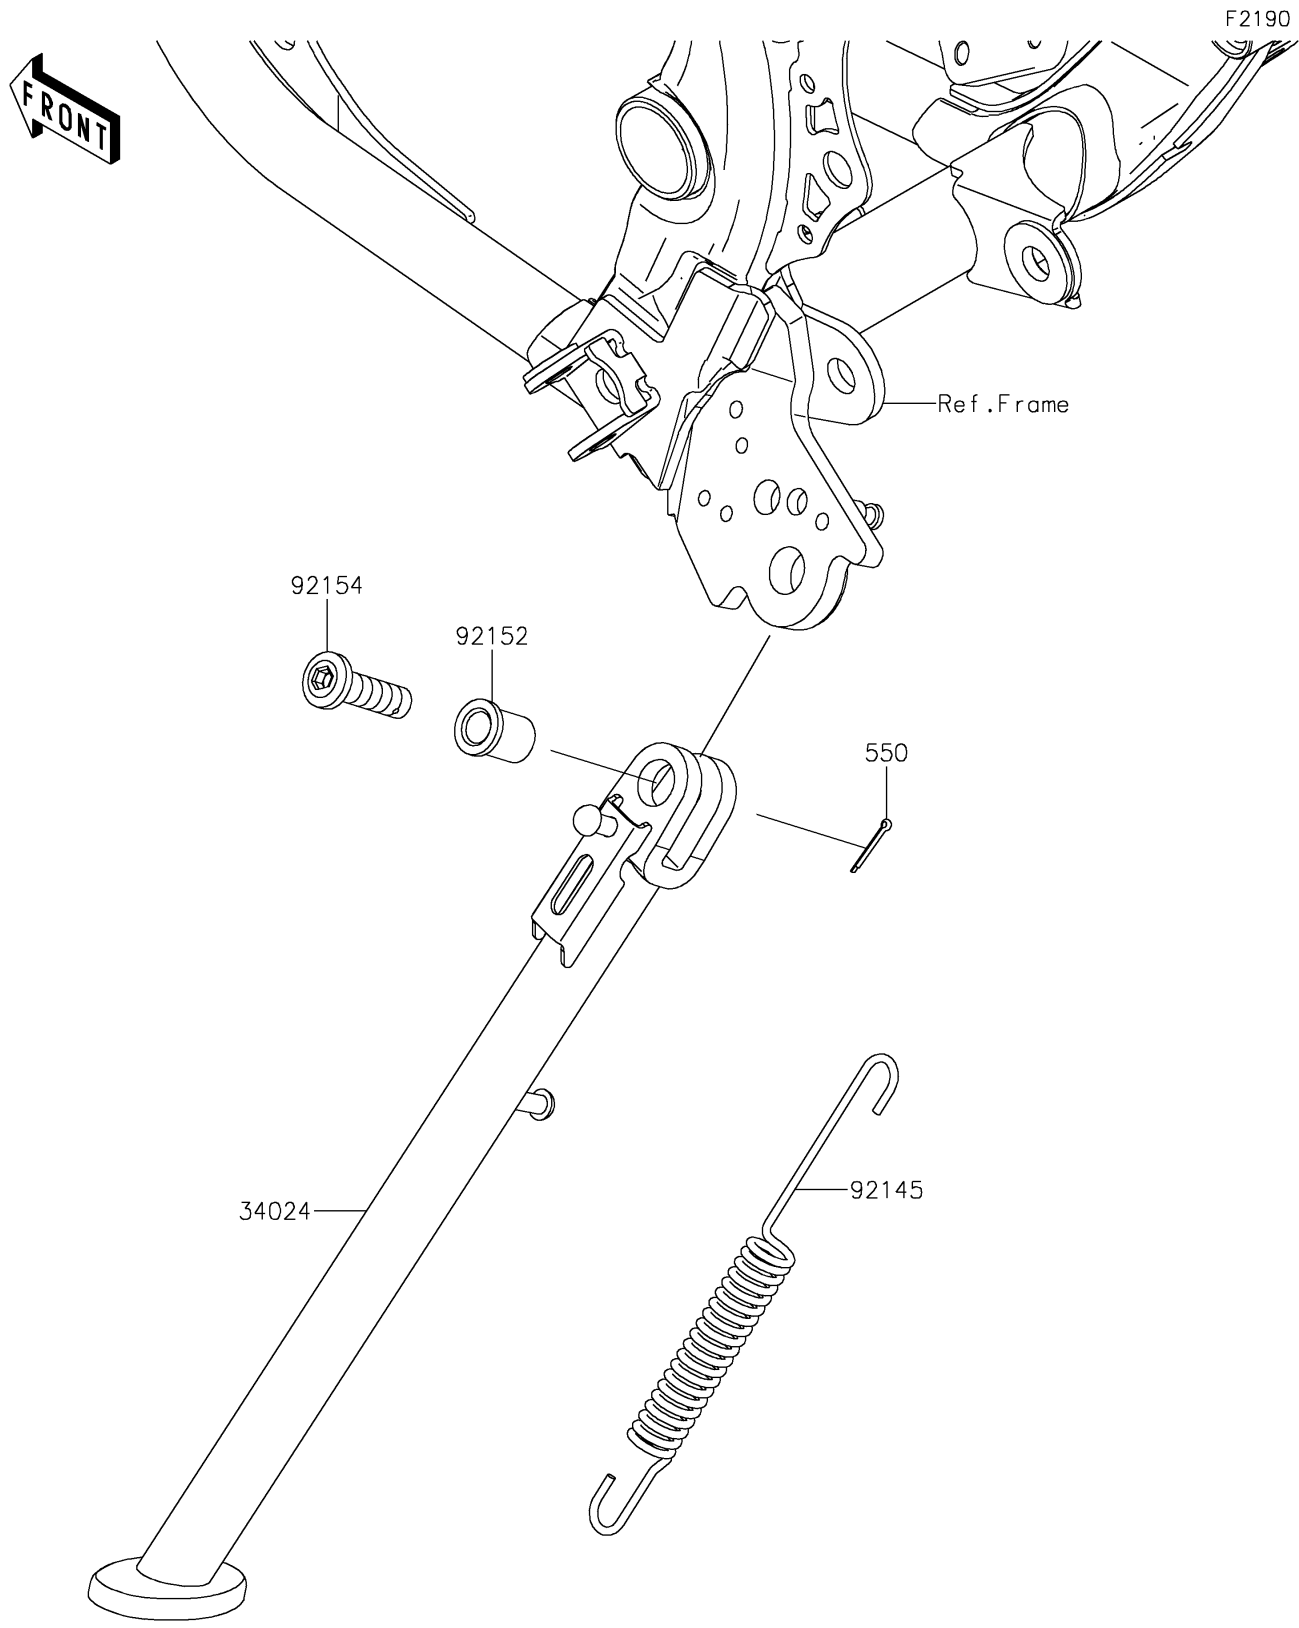

2021 KLX® 230 PARTS DIAGRAM

Stand(s)

2021 KLX® 230 PARTS LIST

Stand(s)

ITEM NAME	PART NUMBER	QUANTITY
STAND-SIDE,P.SILVER (Ref # 34024)	34024-0157-458	1
PIN-COTTER,2.0X15 (Ref # 550)	550AA2015	1
SPRING,SIDE STAND (Ref # 92145)	92145-1910	1
COLLAR (Ref # 92152)	92152-2561	1
BOLT,SIDE STAND (Ref # 92154)	92154-3895	1