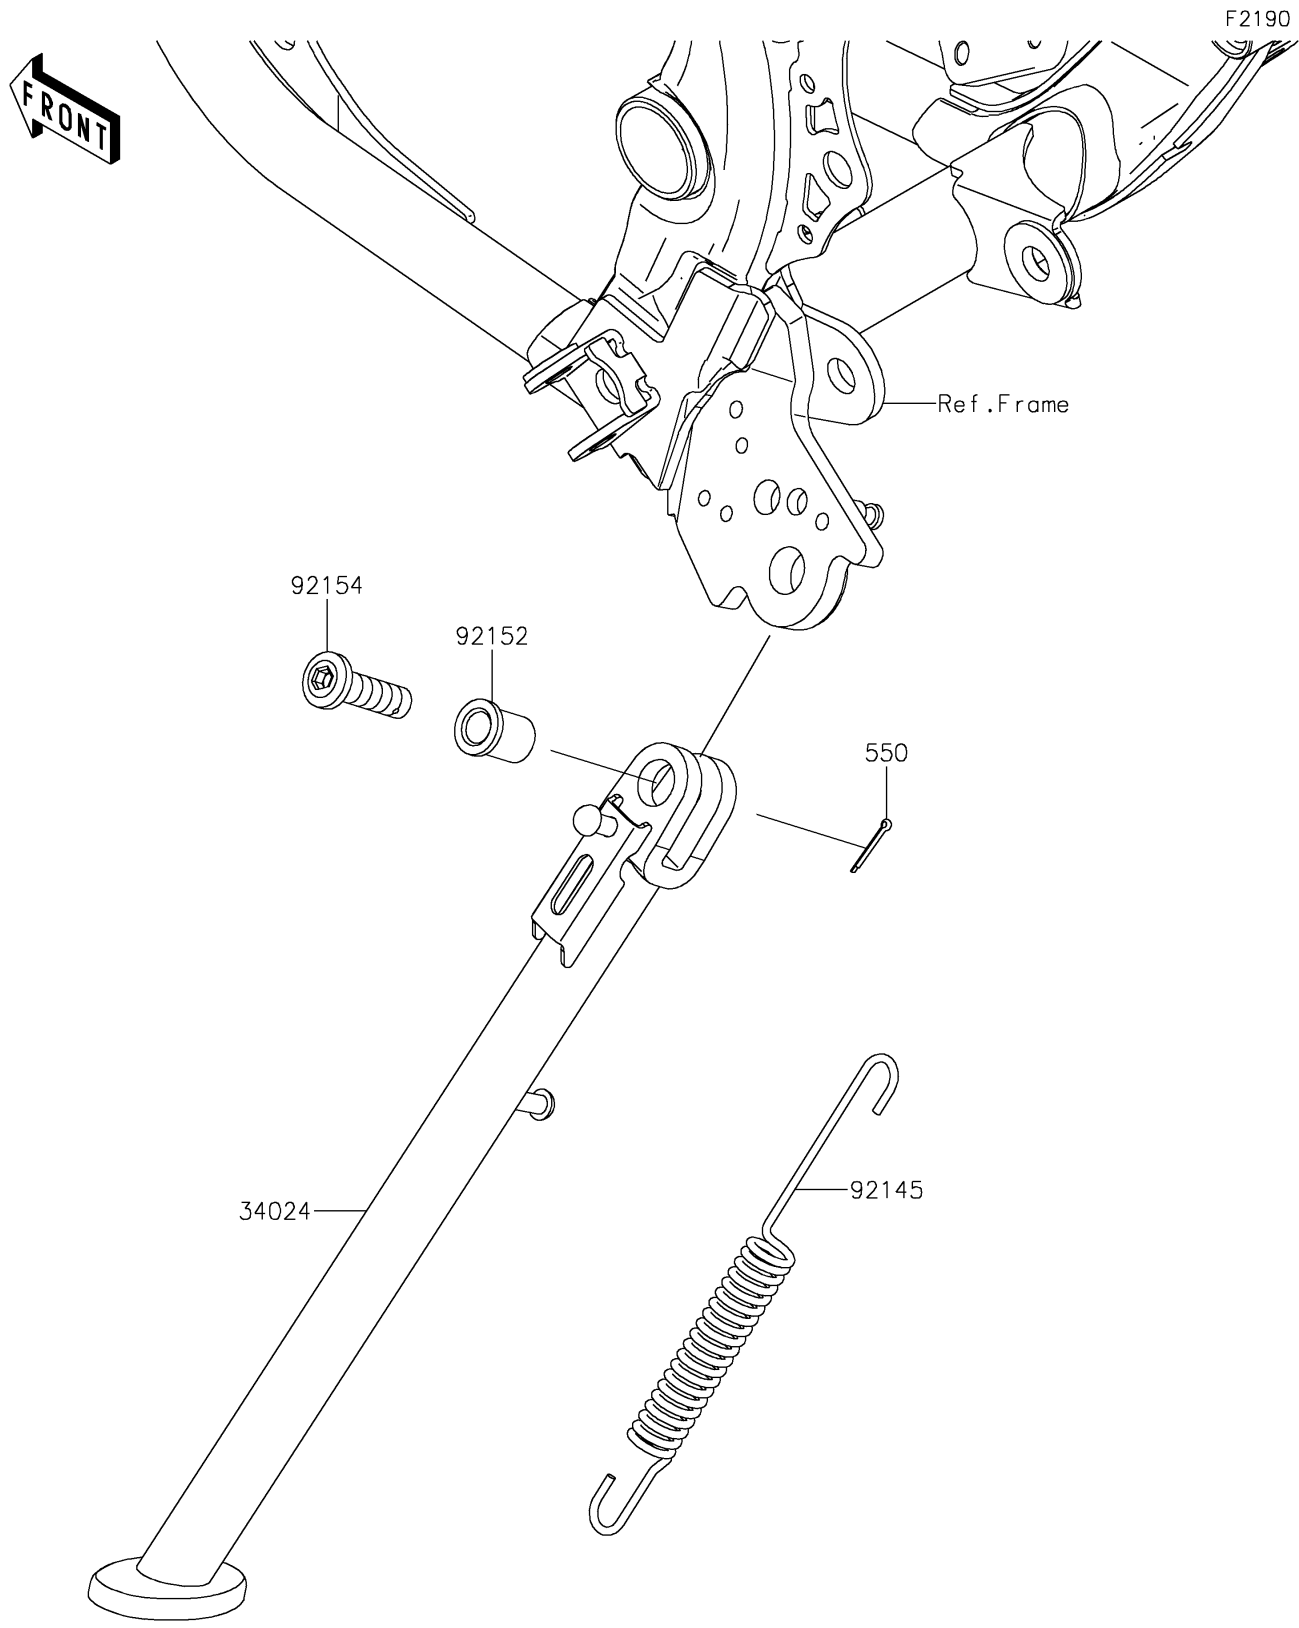

# 2021 KLX® 230 PARTS DIAGRAM

Stand(s)

## 2021 KLX® 230 PARTS LIST

Stand(s)

ITEM NAME	PART NUMBER	QUANTITY
STAND-SIDE,P.SILVER (Ref # 34024)	34024-0157-458	1
PIN-COTTER,2.0X15 (Ref # 550)	550AA2015	1
SPRING,SIDE STAND (Ref # 92145)	92145-1910	1
COLLAR (Ref # 92152)	92152-2561	1
BOLT,SIDE STAND (Ref # 92154)	92154-3895	1