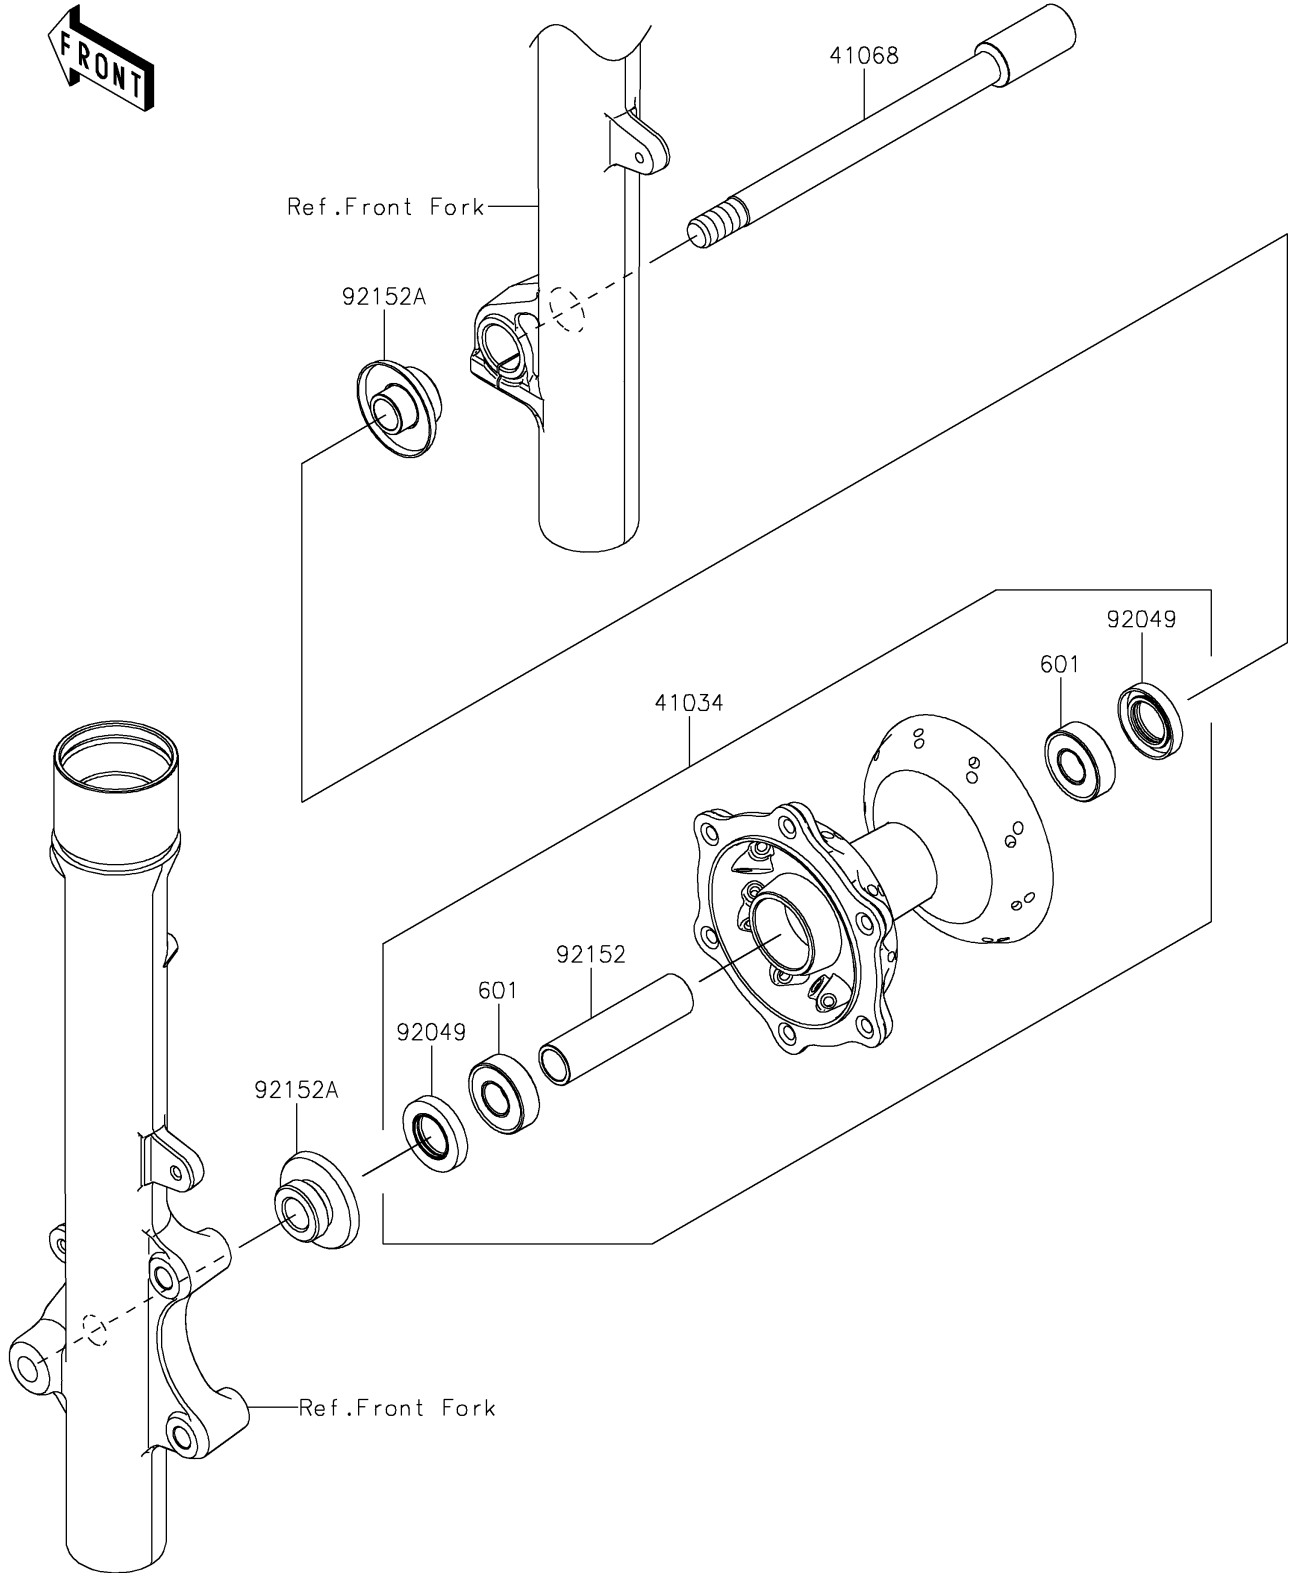

2021 KLX® 230 PARTS DIAGRAM

Front Hub

F2230

2021 KLX®230 PARTS LIST

Front Hub

ITEM NAME	PART NUMBER	QUANTITY
-----------	-------------	----------