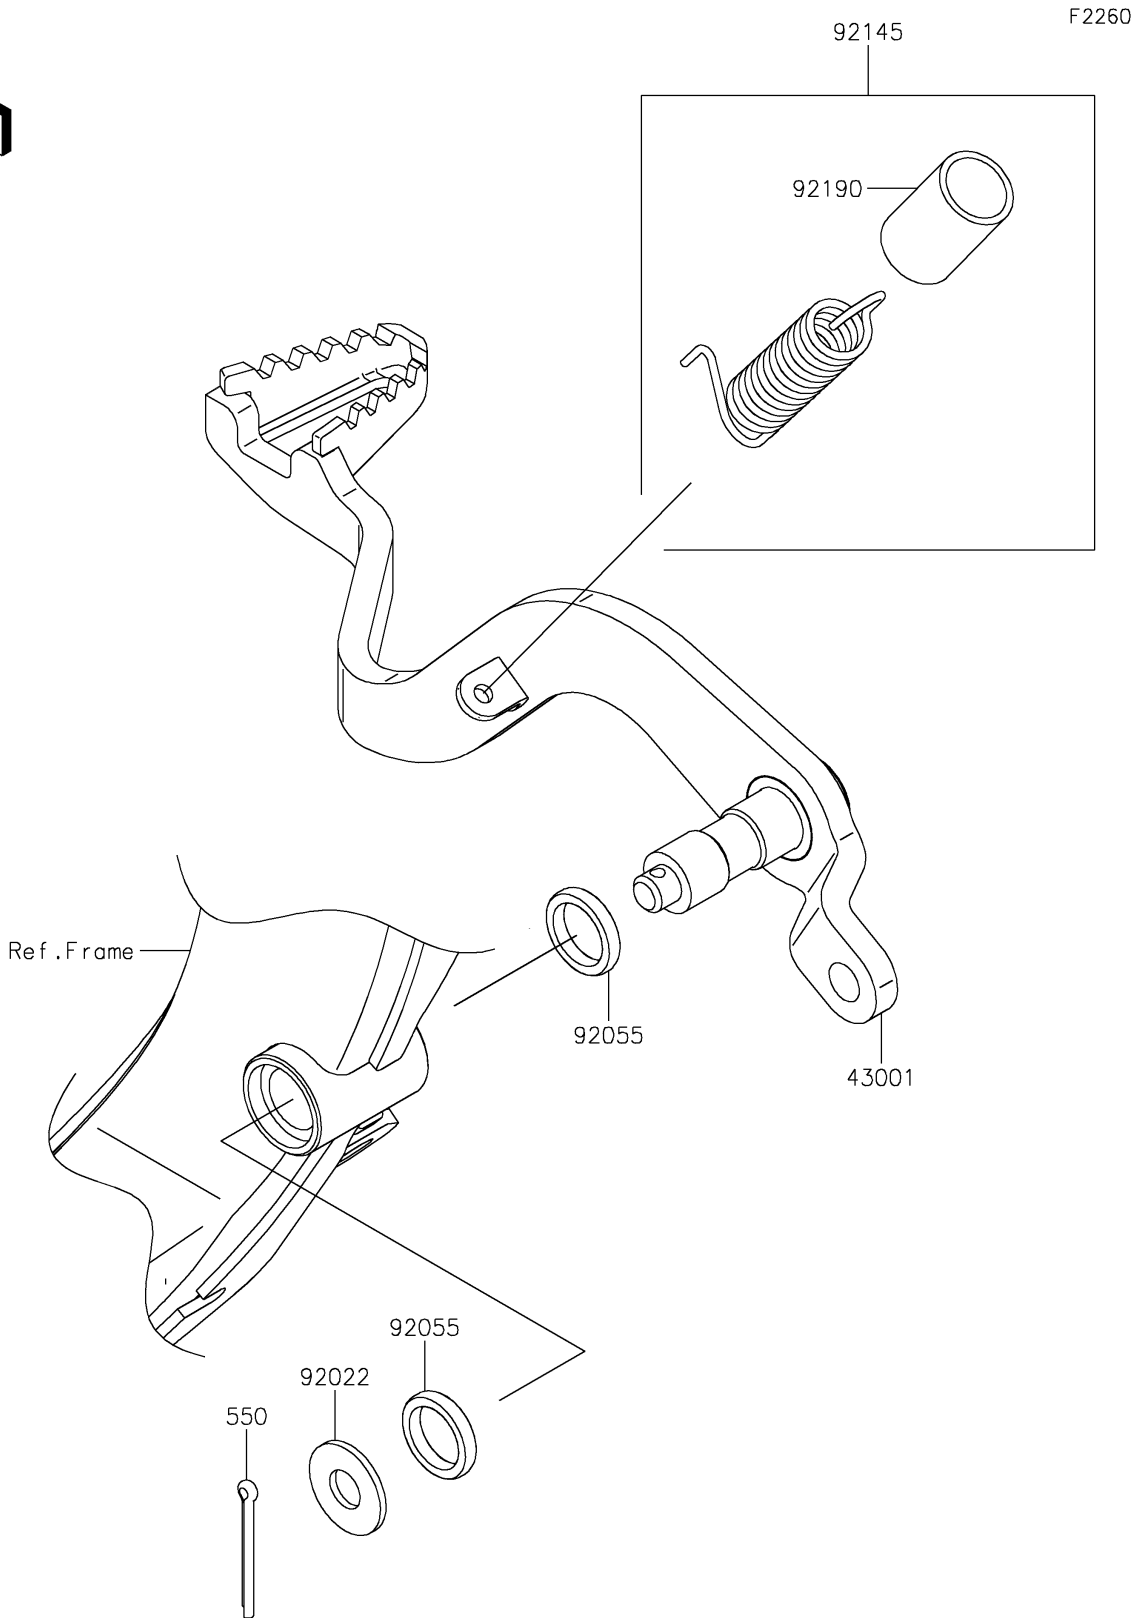

2021 KLX® 230 PARTS DIAGRAM

Brake Pedal

2021 KLX® 230 PARTS LIST

Brake Pedal

ITEM NAME	PART NUMBER	QUANTITY
LEVER-BRAKE (Ref # 43001)	43001-0776	1
PIN-COTTER,2.5X25 (Ref # 550)	550AA2525	1
WASHER,8.5X20X1.6 (Ref # 92022)	92022-1561	1
RING-O,13.1X2.7 (Ref # 92055)	92055-0768	2
SPRING,BRAKE PEDAL RETURN (Ref # 92145)	92145-1867	1
TUBE,13X16X25 (Ref # 92190)	92190-1488	1