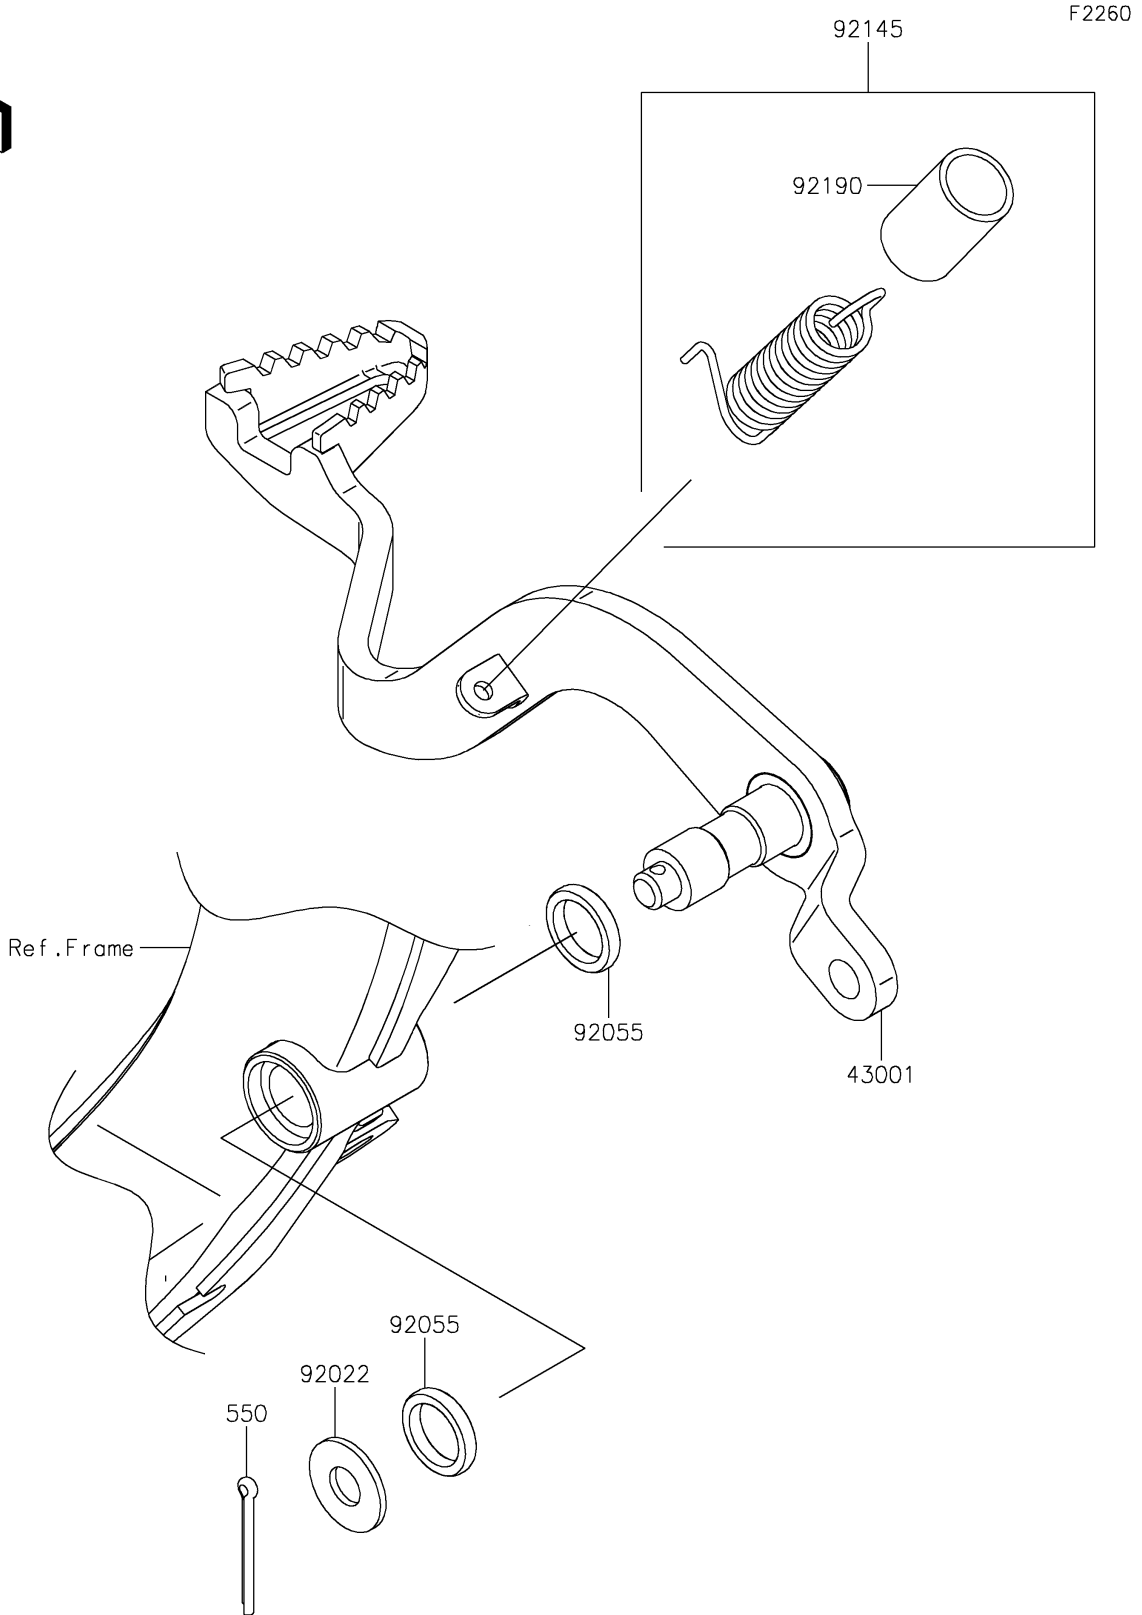

# 2021 KLX® 230 PARTS DIAGRAM

Brake Pedal

## 2021 KLX® 230 PARTS LIST

### Brake Pedal

ITEM NAME	PART NUMBER	QUANTITY
LEVER-BRAKE (Ref # 43001)	43001-0776	1
PIN-COTTER,2.5X25 (Ref # 550)	550AA2525	1
WASHER,8.5X20X1.6 (Ref # 92022)	92022-1561	1
RING-O,13.1X2.7 (Ref # 92055)	92055-0768	2
SPRING,BRAKE PEDAL RETURN (Ref # 92145)	92145-1867	1
TUBE,13X16X25 (Ref # 92190)	92190-1488	1