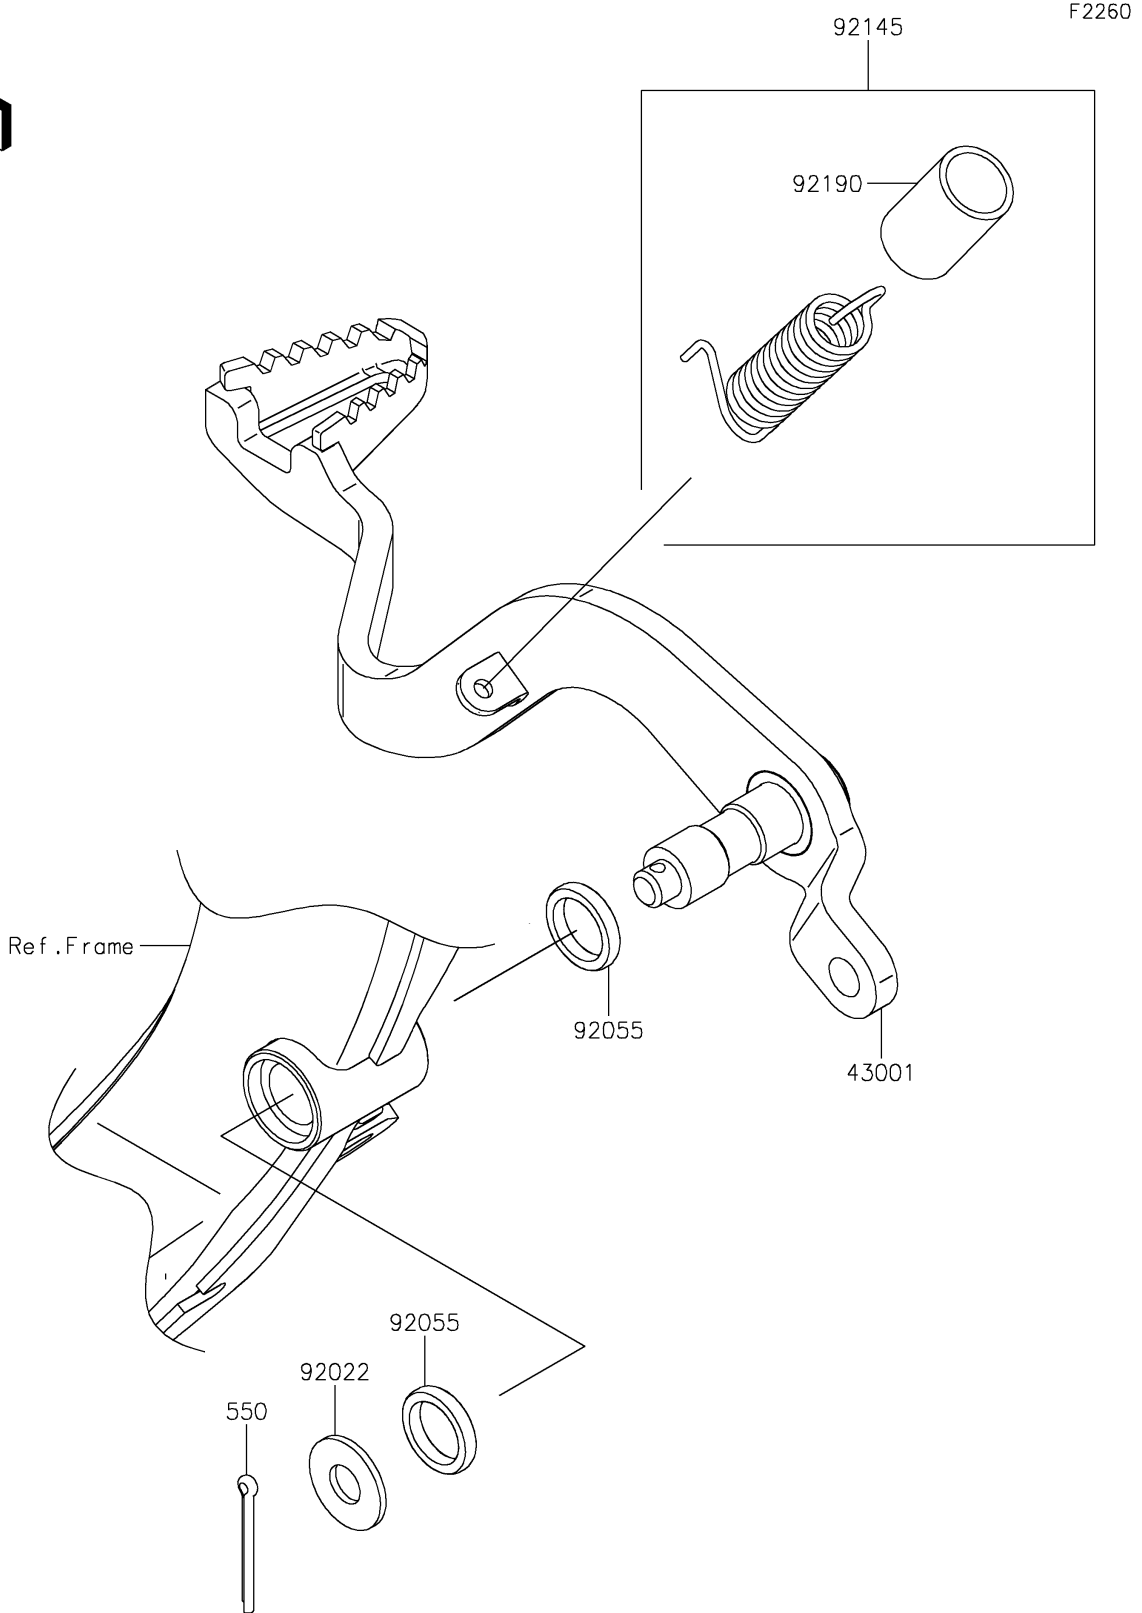

2021 KLX® 230 PARTS DIAGRAM

Brake Pedal

2021 KLX® 230 PARTS LIST

Brake Pedal

ITEM NAME	PART NUMBER	QUANTITY
LEVER-BRAKE (Ref # 43001)	43001-0776	1
PIN-COTTER,2.5X25 (Ref # 550)	550AA2525	1
WASHER,8.5X20X1.6 (Ref # 92022)	92022-1561	1
RING-O,13.1X2.7 (Ref # 92055)	92055-0768	2
SPRING,BRAKE PEDAL RETURN (Ref # 92145)	92145-1867	1
TUBE,13X16X25 (Ref # 92190)	92190-1488	1