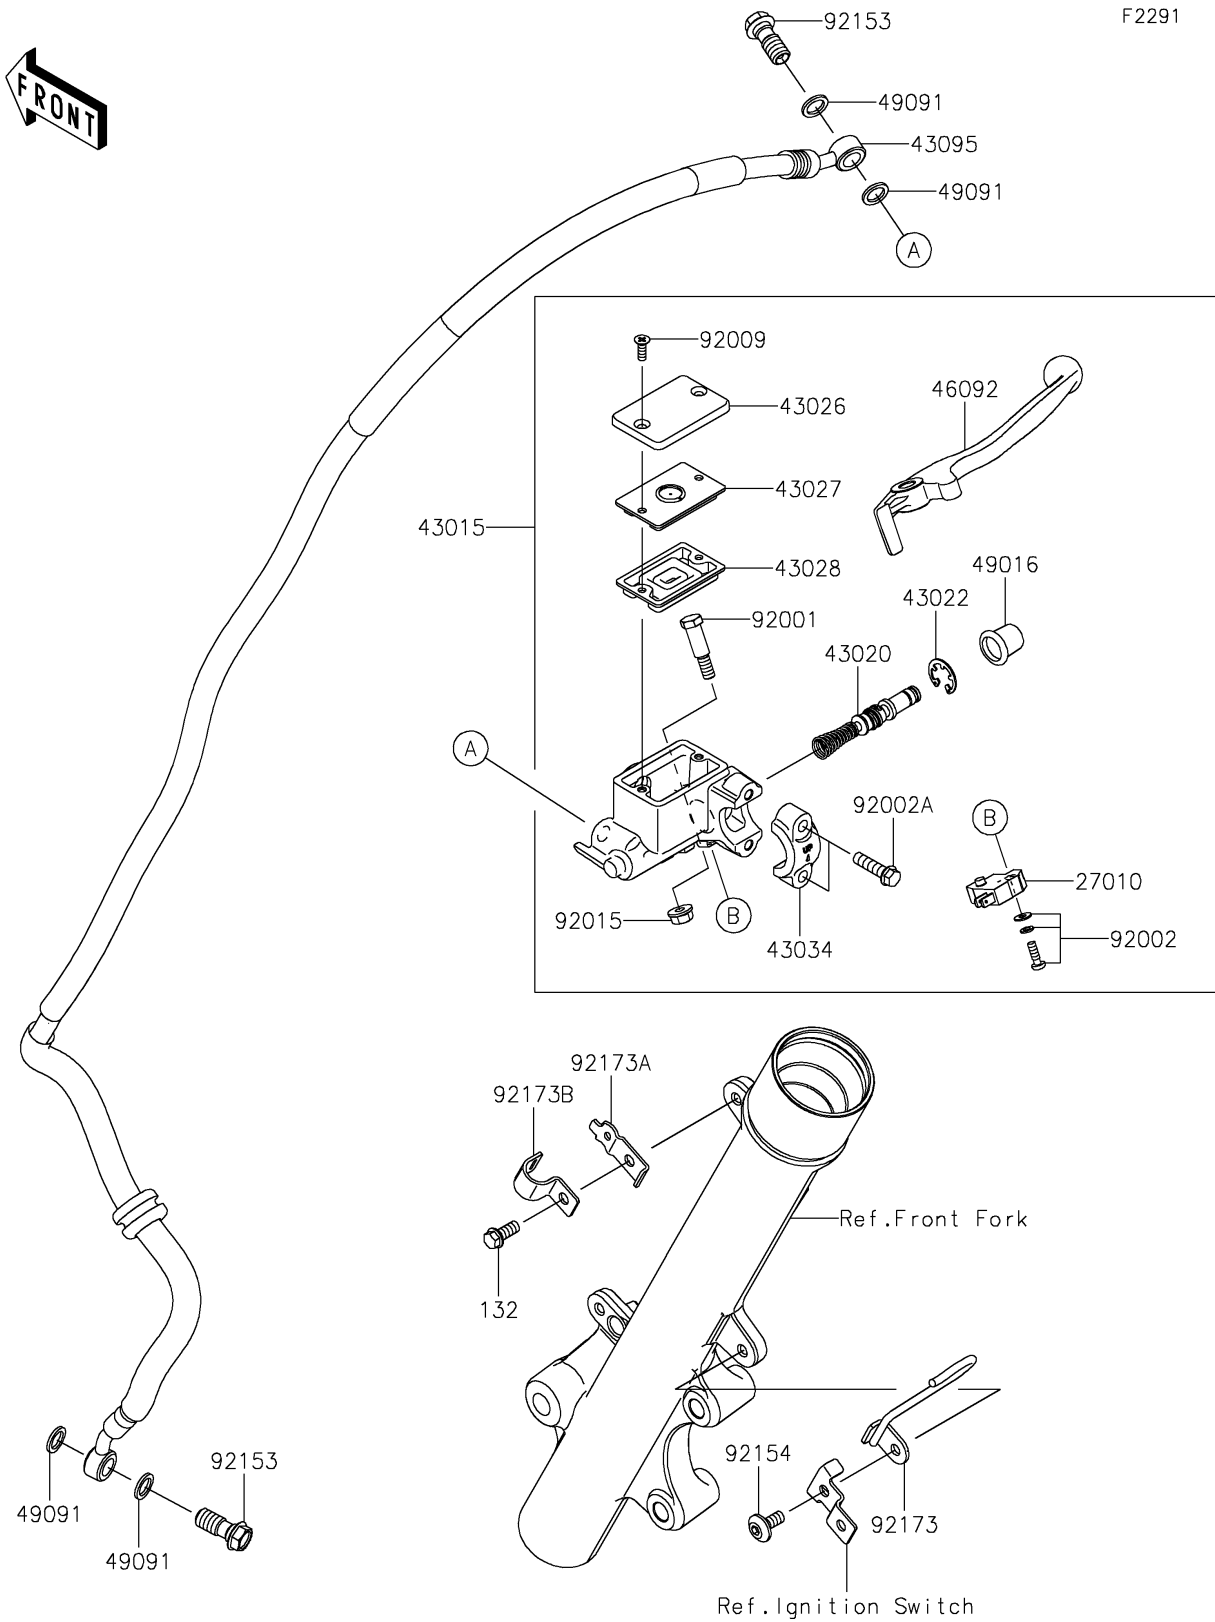

# 2021 KLX® 230 PARTS DIAGRAM

## Front Master Cylinder

F2291

# 2021 KLX® 230 PARTS LIST

Front Master Cylinder

ITEM NAME	PART NUMBER	QUANTITY
-----------	-------------	----------