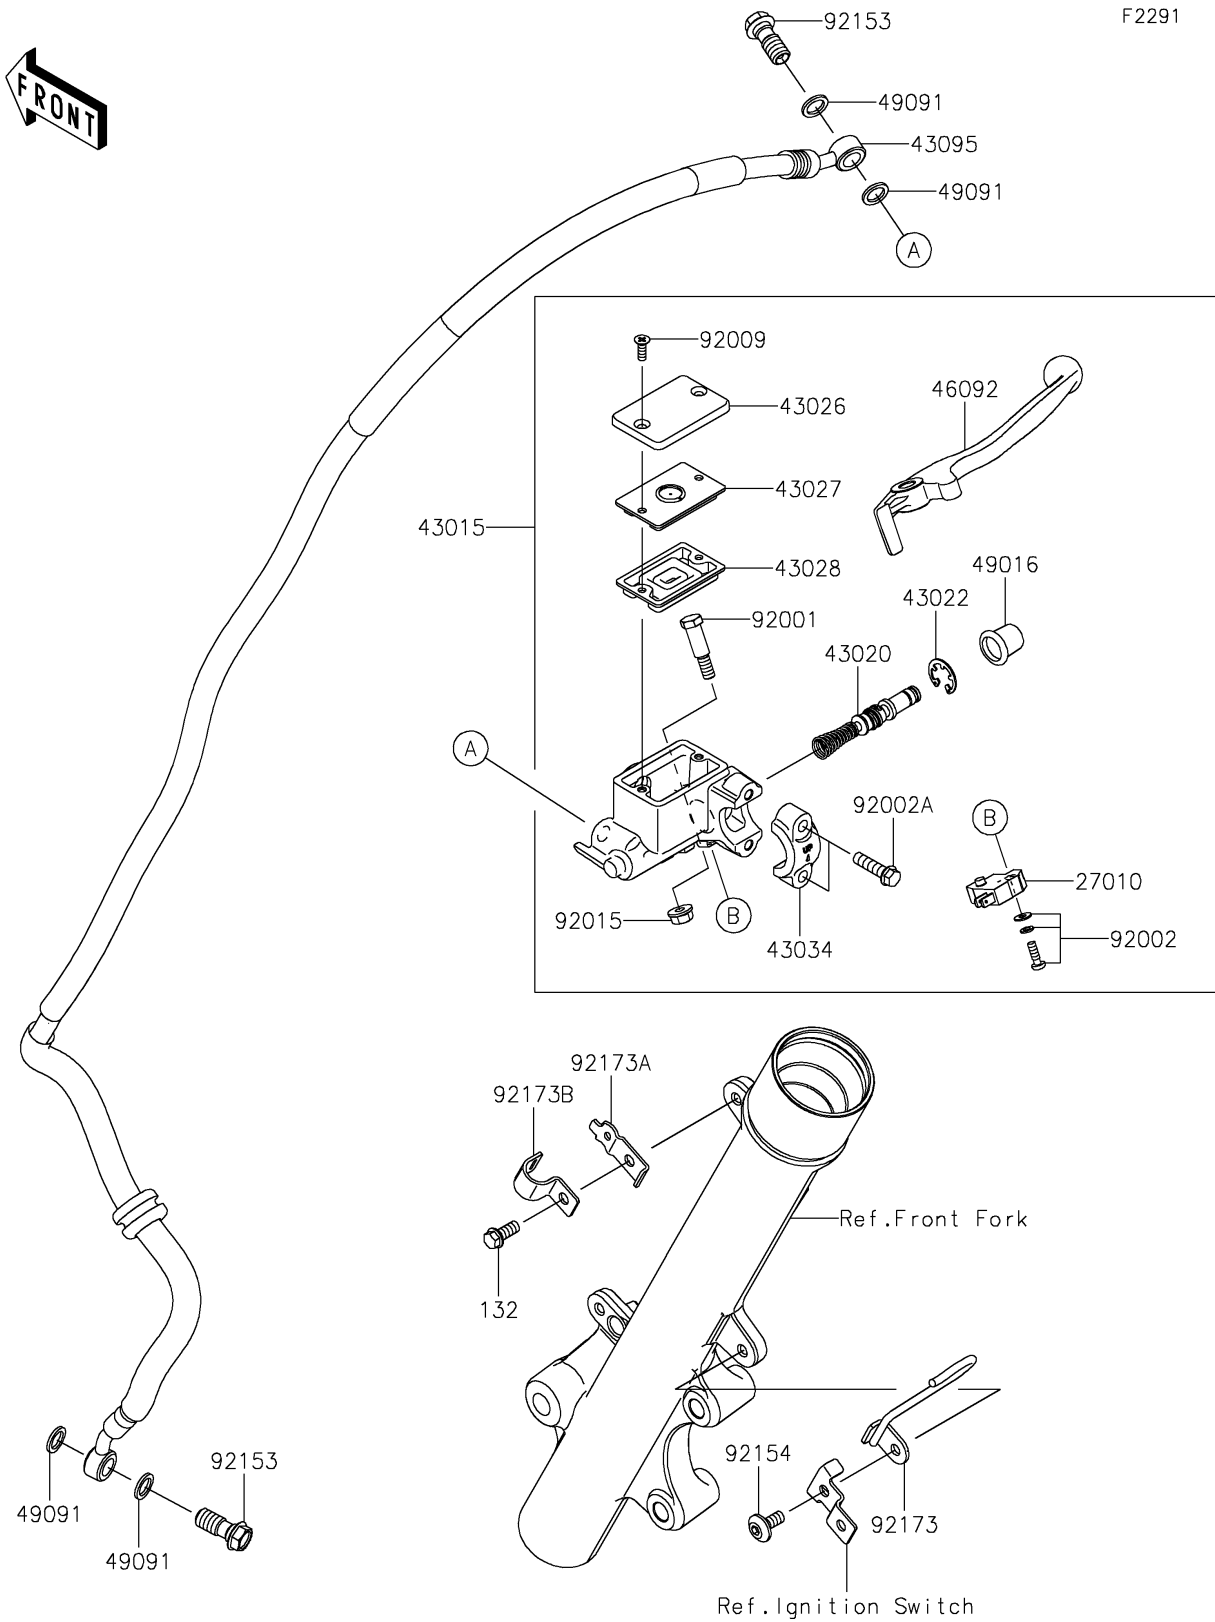

2021 KLX® 230 PARTS DIAGRAM

Front Master Cylinder

F2291

2021 KLX® 230 PARTS LIST

Front Master Cylinder

ITEM NAME	PART NUMBER	QUANTITY
BOLT-FLANGED-SMALL,6X14 (Ref # 132)	132BA0614	1
SWITCH,BRAKE (Ref # 27010)	27010-0873	1
CYLINDER-ASSY-MASTER,FR (Ref # 43015)	43015-0741	1
PISTON-COMP-BRAKE (Ref # 43020)	43020-0034	1
STOPPER-BRAKE,PISTON (Ref # 43022)	43022-0004	1
CAP-BRAKE (Ref # 43026)	43026-1082	1
PLATE-DIAPHRAGM (Ref # 43027)	43027-1057	1
DIAPHRAGM (Ref # 43028)	43028-1061	1
HOLDER-BRAKE,MASTER CYLINDER (Ref # 43034)	43034-1016	1
HOSE-BRAKE,FR M/C-FR CALIPER (Ref # 43095)	43095-1735	1
LEVER-GRIP,FRONT BRAKE (Ref # 46092)	46092-0044	1
COVER-SEAL,MASTER CYLINDER (Ref # 49016)	49016-1044	1
WASHER-SEAL,10.1X14.5X1.5 (Ref # 49091)	49091-0001	4
BOLT,FRONT BRAKE LEVER (Ref # 92001)	92001-1728	1
BOLT,SCREW,4X12 (Ref # 92002)	92002-1323	1
BOLT (Ref # 92002A)	92002-1894	2
SCREW,4MM (Ref # 92009)	92009-1458	2
NUT,FLANGED,6MM,BLACK (Ref # 92015)	92015-1233	1
BOLT,OIL,L=23 (Ref # 92153)	92153-0029	2
BOLT,SOCKET,6X14 (Ref # 92154)	92154-3763	1
CLAMP,BRAKE HOSE,CALIPER (Ref # 92173)	92173-1972	1
CLAMP,BRAKE HOSE,FORK (Ref # 92173A)	92173-1974	1
CLAMP,BRAKE HOSE,FORK (Ref # 92173B)	92173-1975	1