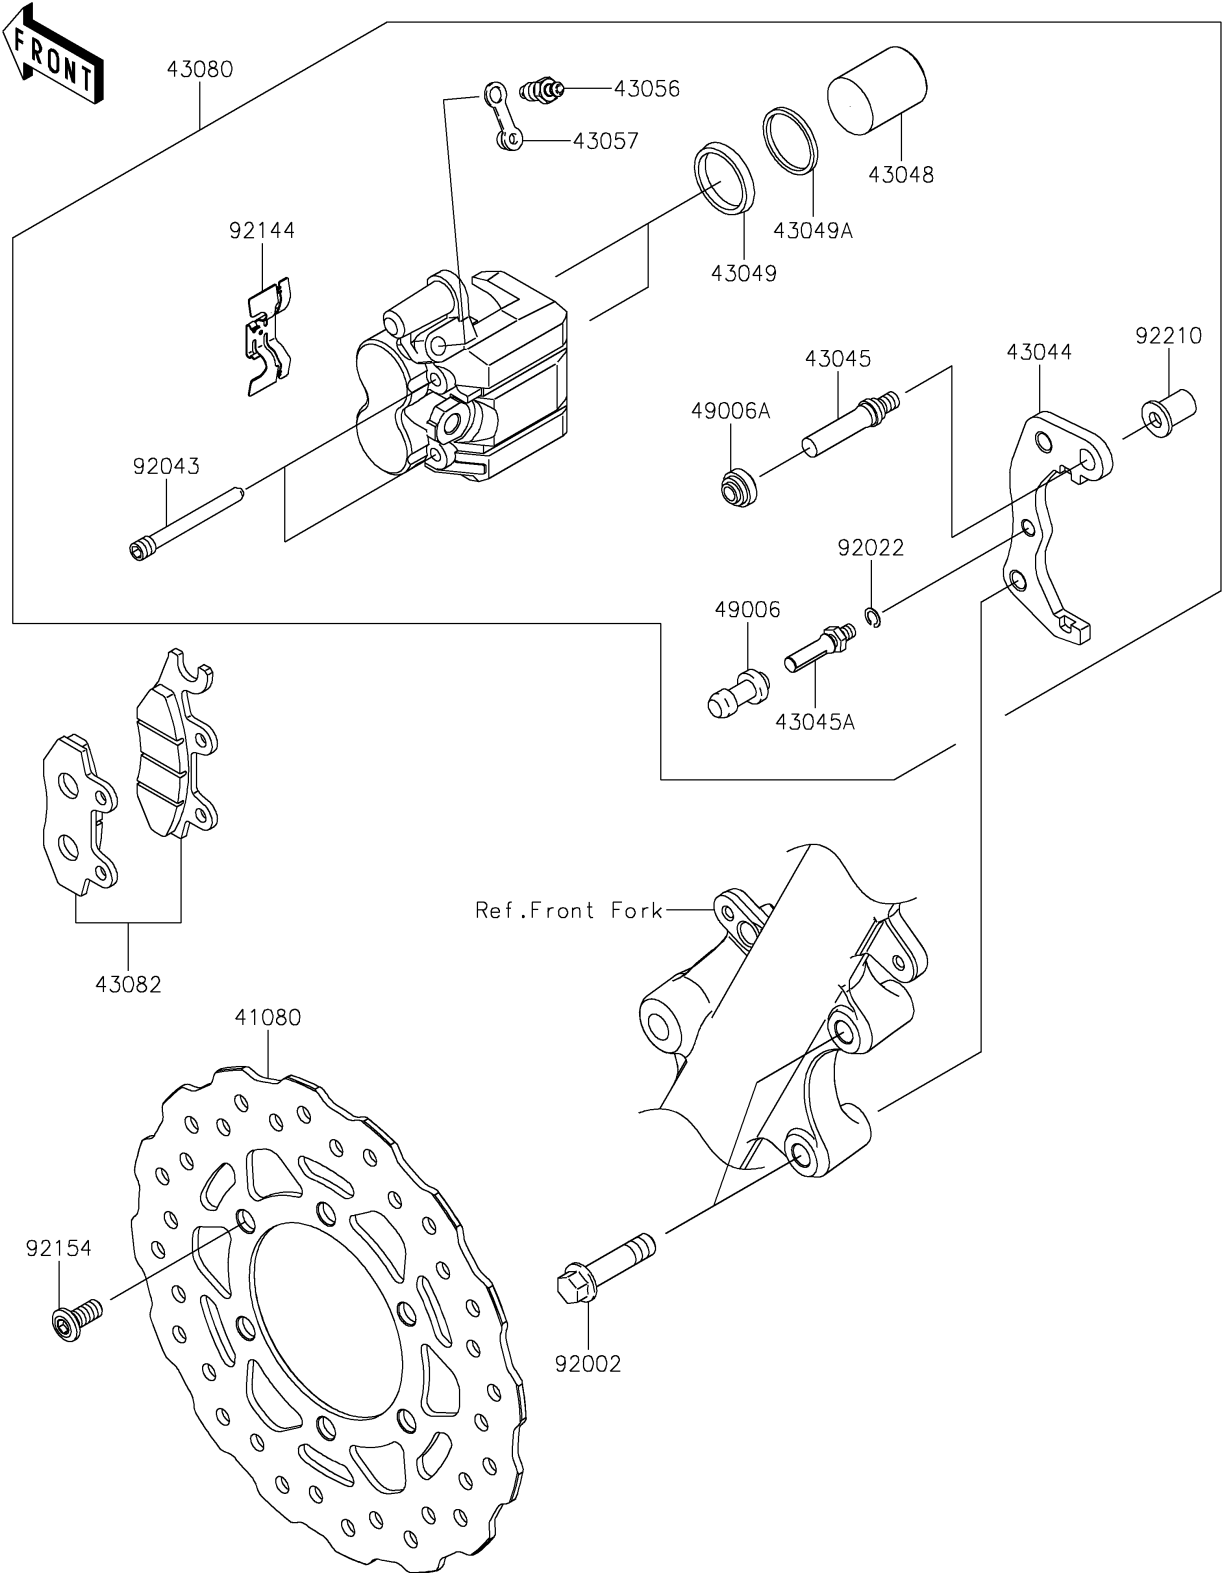

# 2021 KLX® 230 PARTS DIAGRAM

Front Brake

F2292

## 2021 KLX® 230 PARTS LIST

### Front Brake

ITEM NAME	PART NUMBER	QUANTITY
DISC,FR (Ref # 41080)	41080-0701	1
HOLDER-COMP-CALIPER (Ref # 43044)	43044-0049	1
SHAFT-CALIPER (Ref # 43045)	43045-0004	1
SHAFT-CALIPER (Ref # 43045A)	43045-1010	1
PISTON-CALIPER (Ref # 43048)	43048-0010	2
PACKING,PISTON SEAL (Ref # 43049)	43049-1060	2
PACKING,PISTON SEAL (Ref # 43049A)	43049-1061	2
BREATHER-BRAKE (Ref # 43056)	43056-0004	1
CAP-BREATHER (Ref # 43057)	43057-1001	1
CALIPER-SUB-ASSY,FR (Ref # 43080)	43080-0211	1
PAD-ASSY-BRAKE (Ref # 43082)	43082-0164	1
BOOT,CALIPER (Ref # 49006)	49006-1088	1
BOOT,CALIPER (Ref # 49006A)	49006-1242	1
BOLT,FLANGED,10X41 (Ref # 92002)	92002-1468	2
WASHER,WAVE (Ref # 92022)	92022-1373	1
PIN,HANGER (Ref # 92043)	92043-1416	2
SPRING,PAD (Ref # 92144)	92144-1847	1
BOLT,SOCKET,8X18 (Ref # 92154)	92154-3951	6
NUT (Ref # 92210)	92210-0615	1