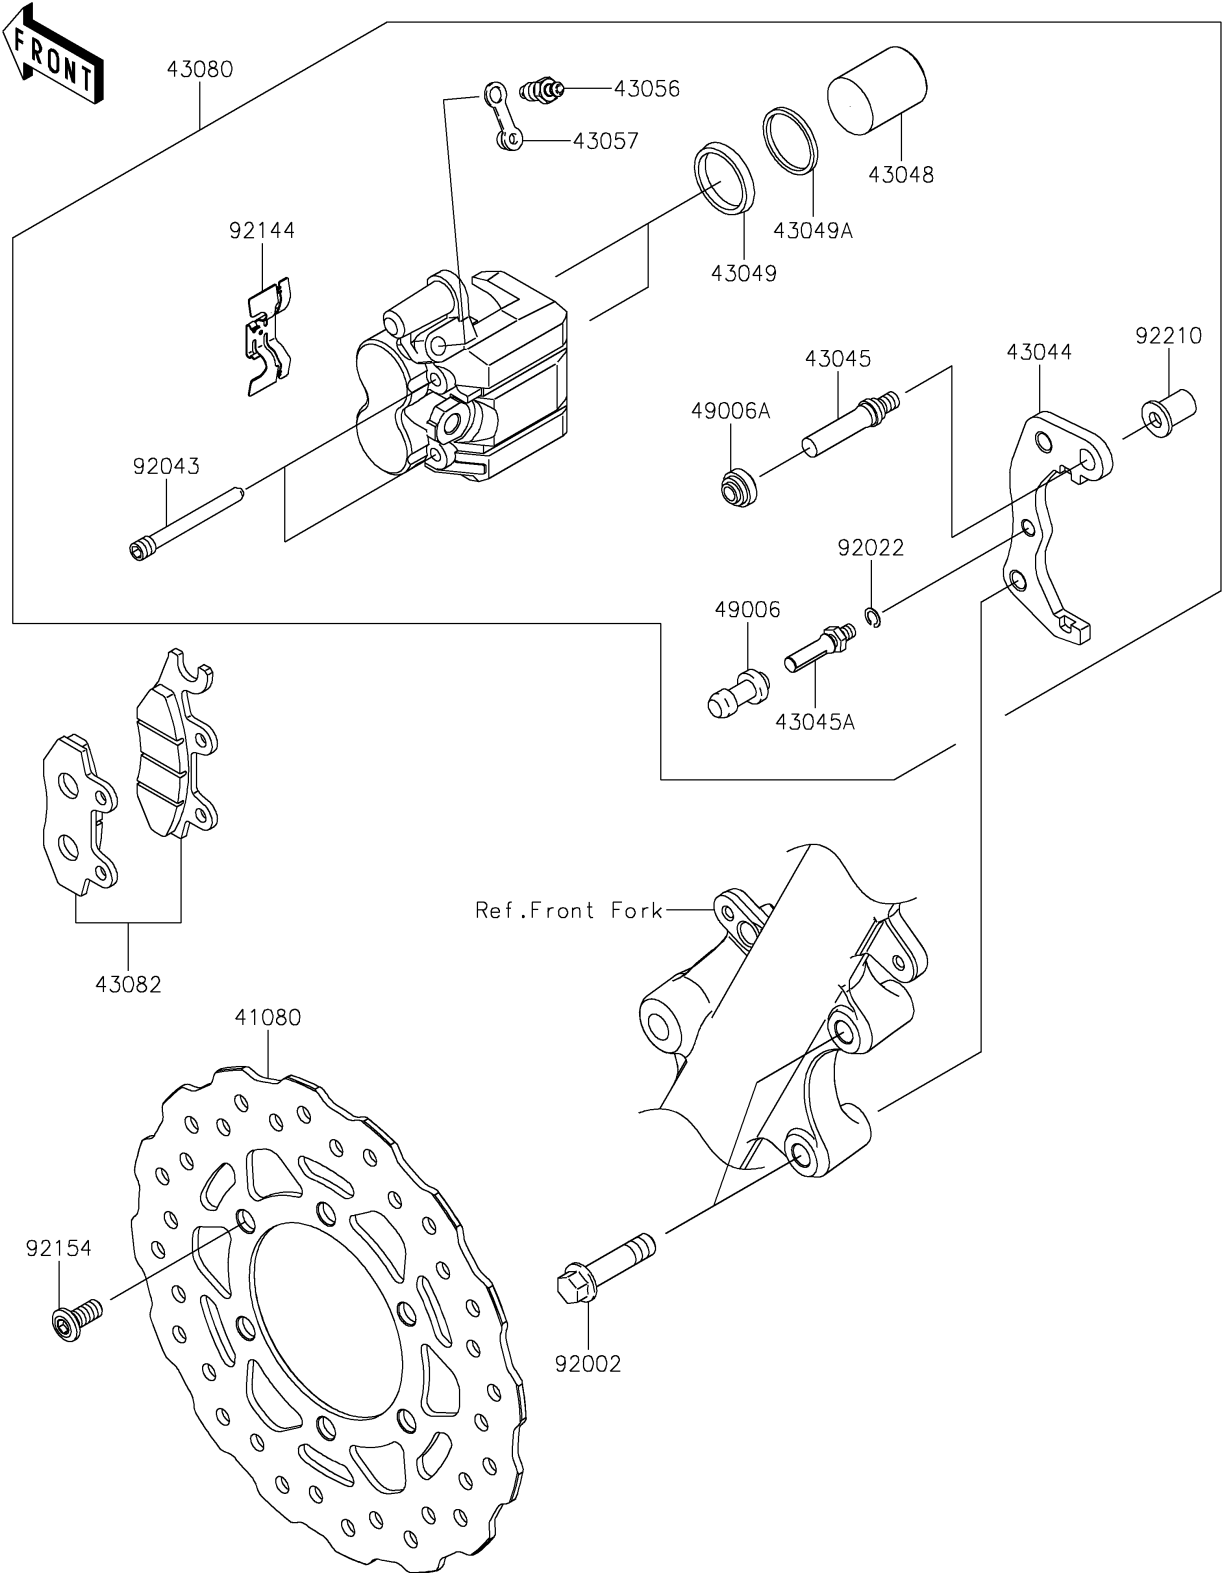

# 2021 KLX® 230 PARTS DIAGRAM

## Front Brake

F2292

## 2021 KLX® 230 PARTS LIST

### Front Brake

ITEM NAME	PART NUMBER	QUANTITY
DISC,FR (Ref # 41080)	41080-0701	1
HOLDER-COMP-CALIPER (Ref # 43044)	43044-0049	1
SHAFT-CALIPER (Ref # 43045)	43045-0004	1
SHAFT-CALIPER (Ref # 43045A)	43045-1010	1
PISTON-CALIPER (Ref # 43048)	43048-0010	2
PACKING,PISTON SEAL (Ref # 43049)	43049-1060	2
PACKING,PISTON SEAL (Ref # 43049A)	43049-1061	2
BREATHER-BRAKE (Ref # 43056)	43056-0004	1
CAP-BREATHER (Ref # 43057)	43057-1001	1
CALIPER-SUB-ASSY,FR (Ref # 43080)	43080-0211	1
PAD-ASSY-BRAKE (Ref # 43082)	43082-0164	1
BOOT,CALIPER (Ref # 49006)	49006-1088	1
BOOT,CALIPER (Ref # 49006A)	49006-1242	1
BOLT,FLANGED,10X41 (Ref # 92002)	92002-1468	2
WASHER,WAVE (Ref # 92022)	92022-1373	1
PIN,HANGER (Ref # 92043)	92043-1416	2
SPRING,PAD (Ref # 92144)	92144-1847	1
BOLT,SOCKET,8X18 (Ref # 92154)	92154-3951	6
NUT (Ref # 92210)	92210-0615	1