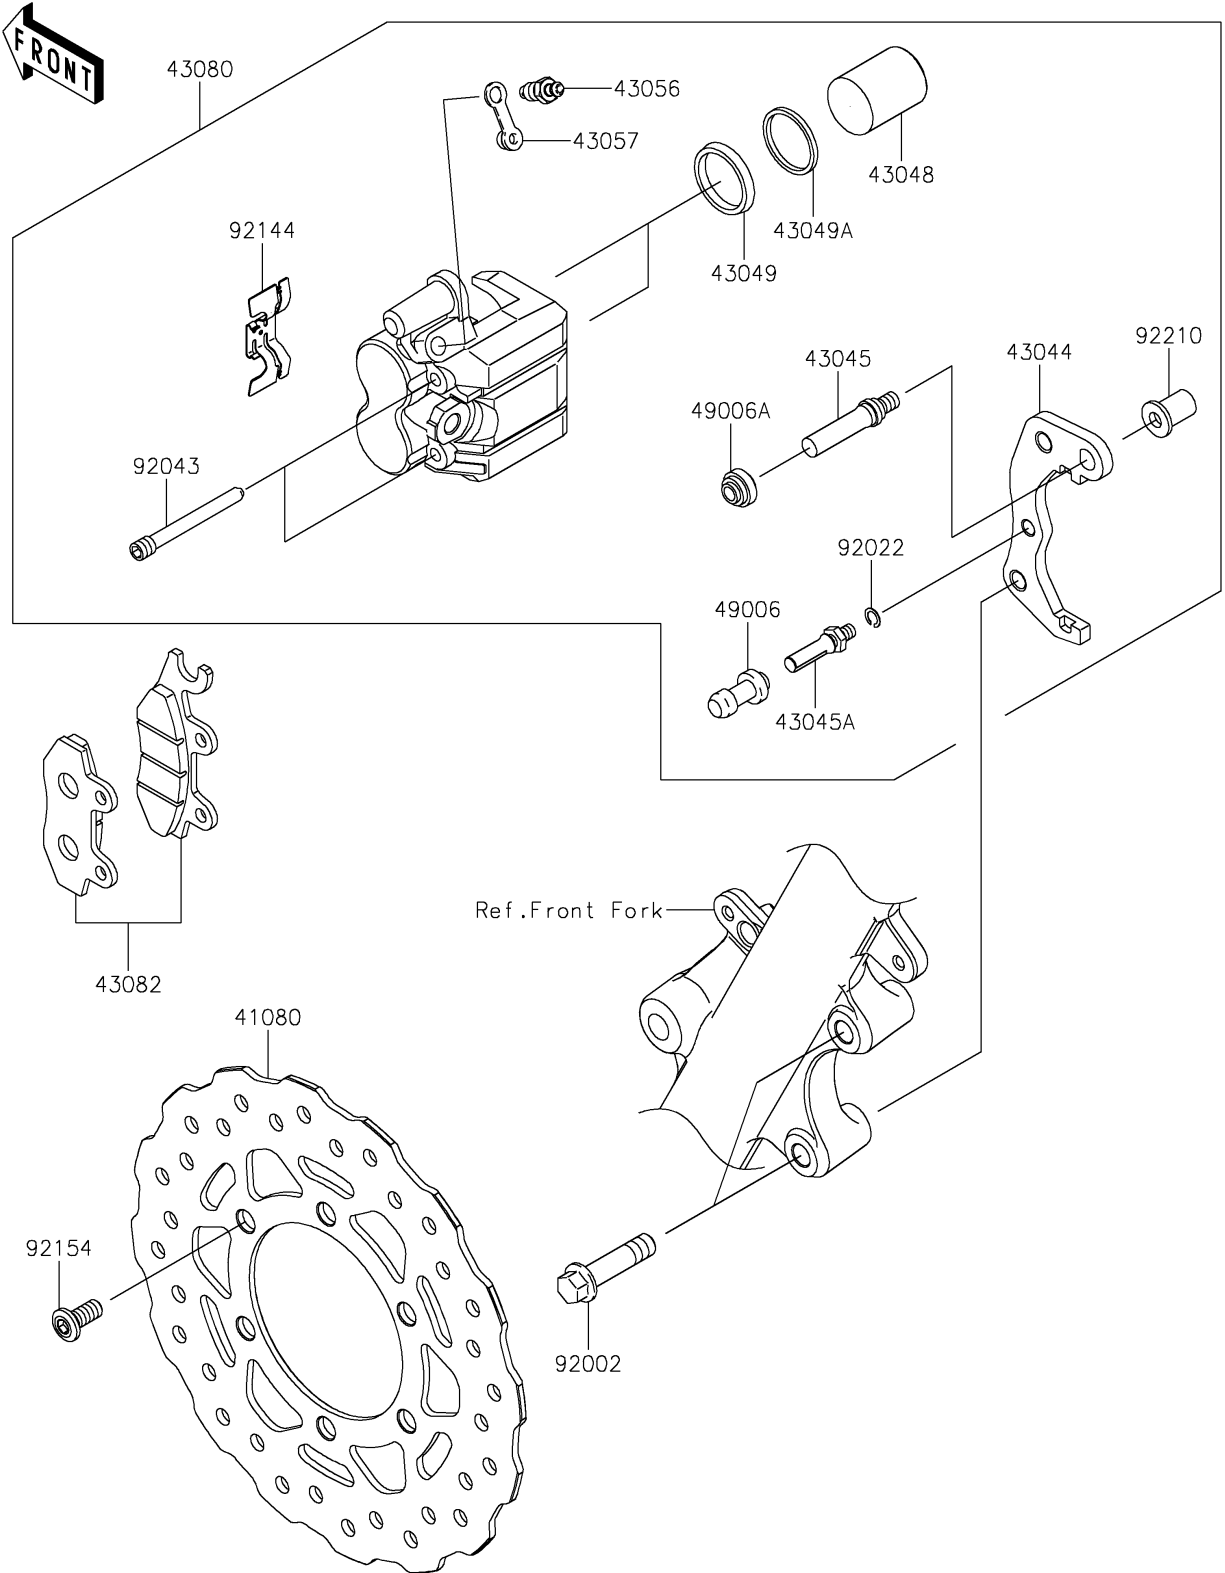

2021 KLX® 230 PARTS DIAGRAM

Front Brake

F2292

2021 KLX® 230 PARTS LIST

Front Brake

ITEM NAME	PART NUMBER	QUANTITY
DISC,FR (Ref # 41080)	41080-0701	1
HOLDER-COMP-CALIPER (Ref # 43044)	43044-0049	1
SHAFT-CALIPER (Ref # 43045)	43045-0004	1
SHAFT-CALIPER (Ref # 43045A)	43045-1010	1
PISTON-CALIPER (Ref # 43048)	43048-0010	2
PACKING,PISTON SEAL (Ref # 43049)	43049-1060	2
PACKING,PISTON SEAL (Ref # 43049A)	43049-1061	2
BREATHER-BRAKE (Ref # 43056)	43056-0004	1
CAP-BREATHER (Ref # 43057)	43057-1001	1
CALIPER-SUB-ASSY,FR (Ref # 43080)	43080-0211	1
PAD-ASSY-BRAKE (Ref # 43082)	43082-0164	1
BOOT,CALIPER (Ref # 49006)	49006-1088	1
BOOT,CALIPER (Ref # 49006A)	49006-1242	1
BOLT,FLANGED,10X41 (Ref # 92002)	92002-1468	2
WASHER,WAVE (Ref # 92022)	92022-1373	1
PIN,HANGER (Ref # 92043)	92043-1416	2
SPRING,PAD (Ref # 92144)	92144-1847	1
BOLT,SOCKET,8X18 (Ref # 92154)	92154-3951	6
NUT (Ref # 92210)	92210-0615	1