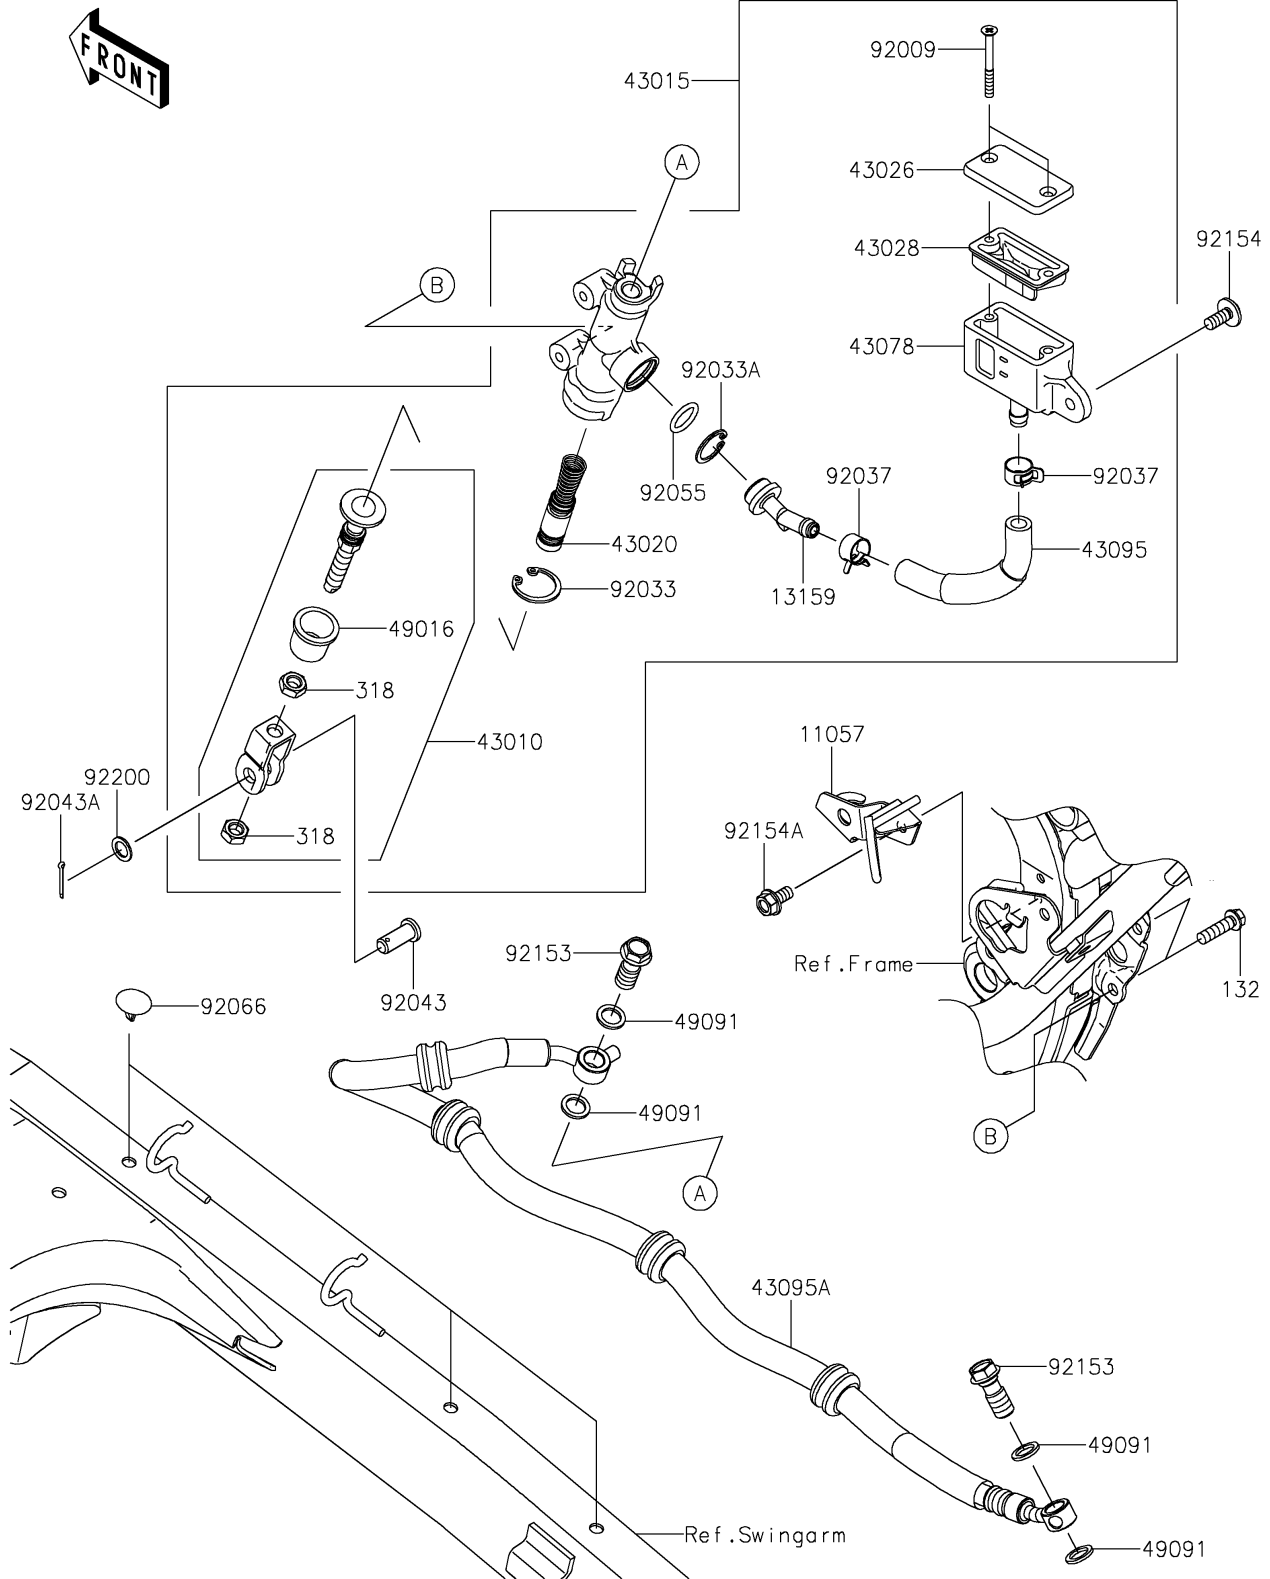

2021 KLX® 230 PARTS DIAGRAM

Rear Master Cylinder

F2293

2021 KLX® 230 PARTS LIST

Rear Master Cylinder

ITEM NAME	PART NUMBER	QUANTITY
-----------	-------------	----------