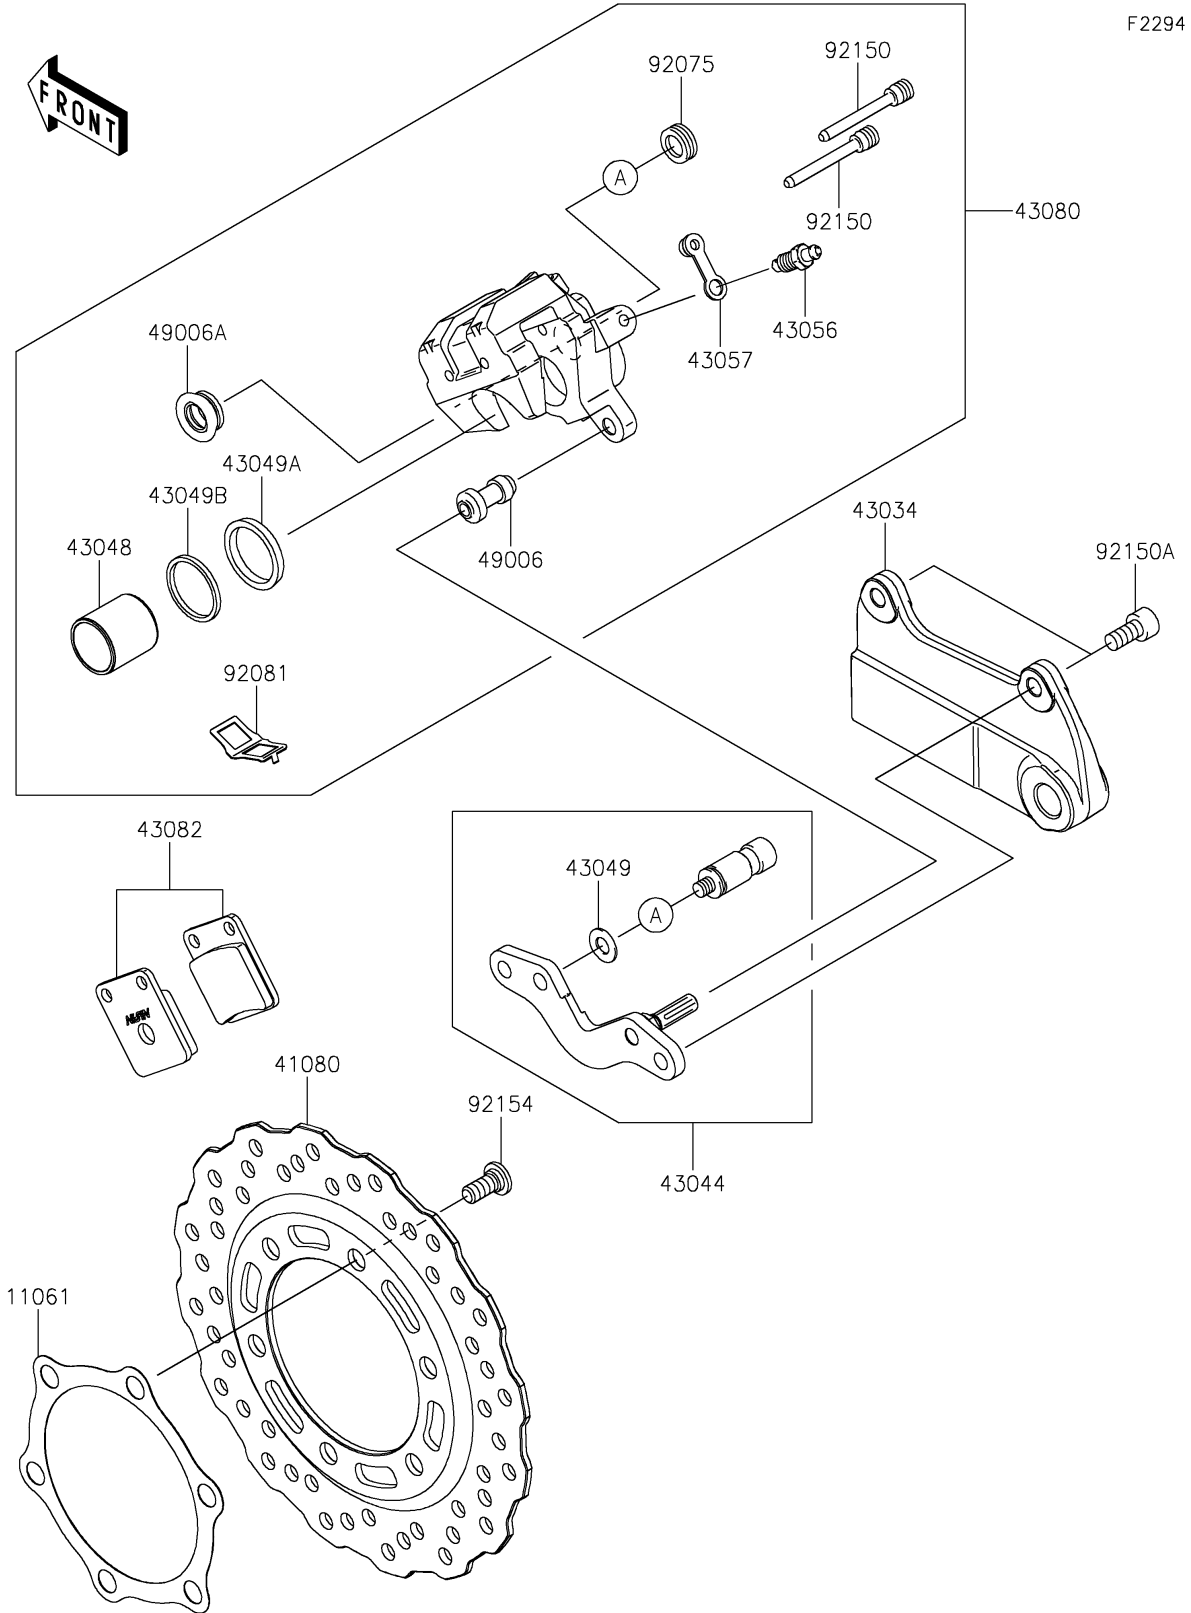

2021 KLX® 230 PARTS DIAGRAM

Rear Brake

F2294

2021 KLX®230 PARTS LIST

Rear Brake

ITEM NAME	PART NUMBER	QUANTITY
-----------	-------------	----------