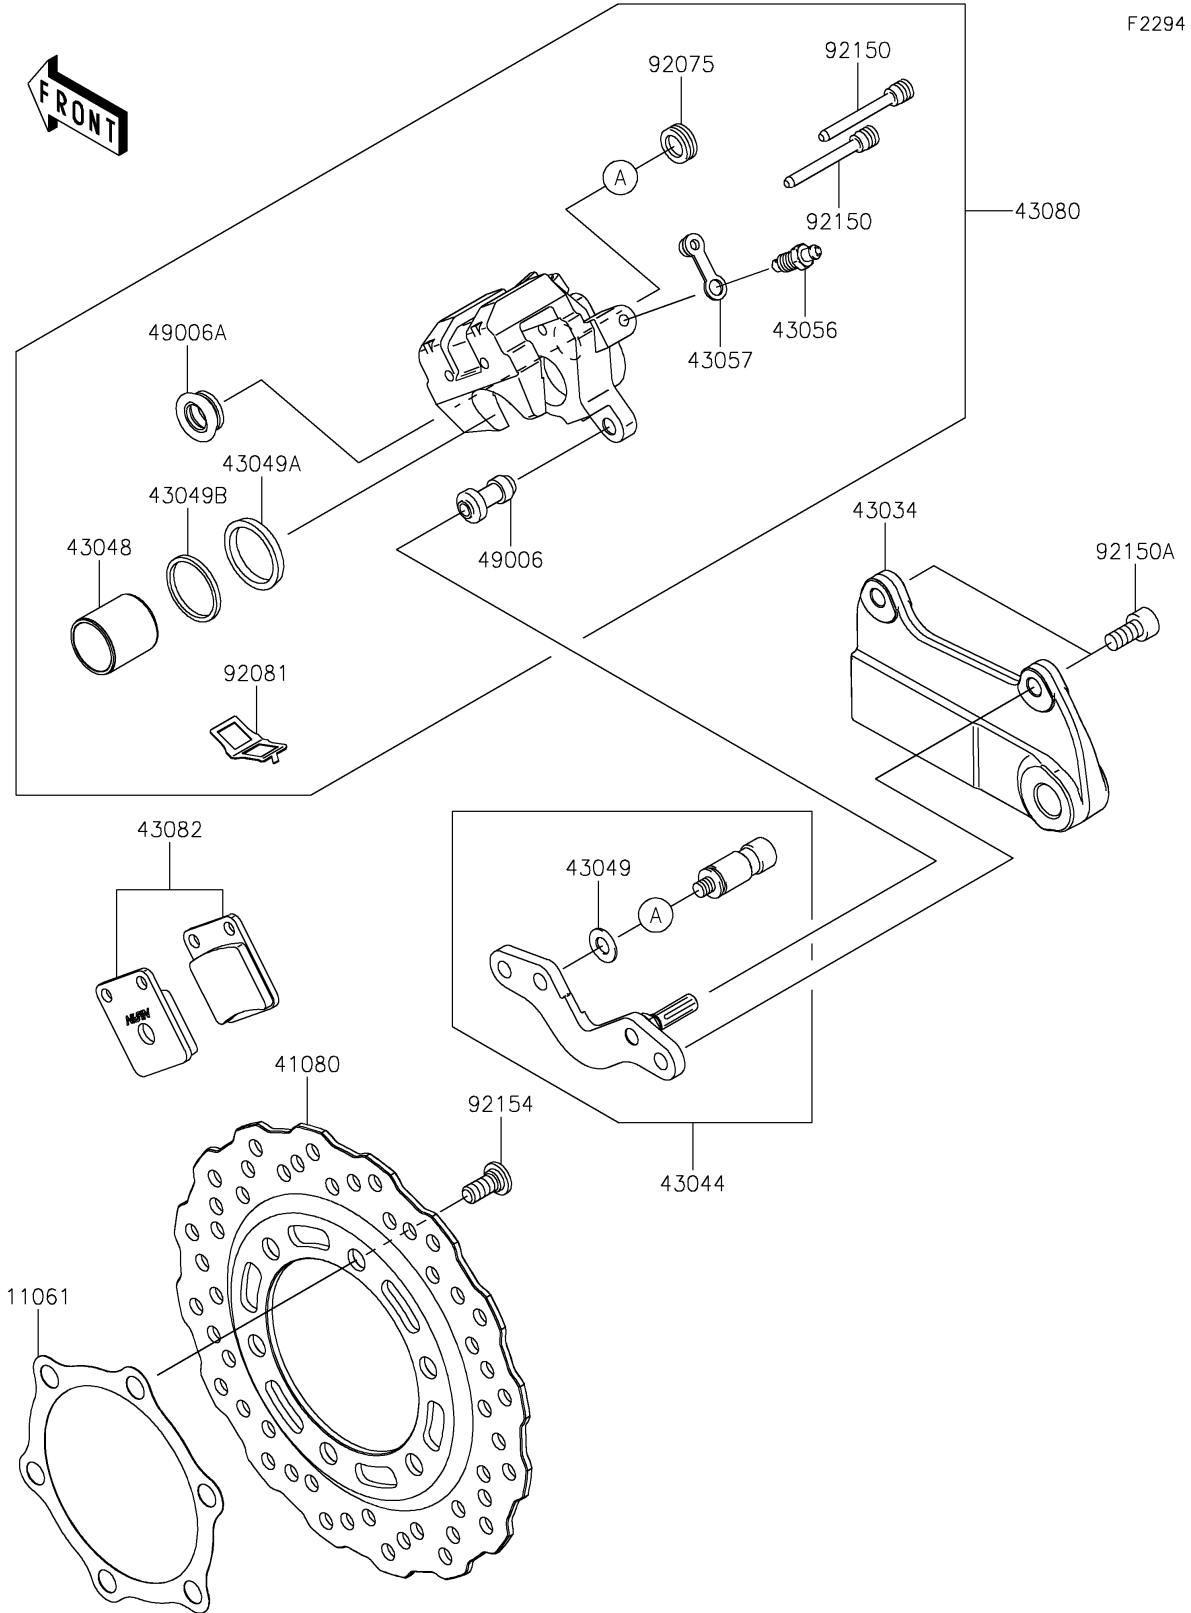

2021 KLX® 230 PARTS DIAGRAM

Rear Brake

2021 KLX® 230 PARTS LIST

Rear Brake

ITEM NAME	PART NUMBER	QUANTITY
GASKET,DISC (Ref # 11061)	11061-1349	1
DISC,RR (Ref # 41080)	41080-0702	1
HOLDER-BRAKE,RR (Ref # 43034)	43034-0125	1
HOLDER-COMP-CALIPER,RR (Ref # 43044)	43044-1076	1
PISTON-CALIPER (Ref # 43048)	43048-1090	1
PACKING (Ref # 43049)	43049-1025	1
PACKING,PISTON SEAL (Ref # 43049A)	43049-1060	1
PACKING,PISTON SEAL (Ref # 43049B)	43049-1061	1
BREATHER-BRAKE (Ref # 43056)	43056-0004	1
CAP-BREATHER (Ref # 43057)	43057-1001	1
CALIPER-SUB-ASSY,RR (Ref # 43080)	43080-0123	1
PAD-ASSY-BRAKE (Ref # 43082)	43082-0159	1
BOOT,CALIPER (Ref # 49006)	49006-1088	1
BOOT,CALIPER (Ref # 49006A)	49006-1089	1
DAMPER (Ref # 92075)	92075-1414	1
SPRING,PAD (Ref # 92081)	92081-1502	1
BOLT (Ref # 92150)	92150-1144	2
BOLT,SOCKET,8X16 (Ref # 92150A)	92150-1840	2
BOLT,SOCKET,8X18 (Ref # 92154)	92154-3951	6