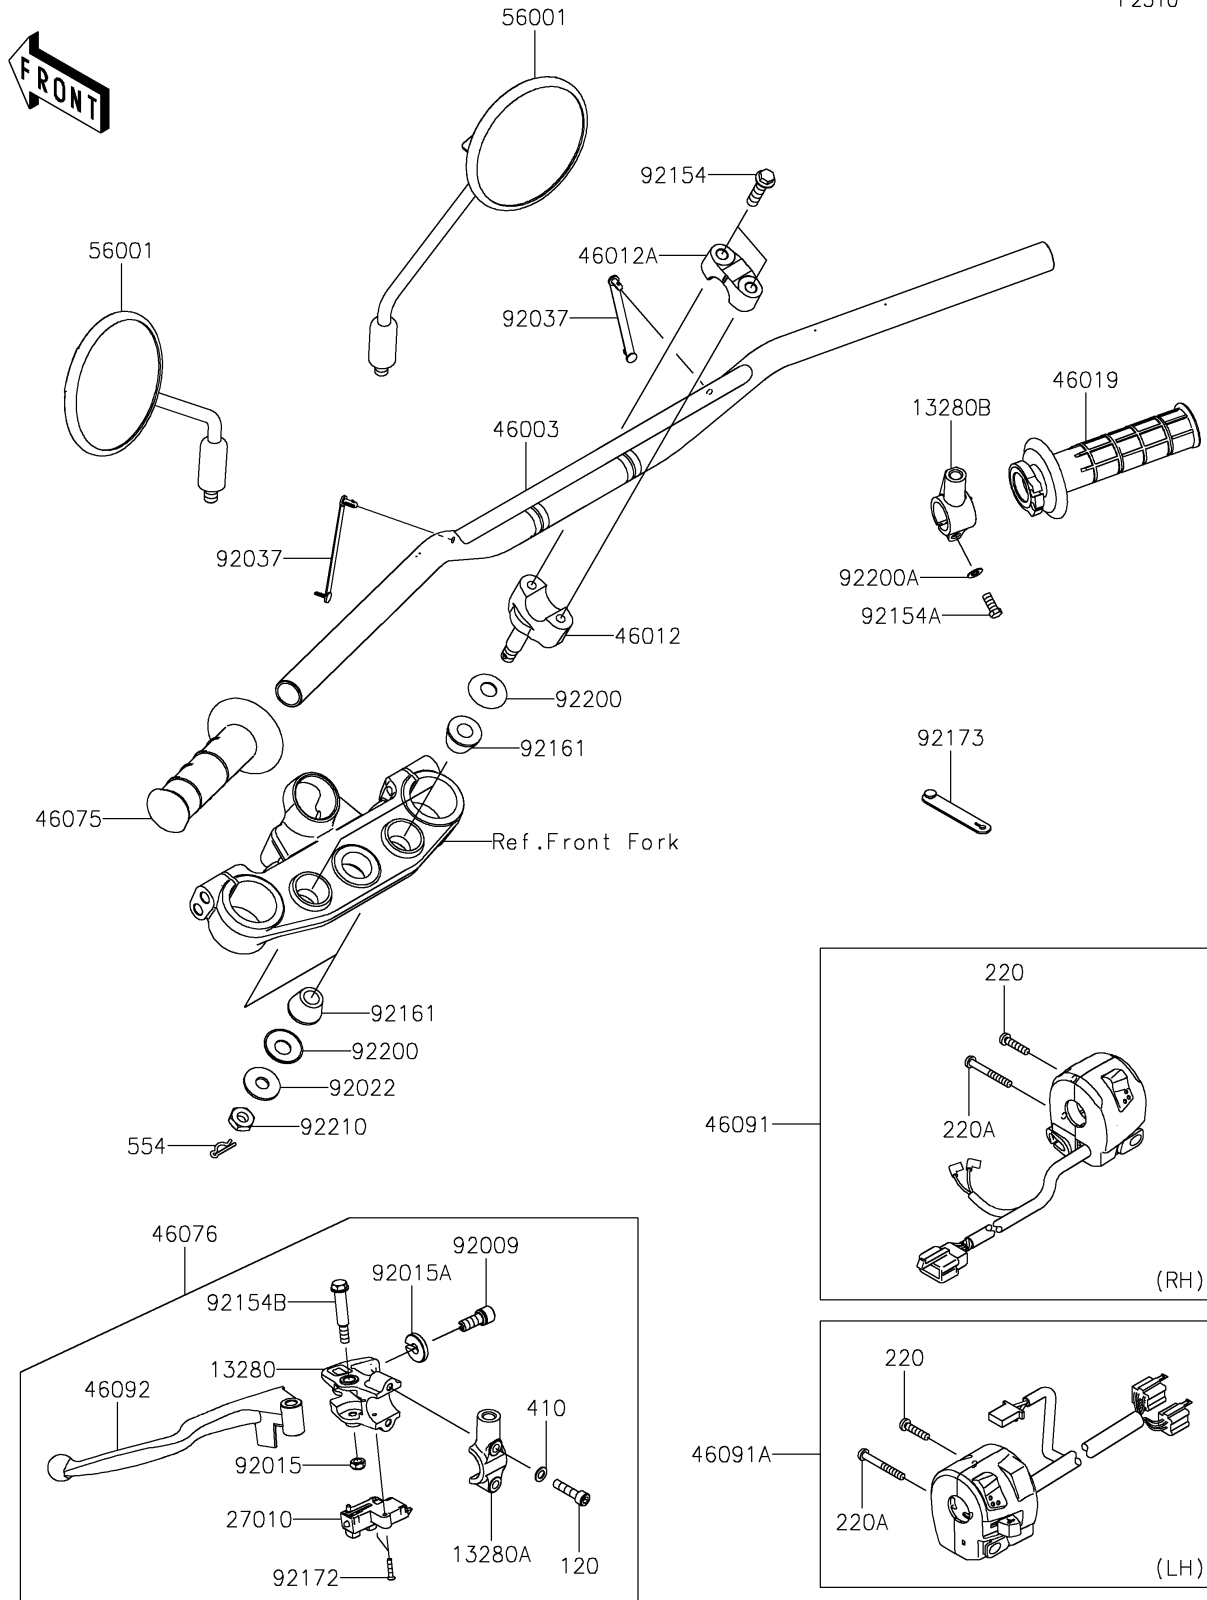

2021 KLX® 230 PARTS DIAGRAM

Handlebar

F2310

2021 KLX® 230 PARTS LIST

Handlebar

ITEM NAME	PART NUMBER	QUANTITY
BOLT-SOCKET,6X25 (Ref # 120)	120CB0625	2
HOLDER,LEVER (Ref # 13280)	13280-0929	1
HOLDER,MIRROR (Ref # 13280A)	13280-0930	1
HOLDER,MIRROR (Ref # 13280B)	13280-1000	1
SCREW-PAN-CROS,5X22 (Ref # 220)	220AB0522	2
SCREW-PAN-CROS,5X40 (Ref # 220A)	220AB0540	2
SWITCH,CLUTCH (Ref # 27010)	27010-0729	1
WASHER-PLAIN-SMALL,6MM (Ref # 410)	410AB0600	2
HANDLE,P.SILVER (Ref # 46003)	46003-0795-458	1
HOLDER-HANDLE,LWR,P.SILVER (Ref # 46012)	46012-0075-458	2
HOLDER-HANDLE,UPP,P.SILVER (Ref # 46012A)	46012-0380-458	2
GRIP-ASSY,THROTTLE (Ref # 46019)	46019-0088	1
GRIP,LH (Ref # 46075)	46075-0644	1
LEVER-ASSY-GRIP,CLUTCH (Ref # 46076)	46076-0160	1
HOUSING-ASSY-CONTROL,RH (Ref # 46091)	46091-0452	1
HOUSING-ASSY-CONTROL,LH (Ref # 46091A)	46091-0455	1
LEVER-GRIP,CLUTCH (Ref # 46092)	46092-0576	1
PIN-SNAP (Ref # 554)	554DA0800	2
MIRROR-ASSY (Ref # 56001)	56001-0137	2
SCREW,CABLE ADJUST,8MM,BLACK (Ref # 92009)	92009-1134	1
NUT,LOCK,6MM,BLACK (Ref # 92015)	92015-1191	1
NUT,CABLE ADJUST LOCK,8MM,BLK (Ref # 92015A)	92015-1197	1
WASHER,10.2X28X2 (Ref # 92022)	92022-1088	2
CLAMP,SPEED,L=80.5 (Ref # 92037)	92037-1903	2
BOLT,FLANGED,8X30 (Ref # 92154)	92154-1246	4
BOLT,UPSET,6X22 (Ref # 92154A)	92154-1422	1
BOLT,FLANGED,6X44 (Ref # 92154B)	92154-2331	1
DAMPER,12X26X19 (Ref # 92161)	92161-2116	4
SCREW,3X16 (Ref # 92172)	92172-0183	2

2021 KLX® 230 PARTS LIST

Handlebar

ITEM NAME	PART NUMBER	QUANTITY
CLAMP (Ref # 92173)	92173-1526	1
WASHER,12.5X27.6X1.2 (Ref # 92200)	92200-0872	4
WASHER,6.5X11.5X0.8 (Ref # 92200A)	92200-0947	1
NUT,LOCK,10MM (Ref # 92210)	92210-1672	2