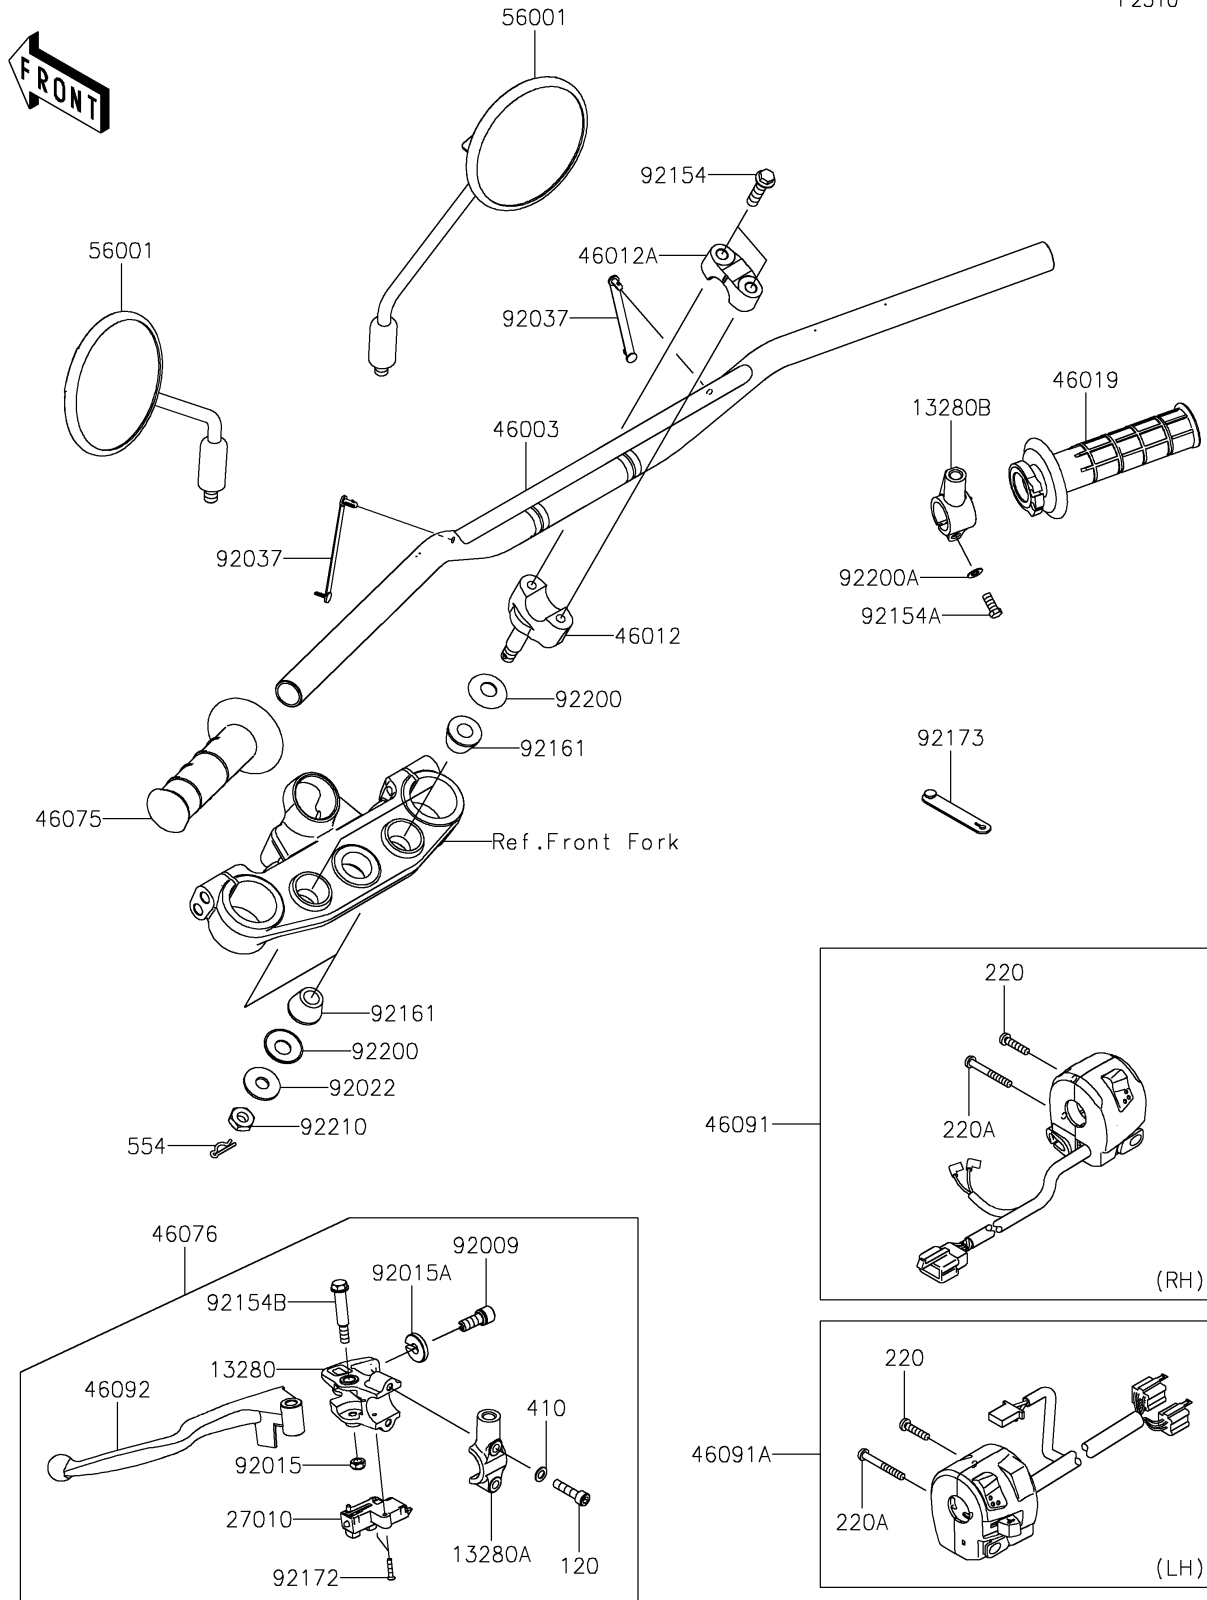

# 2021 KLX® 230 PARTS DIAGRAM

Handlebar

F2310

# 2021 KLX® 230 PARTS LIST

Handlebar

ITEM NAME	PART NUMBER	QUANTITY
-----------	-------------	----------