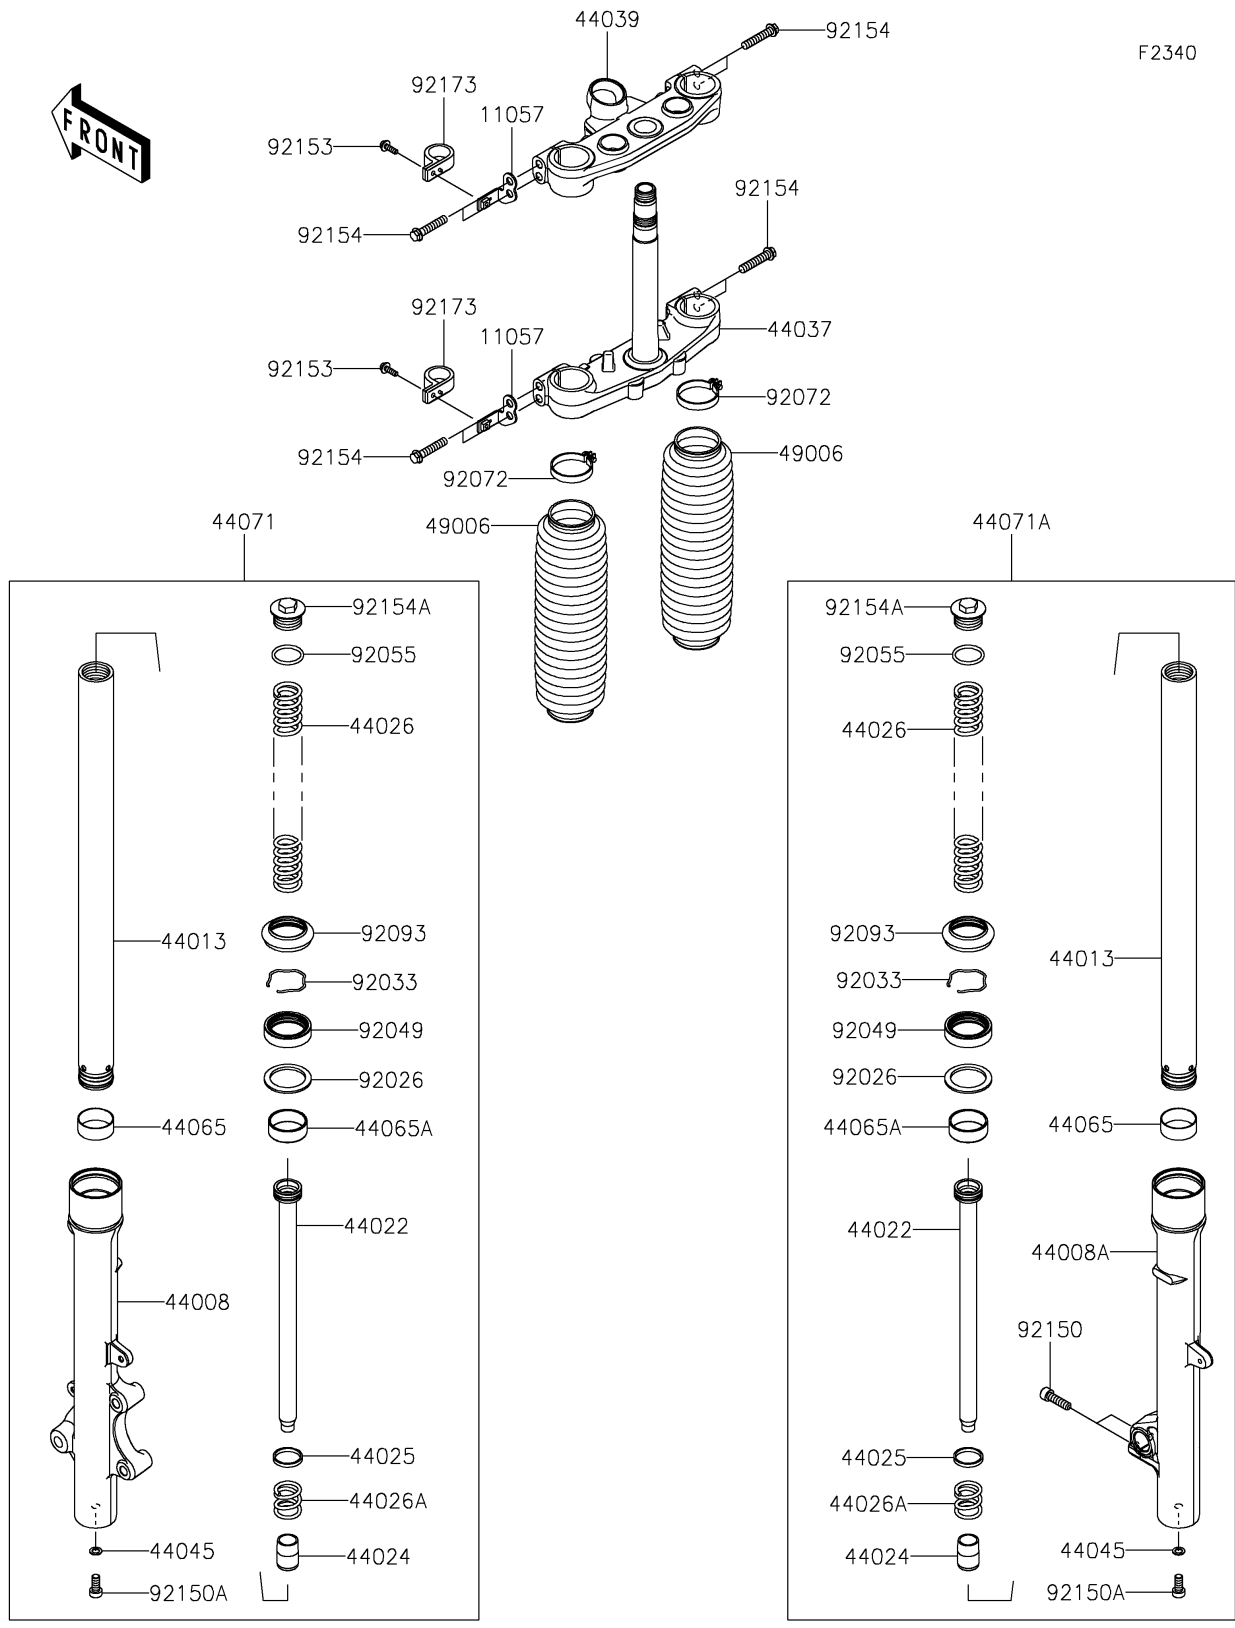

2021 KLX® 230 PARTS DIAGRAM

Front Fork

2021 KLX® 230 PARTS LIST

Front Fork

ITEM NAME	PART NUMBER	QUANTITY
-----------	-------------	----------