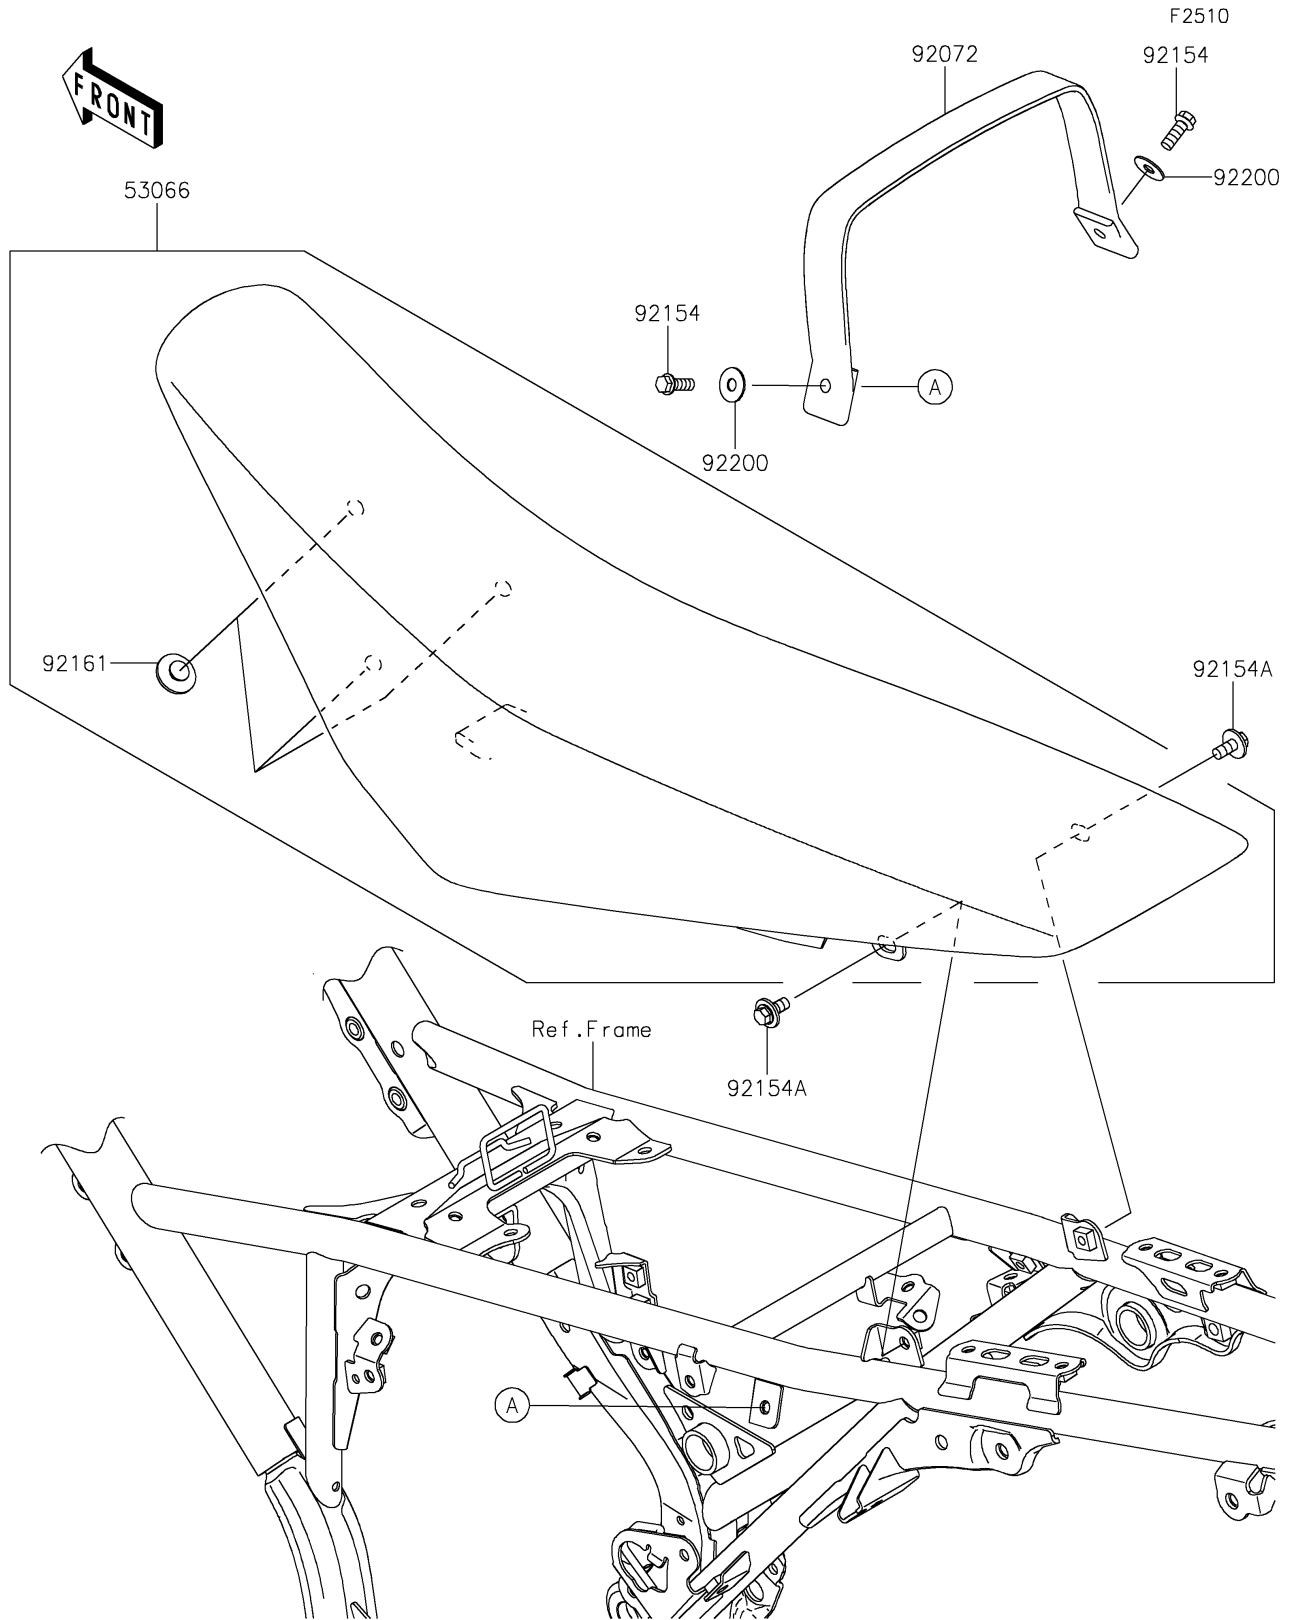

2021 KLX® 230 PARTS DIAGRAM

Seat

2021 KLX® 230 PARTS LIST

Seat

ITEM NAME	PART NUMBER	QUANTITY
SEAT-ASSY,BLACK (Ref # 53066)	53066-0692-MA	1
BAND,BLACK (Ref # 92072)	92072-0837-MA	1
BOLT,FLANGED,6X16 (Ref # 92154)	92154-0460	2
BOLT,FLANGED,6X14 (Ref # 92154A)	92154-1231	2
DAMPER,8X22X10 (Ref # 92161)	92161-1685	3
WASHER,6.5X18X1 (Ref # 92200)	92200-0544	2