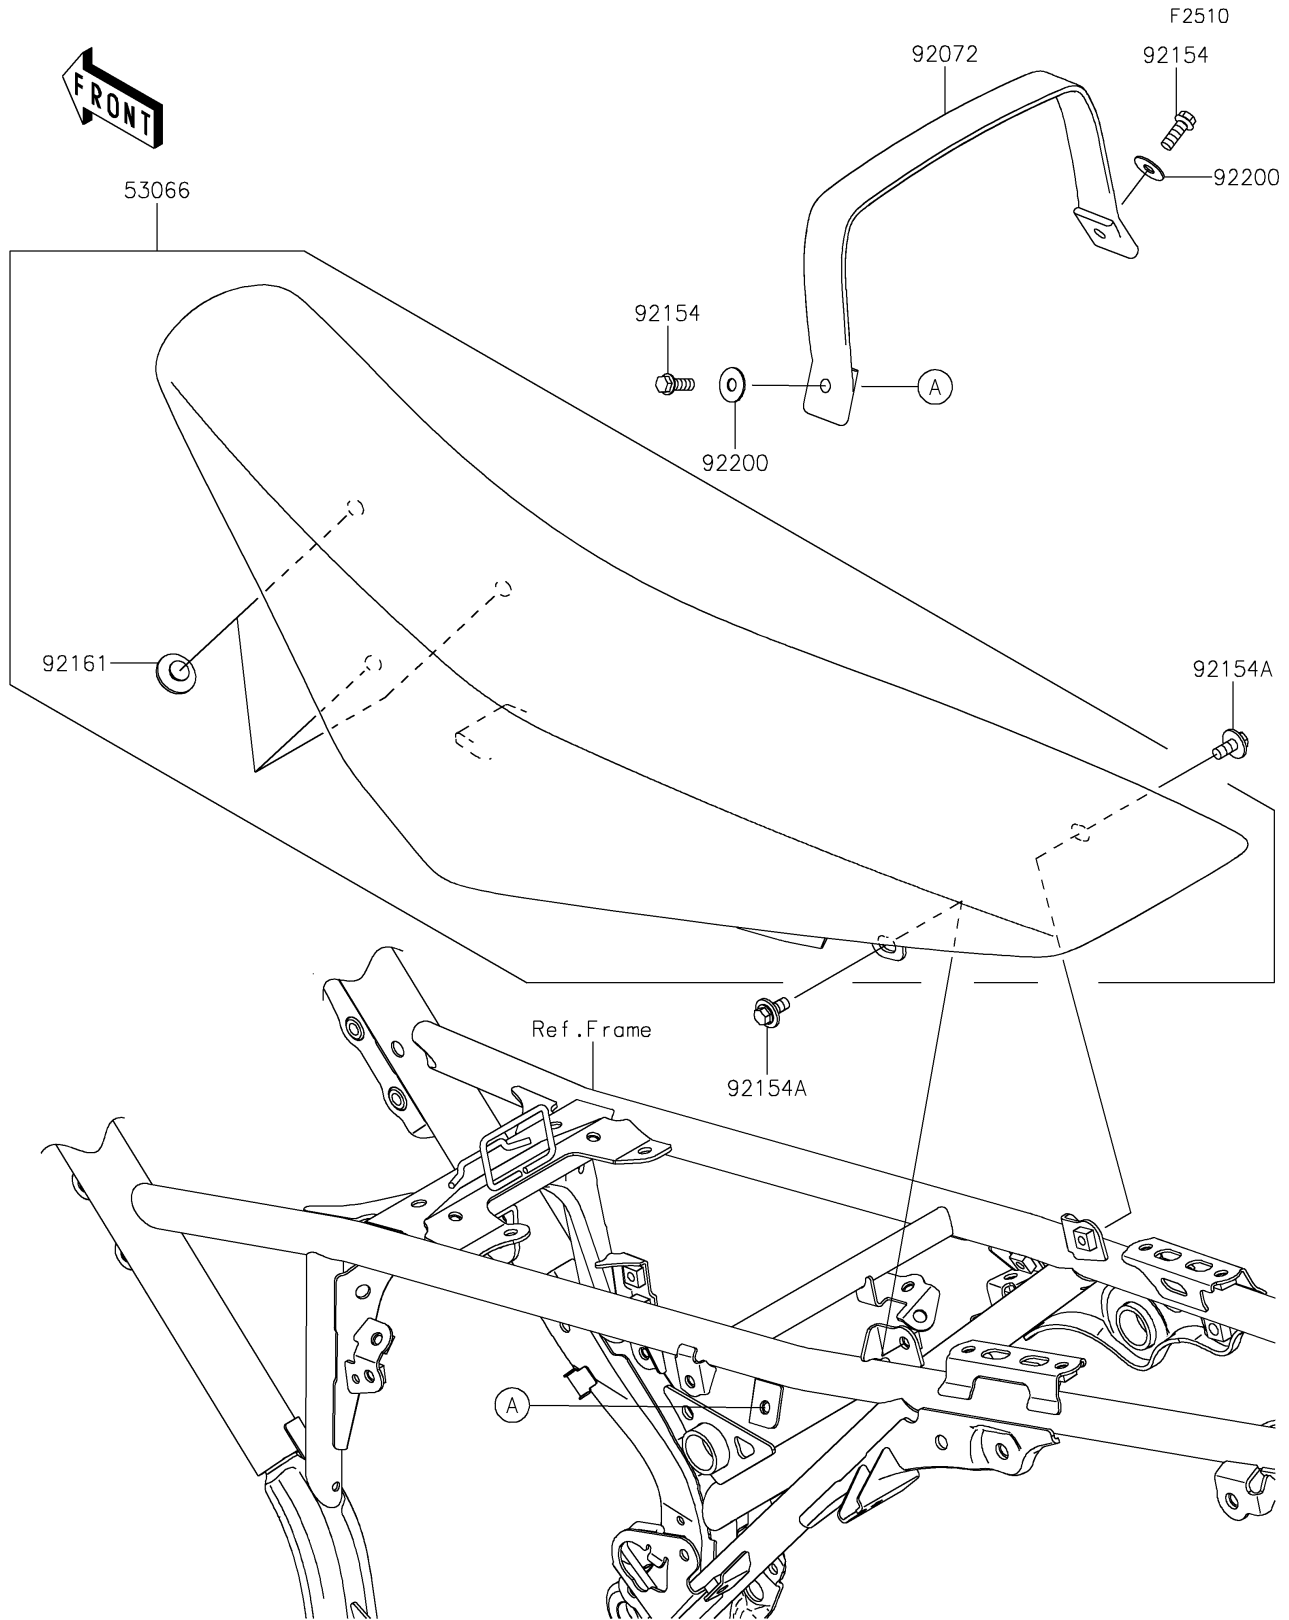

2021 KLX® 230 PARTS DIAGRAM

Seat

2021 KLX® 230 PARTS LIST

Seat

ITEM NAME	PART NUMBER	QUANTITY
SEAT-ASSY,BLACK (Ref # 53066)	53066-0692-MA	1
BAND,BLACK (Ref # 92072)	92072-0837-MA	1
BOLT,FLANGED,6X16 (Ref # 92154)	92154-0460	2
BOLT,FLANGED,6X14 (Ref # 92154A)	92154-1231	2
DAMPER,8X22X10 (Ref # 92161)	92161-1685	3
WASHER,6.5X18X1 (Ref # 92200)	92200-0544	2