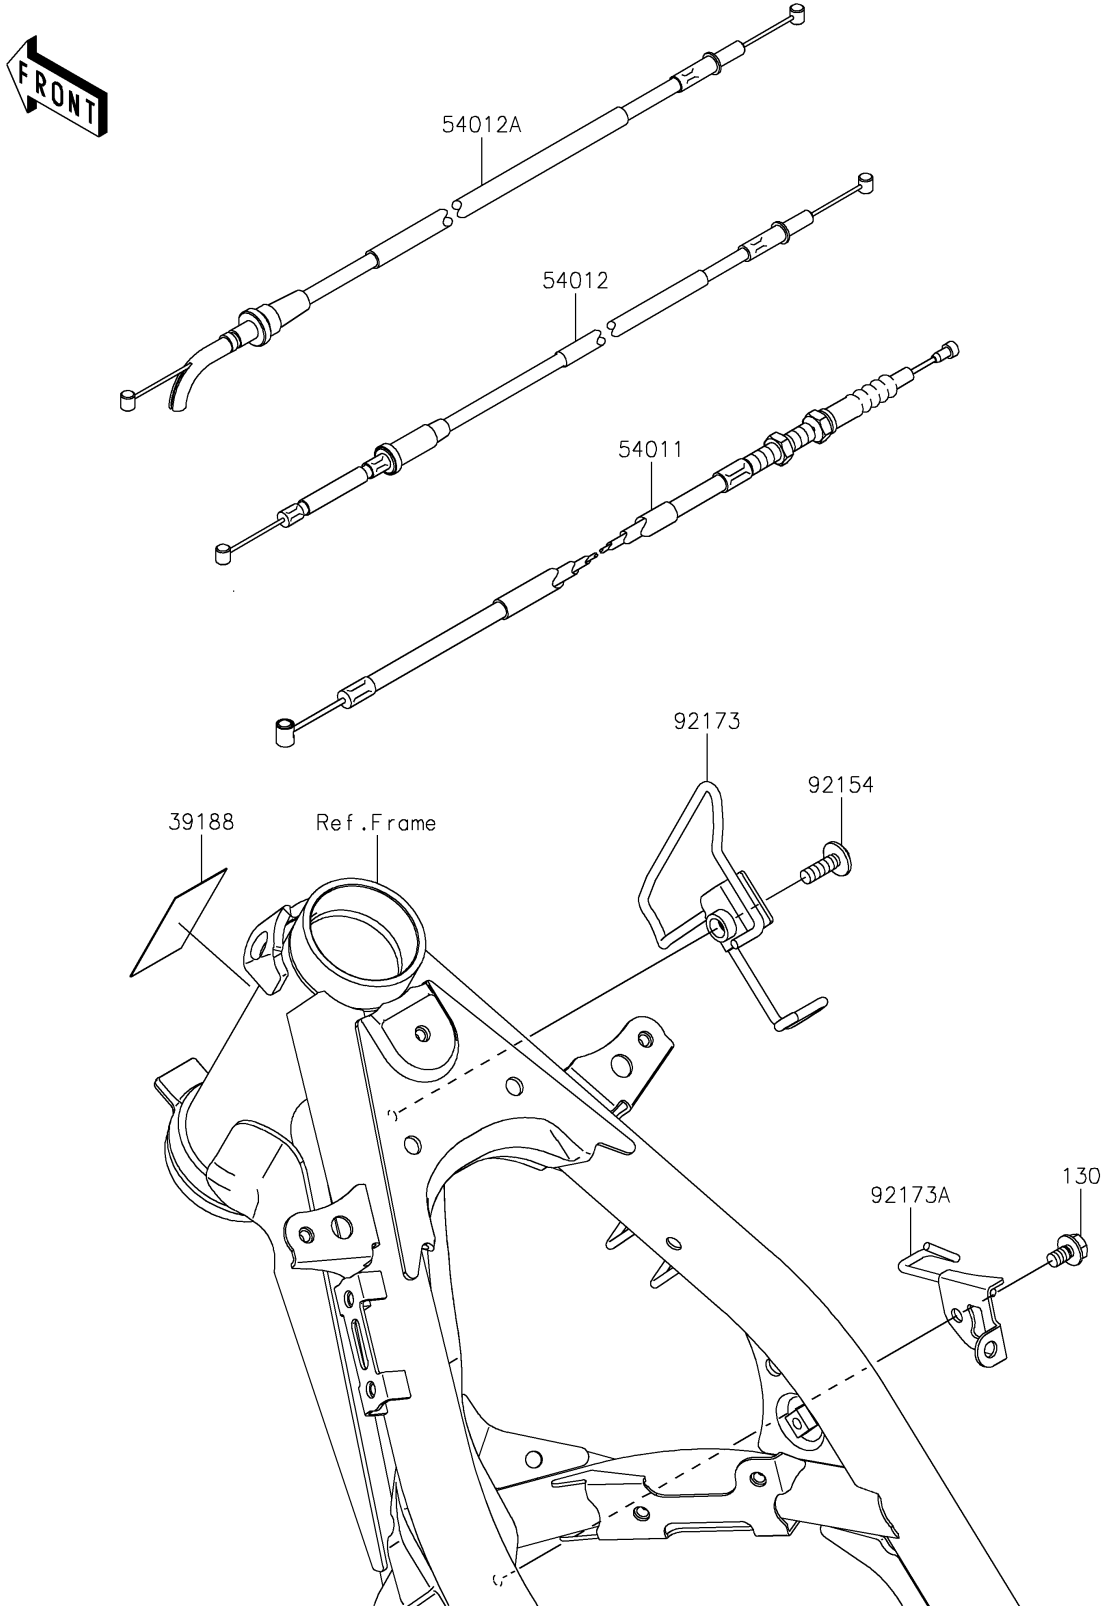

# 2021 KLX® 230 PARTS DIAGRAM

Cables

F2540

## 2021 KLX® 230 PARTS LIST

### Cables

ITEM NAME	PART NUMBER	QUANTITY
BOLT-FLANGED,6X10 (Ref # 130)	130BA0610	1
TAPE,30X60X0.36 (Ref # 39188)	39188-0581	1
CABLE-CLUTCH (Ref # 54011)	54011-0639	1
CABLE-THROTTLE,RETURN (Ref # 54012)	54012-0689	1
CABLE-THROTTLE,PULL (Ref # 54012A)	54012-0710	1
BOLT,SOCKET,6X18 (Ref # 92154)	92154-1291	1
CLAMP (Ref # 92173)	92173-2046	1
CLAMP (Ref # 92173A)	92173-2243	1