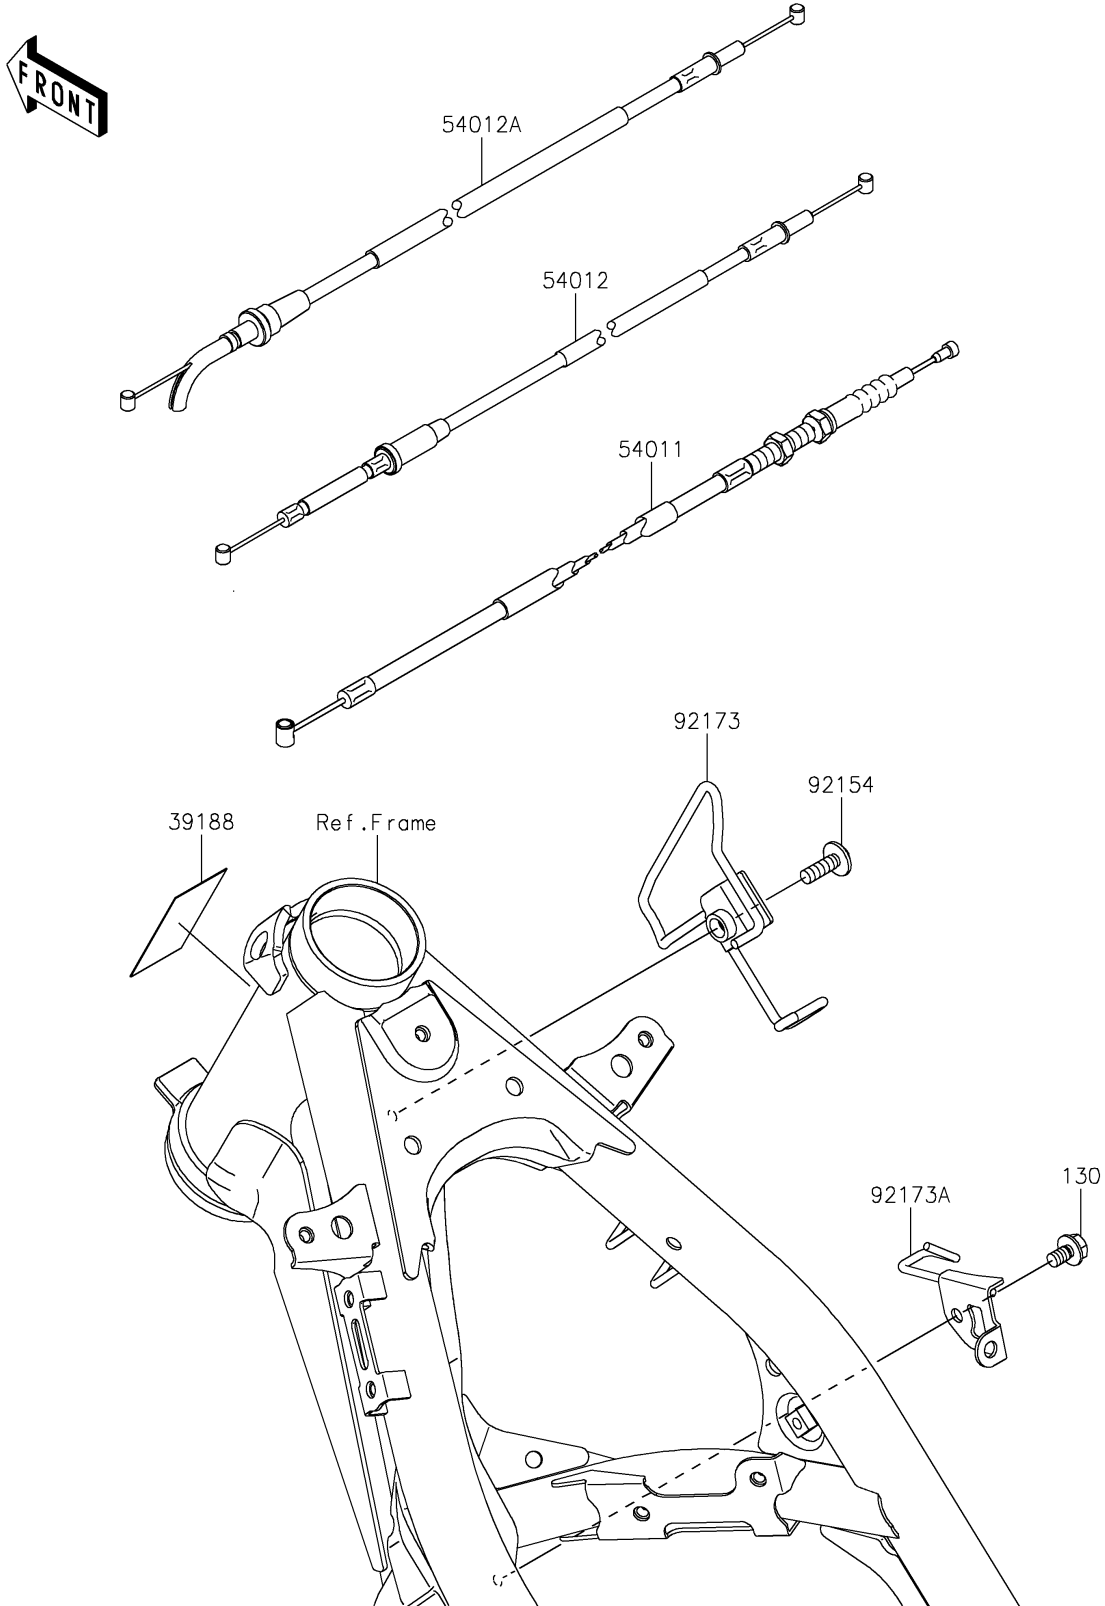

2021 KLX® 230 PARTS DIAGRAM

Cables

F2540

2021 KLX® 230 PARTS LIST

Cables

ITEM NAME	PART NUMBER	QUANTITY
BOLT-FLANGED,6X10 (Ref # 130)	130BA0610	1
TAPE,30X60X0.36 (Ref # 39188)	39188-0581	1
CABLE-CLUTCH (Ref # 54011)	54011-0639	1
CABLE-THROTTLE,RETURN (Ref # 54012)	54012-0689	1
CABLE-THROTTLE,PULL (Ref # 54012A)	54012-0710	1
BOLT,SOCKET,6X18 (Ref # 92154)	92154-1291	1
CLAMP (Ref # 92173)	92173-2046	1
CLAMP (Ref # 92173A)	92173-2243	1