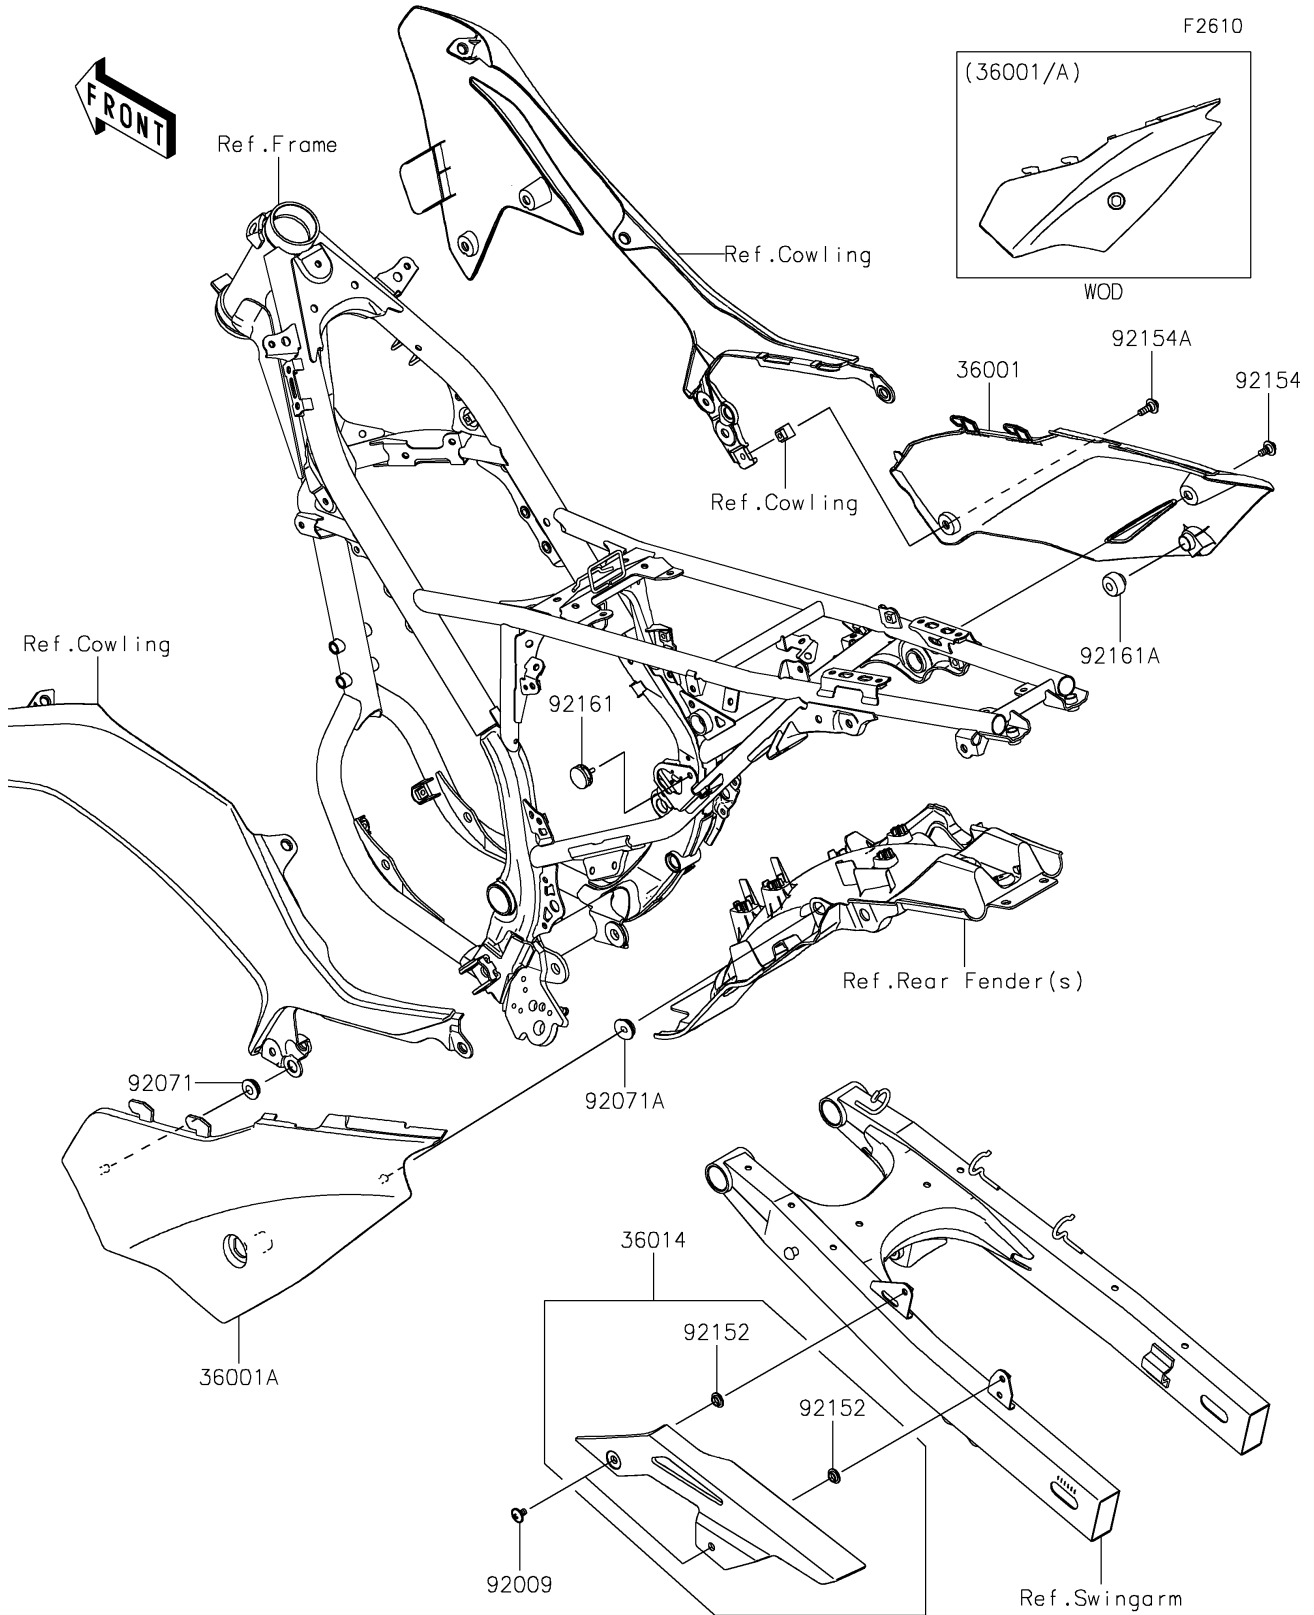

2021 KLX® 230 PARTS DIAGRAM

Side Covers/Chain Cover

2021 KLX® 230 PARTS LIST

Side Covers/Chain Cover

ITEM NAME	PART NUMBER	QUANTITY
COVER-SIDE,RH,B.WHITE (Ref # 36001)	36001-0679-266	1
COVER-SIDE,LH,B.WHITE (Ref # 36001A)	36001-0684-266	1
CASE-CHAIN (Ref # 36014)	36014-0560	1
SCREW,6X10 (Ref # 92009)	92009-1729	2
GROMMET (Ref # 92071)	92071-0794	1
GROMMET (Ref # 92071A)	92071-0795	1
COLLAR,8.8X16X4 (Ref # 92152)	92152-1731	2
BOLT,FLANGED,6X9 (Ref # 92154)	92154-0546	1
BOLT,FLANGED,6X28 (Ref # 92154A)	92154-1739	1
DAMPER (Ref # 92161)	92161-0581	1
DAMPER (Ref # 92161A)	92161-1783	1