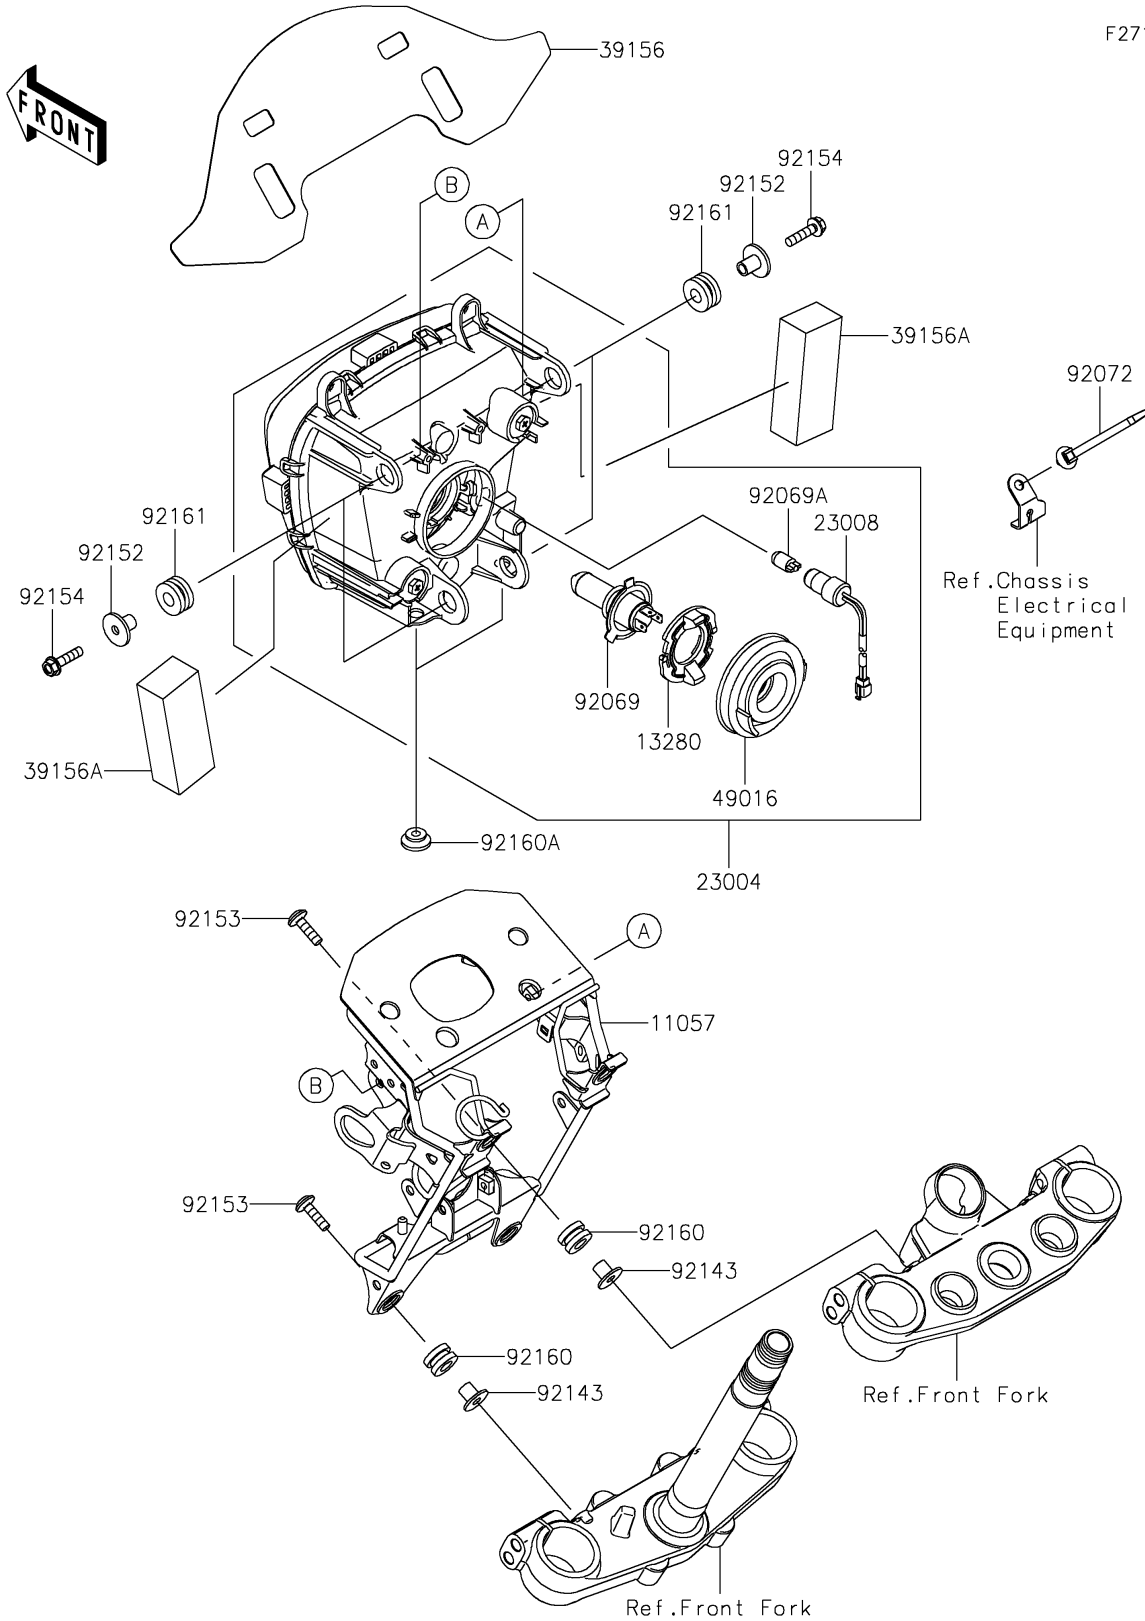

# 2021 KLX® 230 PARTS DIAGRAM

Headlight(s)

F2710

## 2021 KLX® 230 PARTS LIST

### Headlight(s)

ITEM NAME	PART NUMBER	QUANTITY
BRACKET,HEAD LAMP (Ref # 11057)	11057-4020	1
HOLDER (Ref # 13280)	13280-0902	1
LAMP-HEAD (Ref # 23004)	23004-0415	1
SOCKET-ASSY,POSITION (Ref # 23008)	23008-0197	1
PAD (Ref # 39156)	39156-2564	1
PAD,90X25X35 (Ref # 39156A)	39156-2572	2
COVER-SEAL (Ref # 49016)	49016-0649	1
BULB,12V 60/55W,H4 (Ref # 92069)	92069-0097	1
BULB,12V 5W (Ref # 92069A)	92069-0098	1
BAND,OS170-FT7(BLACK) (Ref # 92072)	92072-1414	1
COLLAR (Ref # 92143)	92143-1353	4
COLLAR,6.5X10X15.3 (Ref # 92152)	92152-1793	4
BOLT,SOCKET,6X22 (Ref # 92153)	92153-0574	4
BOLT,FLANGED,6X25 (Ref # 92154)	92154-2774	4
DAMPER,10X20X12 (Ref # 92160)	92160-1167	4
DAMPER (Ref # 92160A)	92160-1613	2
DAMPER,10X24X12 (Ref # 92161)	92161-2112	4