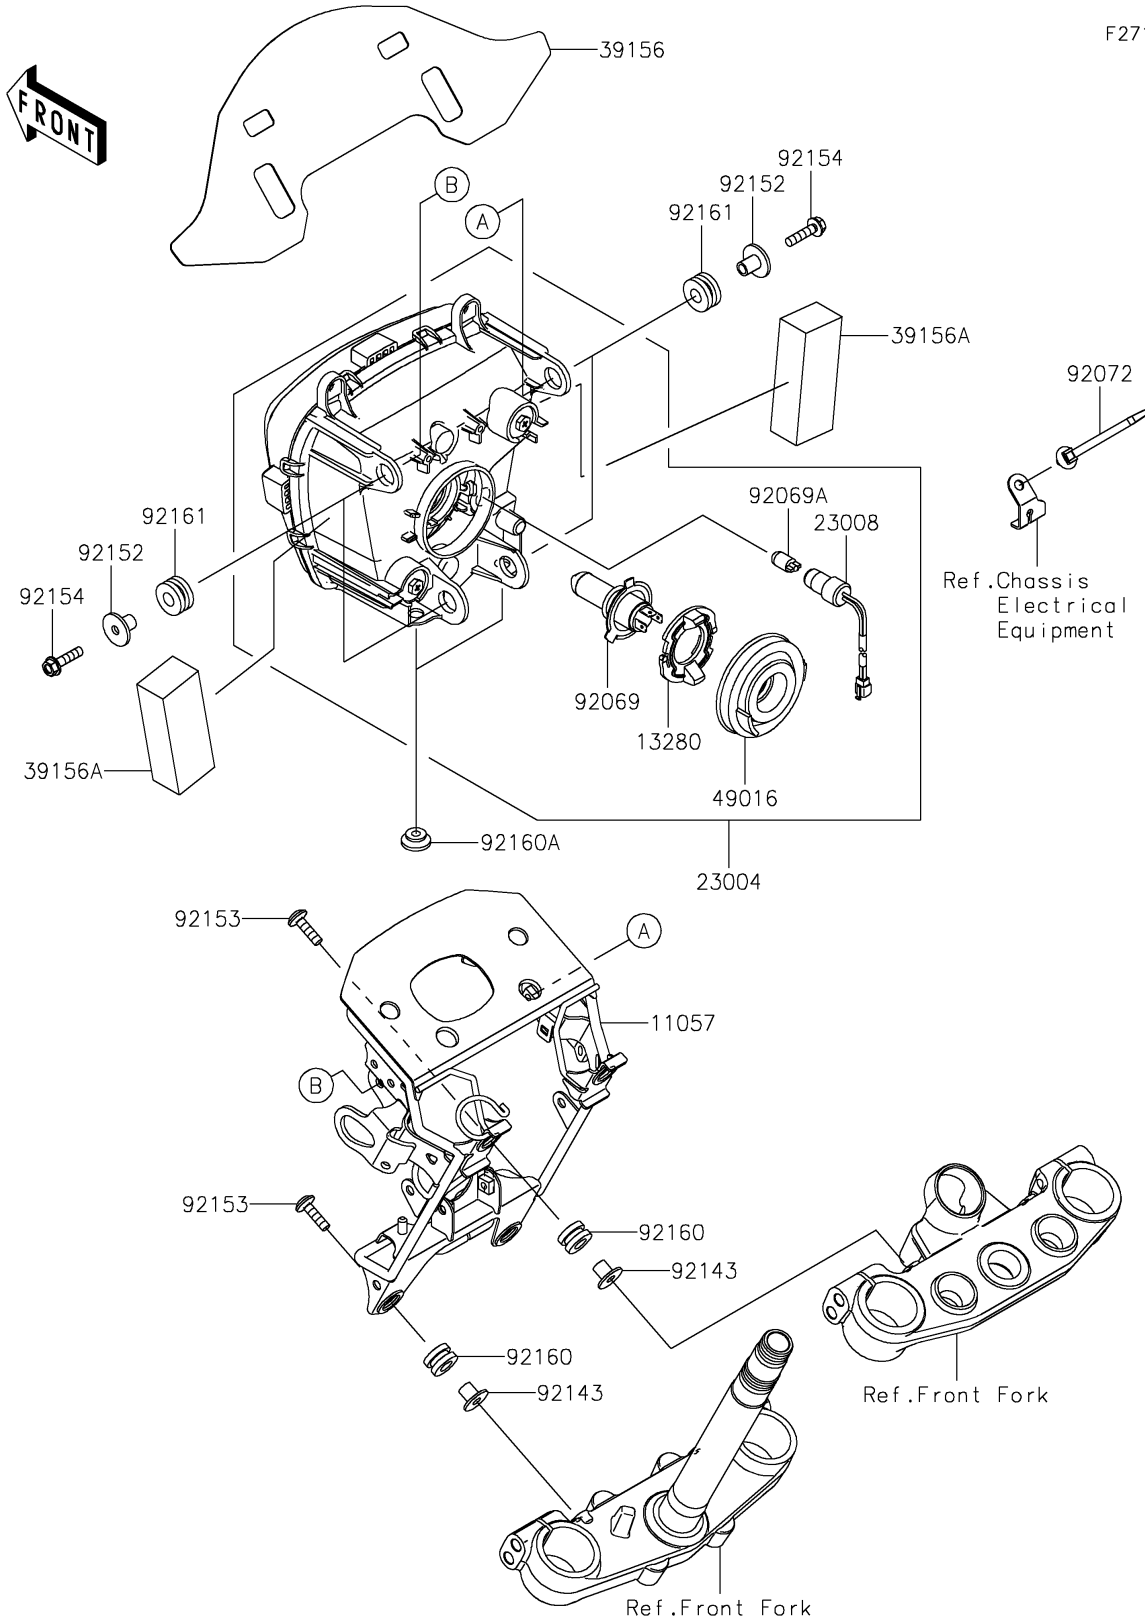

2021 KLX® 230 PARTS DIAGRAM

Headlight(s)

F2710

2021 KLX® 230 PARTS LIST

Headlight(s)

ITEM NAME	PART NUMBER	QUANTITY
-----------	-------------	----------