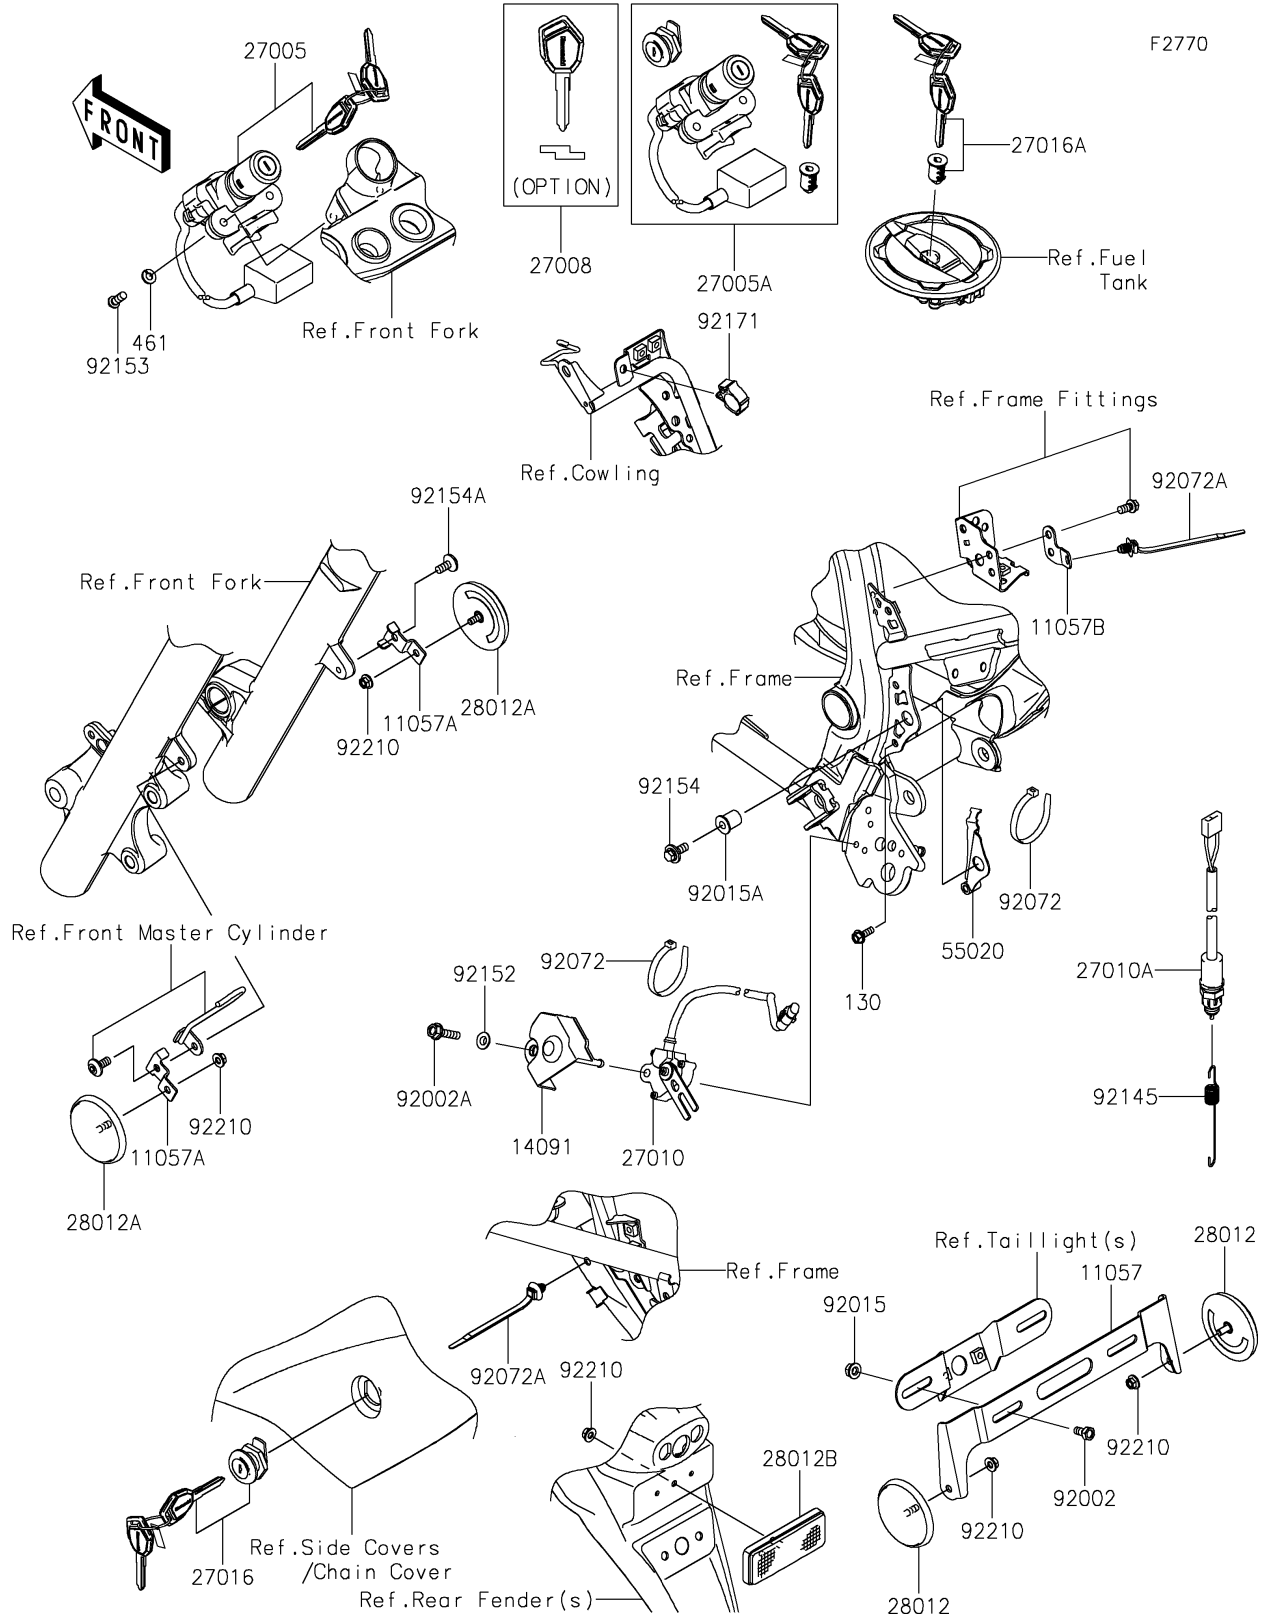

2021 KLX® 230 PARTS DIAGRAM

Ignition Switch

2021 KLX® 230 PARTS LIST

Ignition Switch

ITEM NAME	PART NUMBER	QUANTITY
-----------	-------------	----------