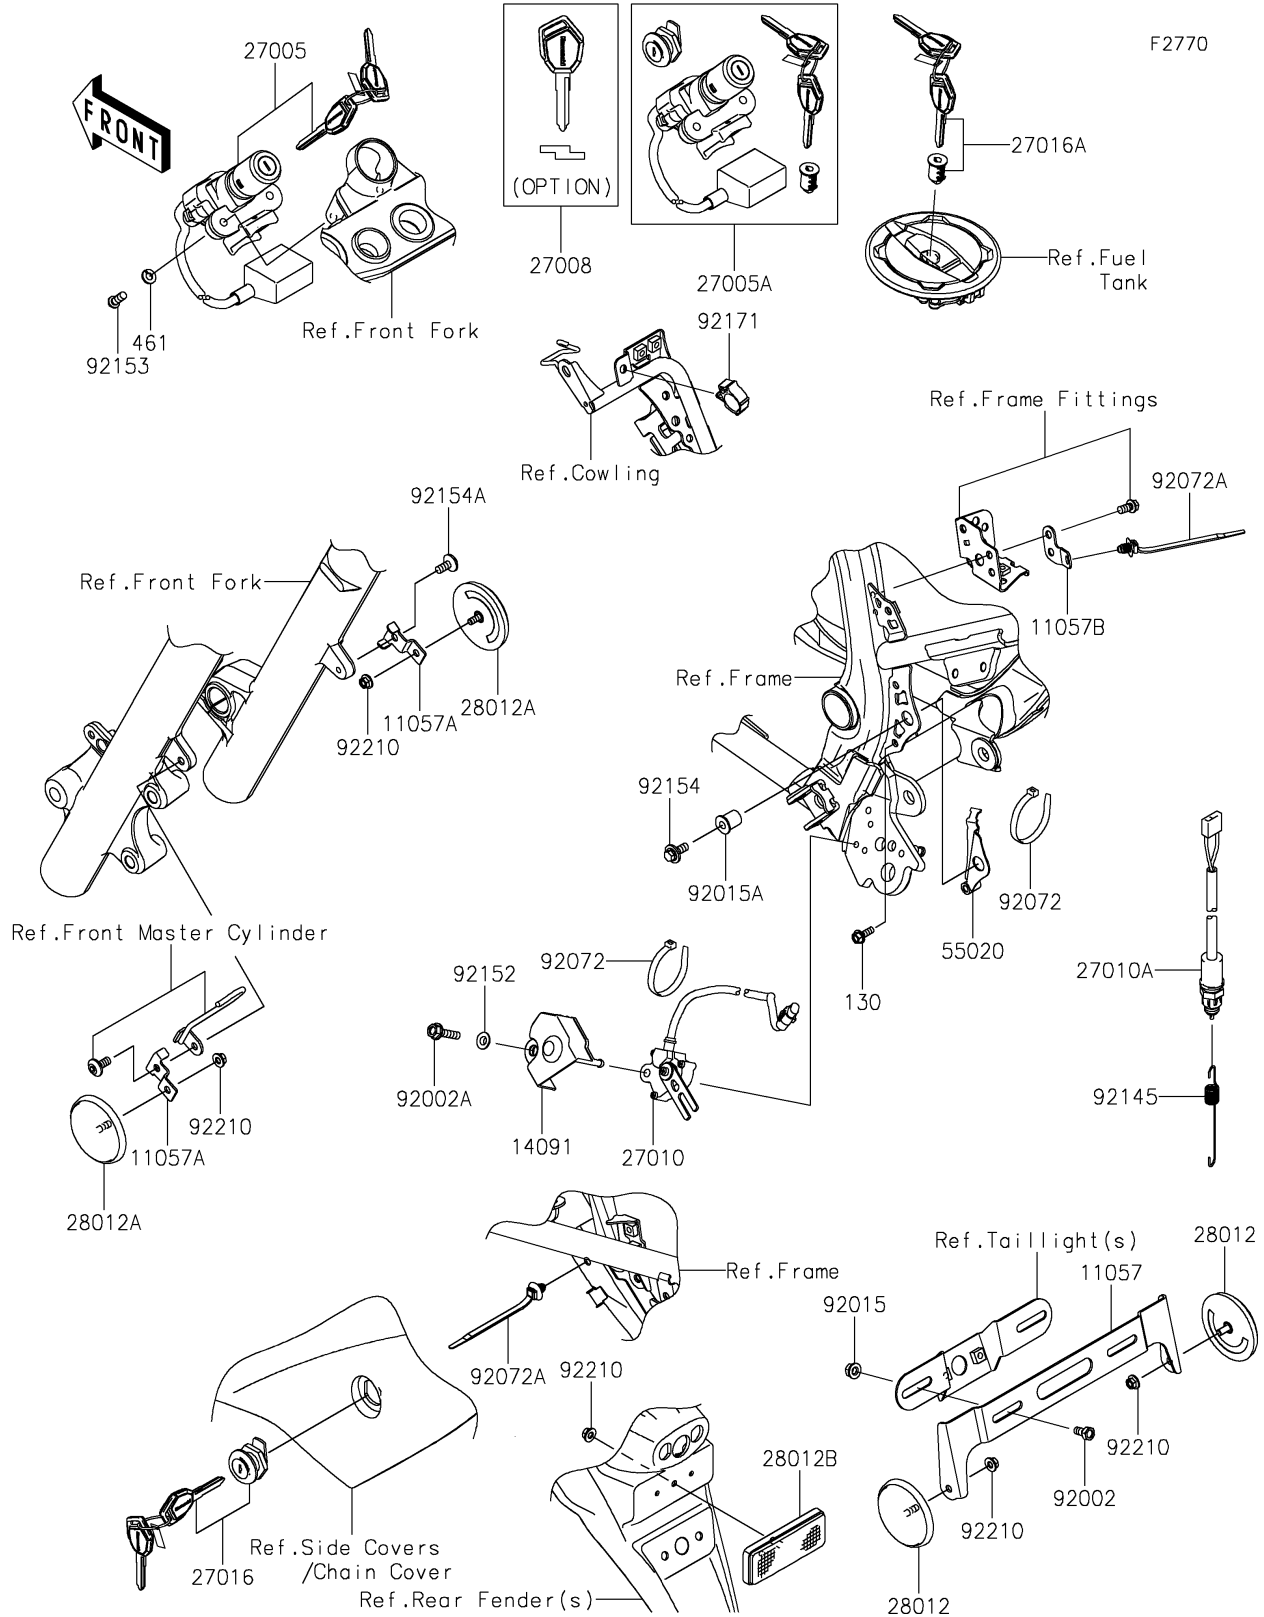

2021 KLX® 230 PARTS DIAGRAM

Ignition Switch

2021 KLX® 230 PARTS LIST

Ignition Switch

ITEM NAME	PART NUMBER	QUANTITY
BRACKET,REFLECTOR (Ref # 11057)	11057-0641	1
BRACKET,FR (Ref # 11057A)	11057-2421	2
BRACKET (Ref # 11057B)	11057-4032	1
BOLT-FLANGED,5X14 (Ref # 130)	130BA0514	1
COVER,SIDE STAND SWITCH (Ref # 14091)	14091-1553	1
SWITCH-ASSY-IGNITION (Ref # 27005)	27005-0694	1
SWITCH-ASSY-IGNITION (Ref # 27005A)	27005-5183	1
KEY-LOCK,BLANK (Ref # 27008)	27008-0650	1
SWITCH,SIDE STAND (Ref # 27010)	27010-0097	1
SWITCH,REAR BRAKE (Ref # 27010A)	27010-0106	1
LOCK-ASSY,SIDE COVER (Ref # 27016)	27016-5410	1
LOCK-ASSY,TANK CAP (Ref # 27016A)	27016-5414	1
REFLECTOR-REFLEX (Ref # 28012)	28012-0002	2
REFLECTOR-REFLEX (Ref # 28012A)	28012-0008	2
REFLECTOR-REFLEX (Ref # 28012B)	28012-1077	1
WASHER-SPRING,6MM (Ref # 461)	461DA0600	2
GUARD (Ref # 55020)	55020-2307	1
BOLT,6X12 (Ref # 92002)	92002-1132	2
BOLT,FLANGED,6X25 (Ref # 92002A)	92002-1582	1
NUT,FLANGED,6MM (Ref # 92015)	92015-1367	2
NUT (Ref # 92015A)	92015-1700	1
BAND,L=200 (Ref # 92072)	92072-0106	2
BAND,OS170-FT7(BLACK) (Ref # 92072A)	92072-1414	2
SPRING (Ref # 92145)	92145-1940	1
COLLAR,6.4X8X4.3 (Ref # 92152)	92152-2212	1
BOLT,TORX,6X16 (Ref # 92153)	92153-1426	2
BOLT,FLANGED-SMALL,6X16 (Ref # 92154)	92154-1183	1
BOLT,SOCKET,6X14 (Ref # 92154A)	92154-3763	1
CLAMP,BRAKE HOSE (Ref # 92171)	92171-0316	1

2021 KLX® 230 PARTS LIST

Ignition Switch

ITEM NAME	PART NUMBER	QUANTITY
NUT,FLANGED,5MM (Ref # 92210)	92210-0007	5