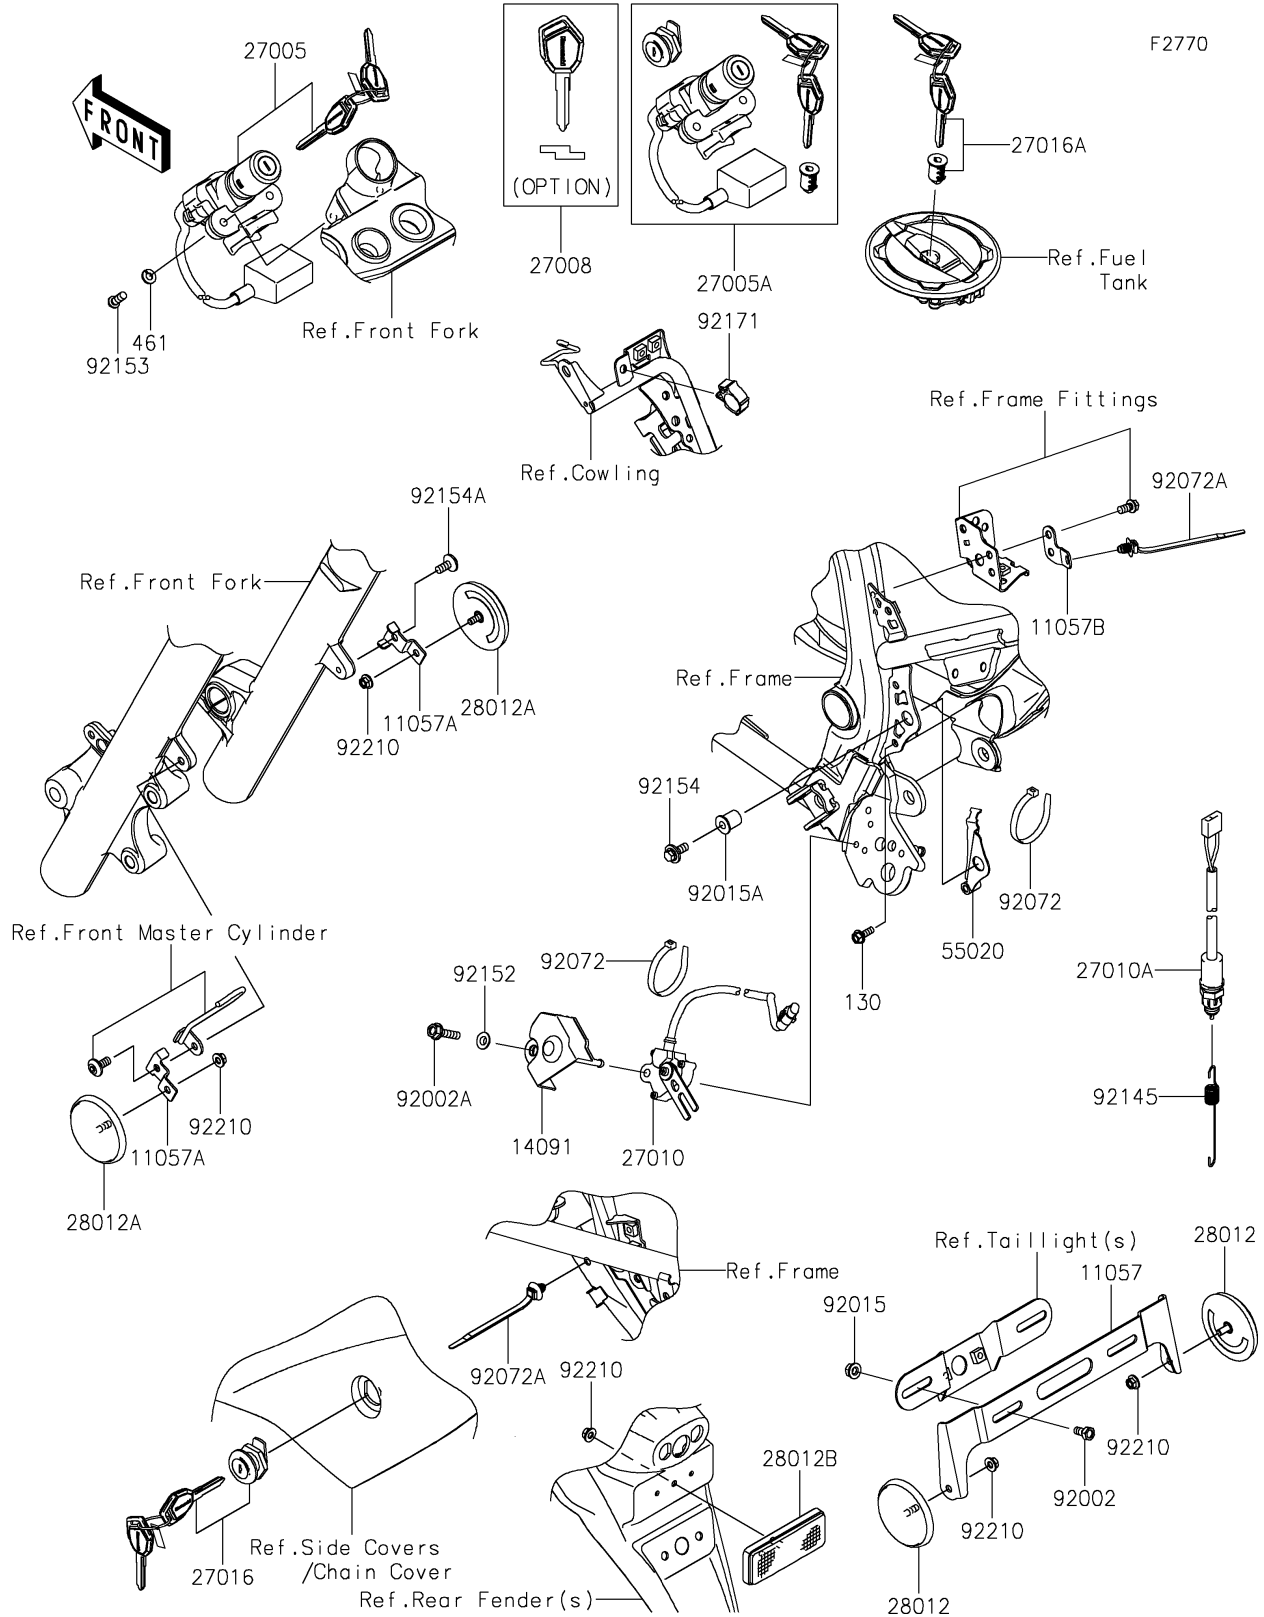

# 2021 KLX® 230 PARTS DIAGRAM

## 2021 KLX® 230 PARTS LIST

### Ignition Switch

ITEM NAME	PART NUMBER	QUANTITY
BRACKET,REFLECTOR (Ref # 11057)	11057-0641	1
BRACKET,FR (Ref # 11057A)	11057-2421	2
BRACKET (Ref # 11057B)	11057-4032	1
BOLT-FLANGED,5X14 (Ref # 130)	130BA0514	1
COVER,SIDE STAND SWITCH (Ref # 14091)	14091-1553	1
SWITCH-ASSY-IGNITION (Ref # 27005)	27005-0694	1
SWITCH-ASSY-IGNITION (Ref # 27005A)	27005-5183	1
KEY-LOCK,BLANK (Ref # 27008)	27008-0650	1
SWITCH,SIDE STAND (Ref # 27010)	27010-0097	1
SWITCH,REAR BRAKE (Ref # 27010A)	27010-0106	1
LOCK-ASSY,SIDE COVER (Ref # 27016)	27016-5410	1
LOCK-ASSY,TANK CAP (Ref # 27016A)	27016-5414	1
REFLECTOR-REFLEX (Ref # 28012)	28012-0002	2
REFLECTOR-REFLEX (Ref # 28012A)	28012-0008	2
REFLECTOR-REFLEX (Ref # 28012B)	28012-1077	1
WASHER-SPRING,6MM (Ref # 461)	461DA0600	2
GUARD (Ref # 55020)	55020-2307	1
BOLT,6X12 (Ref # 92002)	92002-1132	2
BOLT,FLANGED,6X25 (Ref # 92002A)	92002-1582	1
NUT,FLANGED,6MM (Ref # 92015)	92015-1367	2
NUT (Ref # 92015A)	92015-1700	1
BAND,L=200 (Ref # 92072)	92072-0106	2
BAND,OS170-FT7(BLACK) (Ref # 92072A)	92072-1414	2
SPRING (Ref # 92145)	92145-1940	1
COLLAR,6.4X8X4.3 (Ref # 92152)	92152-2212	1
BOLT,TORX,6X16 (Ref # 92153)	92153-1426	2
BOLT,FLANGED-SMALL,6X16 (Ref # 92154)	92154-1183	1
BOLT,SOCKET,6X14 (Ref # 92154A)	92154-3763	1
CLAMP,BRAKE HOSE (Ref # 92171)	92171-0316	1

## 2021 KLX® 230 PARTS LIST

Ignition Switch

ITEM NAME	PART NUMBER	QUANTITY
NUT,FLANGED,5MM (Ref # 92210)	92210-0007	5