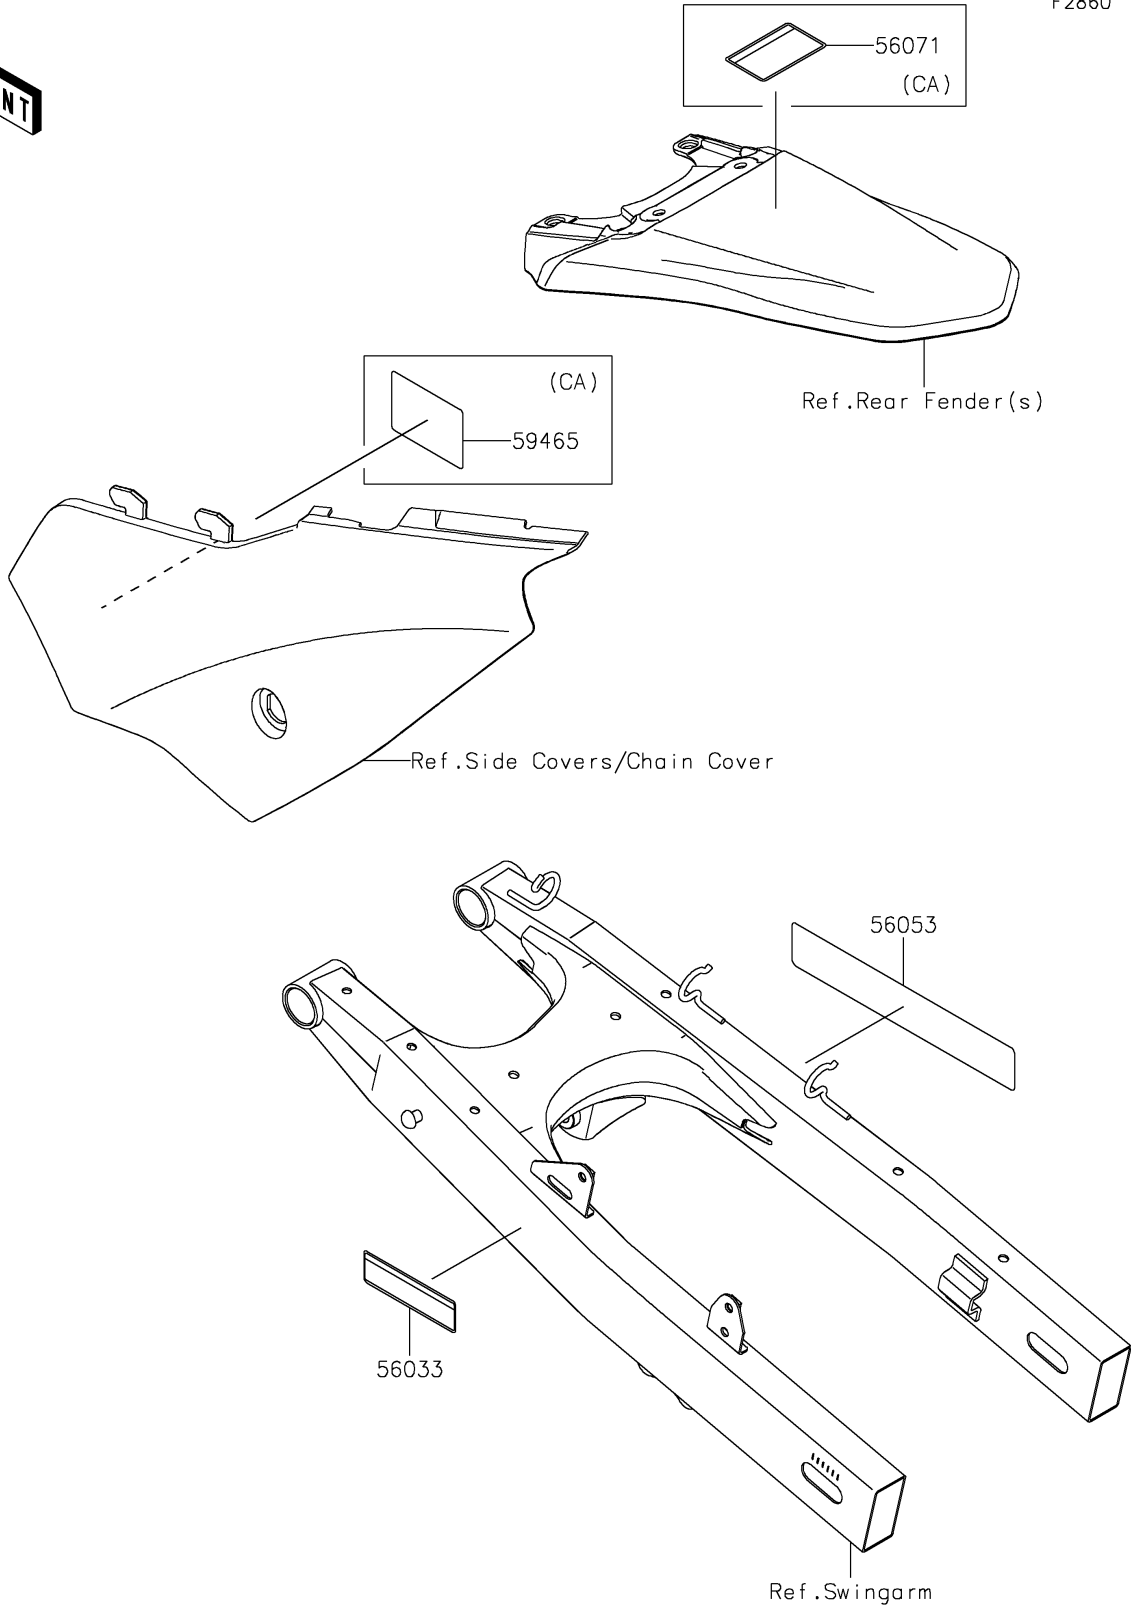

# 2021 KLX® 230 PARTS DIAGRAM

Labels

F2860

## 2021 KLX® 230 PARTS LIST

### Labels

ITEM NAME	PART NUMBER	QUANTITY
LABEL-MANUAL,CHAIN (Ref # 56033)	56033-1466	1
LABEL-SPECIFICATION,TIRE&LOAD (Ref # 56053)	56053-1779	1
LABEL-WARNING,EVAPO (Ref # 56071)	56071-0158	1
LABEL-CERTIFICATION,ROUTING (Ref # 59465)	59465-7182	1